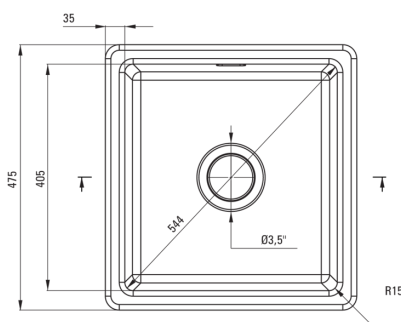

SAVOR

Керамічна кухонна раковина, 1-камерний

Код продукту: ZCB_C103

EAN: 5907650878001

Колір: uk_sappuccino mat

Гарантія: 2

Раковина

Оздоблення	капучіно
Тип поверхні	мат
Матеріал	кераміка
Спосіб монтажу	врізний, підвісний
Кількість камер	1
Мінімальна ширина шапки	500
Ширина [мм]	475
Довжина [мм]	450
Висота [мм]	215
Глибина камери 1	180
Виріз в стільниці (врізний) - довжина [мм]	430
Виріз в стільниці (врізний) - ширина [мм]	455
З сифоном	Так

Сифон для раковини

Оздоблення	сталь
Тип пробки	мануальний
Компактний сифон space-saver	Так
Можливість підключення посудомийної / пральної машини	Так

Відмінна риса:

- Увага! Перш ніж вирізати отвір в стільниці, для установки керамічної кухонної мийки враховуйте фактичні розміри придбаної моделі.
- Тверда і міцна кераміка, яка не втрачає своїх властивостей при тривалому використанні
- Кухонна раковина обладнана сифоном з підключенням до посудомийної машини
- Пропонуємо спеціальний засіб, безпечний для очищуваних поверхонь
- Компактний сифон Space-Saver який зберігає додатковн місце під раковиною