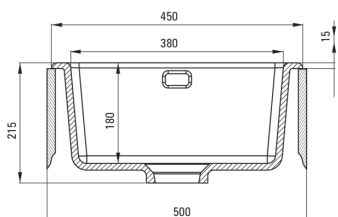

SAVOR

Керамічна кухонна раковина, 1-камерний

Код продукту: ZCB_C103

EAN: 5907650878001

Колір: uk_sappuccino mat

Гарантія: 2

Раковина

Оздоблення	капучіно
Тип поверхні	мат
Матеріал	кераміка
Спосіб монтажу	врізний, підвісний
Кількість камер	1
Мінімальна ширина шапки	500
Ширина [мм]	475
Довжина [мм]	450
Висота [мм]	215
Глибина камери 1	180
Виріз в стільниці (врізний) - довжина [мм]	430
Виріз в стільниці (врізний) - ширина [мм]	455
З сифоном	Так

Сифон для раковини

Оздоблення	сталь
Тип пробки	мануальний
Компактний сифон space-saver	Так
Можливість підключення посудомийної / пральної машини	Так

Відмінна риса:

- Увага! Перш ніж вирізати отвір в стільниці, для установки керамічної кухонної мийки враховуйте фактичні розміри придбаної моделі.
- Тверда і міцна кераміка, яка не втрачає своїх властивостей при тривалому використанні
- Кухонна раковина обладнана сифоном з підключенням до посудомийної машини
- Пропонуємо спеціальний засіб, безпечний для очищуваних поверхонь
- Компактний сифон Space-Saver який зберігає додатковн місце під раковиною