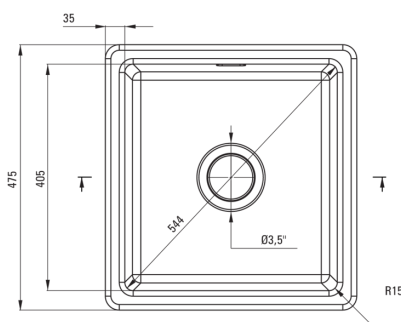

karakteristike:

- POZOR! Preden izrežete luknjo v pultu za namestitev keramičnega korita, upoštevajte dejanske dimenzije kupljenega modela.
- Trda in trpežna keramika, ki po dolgotrajni uporabi ne izgubi svojih lastnosti
- Pomivalno korito je opremljeno z dodatki za priključitev pomivalnega stroja
- V ponudbi Deante imamo tudi varna namenska čistila
- Sifon, ki prihrani prostor in olajša npr. ločevanje odpadkov