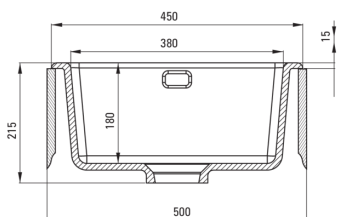

karakteristike:

- POZOR! Preden izrežete luknjo v pultu za namestitev keramičnega korita, upoštevajte dejanske dimenzije kupljenega modela.
- Trda in trpežna keramika, ki po dolgotrajni uporabi ne izgubi svojih lastnosti
- Pomivalno korito je opremljeno z dodatki za priključitev pomivalnega stroja
- V ponudbi Deante imamo tudi varna namenska čistila
- Sifon, ki prihrani prostor in olajša npr. ločevanje odpadkov