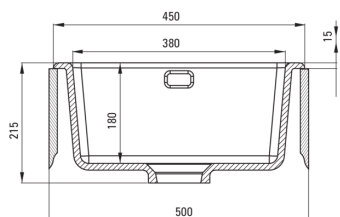

SABOR

keramično korito, 1 posoda

deante

koda izdelka: ZCB_C103

EAN: 5907650878001

Barva: sl_cappuccino mat

Garancija [leta]: 2

Korito

Finiš	cappuccino
Tip površine	mat
Material	keramika
Metoda montaže	vgrajen, podpultno
Število posod	1
Minimalna širina omarice [mm]	500
Širina [mm]	475
Dolžina [mm]	450
Višina [mm]	215
Globina posode [mm]	180
Izrez v delovnem pultu [mm]	430
Širina izreza [mm]	455
Z dodatki	Ja

Sifon

Finiš	jeklo
Tip čepa	ročno
Nizek sifon/prihranek prostora	Ja
Možnost priključitve pomivalnega / pralnega stroja	Ja

karakteristike:

- POZOR! Preden izrežete luknjo v pultu za namestitev keramičnega korita, upoštevajte dejanske dimenzije kupljenega modela.
- Trda in trpežna keramika, ki po dolgotrajni uporabi ne izgubi svojih lastnosti
- Pomivalno korito je opremljeno z dodatki za priključitev pomivalnega stroja
- V ponudbi Deante imamo tudi varna namenska čistila
- Sifon, ki prihrani prostor in olajša npr. ločevanje odpadkov