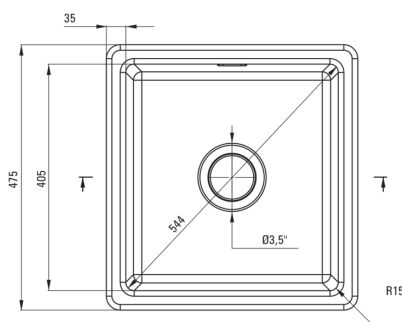

SABOR

keramično korito, 1 posoda

deante

koda izdelka: ZCB_C103

EAN: 5907650878001

Barva: sl_cappuccino mat

Garancija [leta]: 2

Korito

Finiš	cappuccino
Tip površine	mat
Material	keramika
Metoda montaže	vgrajen, podpultno
Število posod	1
Minimalna širina omarice [mm]	500
Širina [mm]	475
Dolžina [mm]	450
Višina [mm]	215
Globina posode [mm]	180
Izrez v delovnem pultu [mm]	430
Širina izreza [mm]	455
Z dodatki	Ja

Sifon

Finiš	jeklo
Tip čepa	ročno
Nizek sifon/prihranek prostora	Ja
Možnost priključitve pomivalnega / pralnega stroja	Ja

karakteristike:

- POZOR! Preden izrežete luknjo v pultu za namestitev keramičnega korita, upoštevajte dejanske dimenzije kupljenega modela.
- Trda in trpežna keramika, ki po dolgotrajni uporabi ne izgubi svojih lastnosti
- Pomivalno korito je opremljeno z dodatki za priključitev pomivalnega stroja
- V ponudbi Deante imamo tudi varna namenska čistila
- Sifon, ki prihrani prostor in olajša npr. ločevanje odpadkov