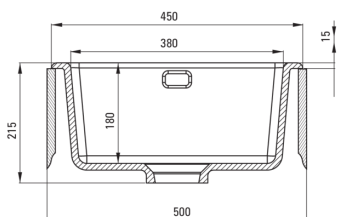

SAVOR

Керамическая мойка, 1-чаша

deante

Код товара: ZCB_C103
EAN: 5907650878001
Цвет: ru_sarrossino mat
Гарантия [лет]: 2

Мойка

Отделка	капучино
Вид поверхности	мат
Материал	керамика
Способ монтажа	впускаемый, подвесный
Количество чаш	1
Минимальная ширина шкафа [мм]	500
Ширина [мм]	475
Длина [мм]	450
Высота [мм]	215
Глубокость чаши 1 [мм]	180
Вырез в столешнице (впускаемая) - длина [мм]	430
Вырез в столешнице (впускаемая) - ширина [мм]	455
С сифоном	Да

Сифон для раковины

Отделка	сталь
Вид клапана	мануальный
Компактный сифон space-saver	Да
Возможность подключения посудомоечной/стиральной машины	Да

Отличительные черты:

- Внимание! Прежде чем прорезать отверстие в столешнице, чтобы установить керамическую мойку, учитывайте реальные габариты приобретаемой модели».
- Твердая и прочная керамика, не теряет своих свойств при длительном использовании
- Мойка с сифоном для подключения к посудомоечной машине
- Специальное средство, безопасное для очищаемых поверхностей
- Компактный сифон Space-saver позволяющий ограничит место под мойкой