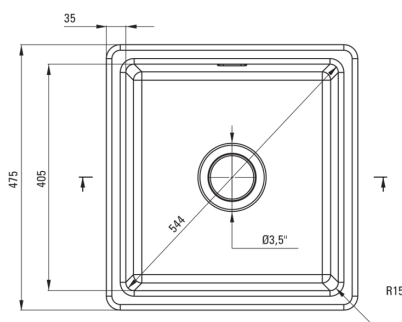

SAVOR

Керамическая мойка, 1-чаша

Код товара: ZCB_C103

EAN: 5907650878001

Цвет: капучино

Гарантия [лет]: 2

Мойка

Отделка	капучино
Вид поверхности	мат
Материал	керамика
Способ монтажа	впускаемый, подвесный
Количество чаш	1
Минимальная ширина шкафа [мм]	500
Ширина [мм]	475
Длина [мм]	450
Высота [мм]	215
Глубокость чаши 1 [мм]	180
Вырез в столешнице (впускаемая) - длина [мм]	430
Вырез в столешнице (впускаемая) - ширина [мм]	455
С сифоном	Да

Сифон для раковины

Отделка	сталь
Вид клапана	мануальный
Компактный сифон space-saver	Да
Возможность подключения посудомоечной/стиральной машины	Да

Отличительные черты:

- Внимание! Прежде чем прорезать отверстие в столешнице, чтобы установить керамическую мойку, учитывайте реальные габариты приобретаемой модели».
- Твердая и прочная керамика, не теряет своих свойств при длительном использовании
- Мойка с сифоном для подключения к посудомоечной машине
- Специальное средство, безопасное для очищаемых поверхностей
- Компактный сифон Space-saver позволяющий ограничит место под мойкой