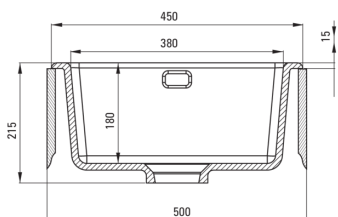

SAVOR

Керамическая мойка, 1-чаша

Код товара: ZCB_C103

EAN: 5907650878001

Цвет: капучино

Гарантия [лет]: 2

Мойка

Отделка	капучино
Вид поверхности	мат
Материал	керамика
Способ монтажа	впускаемый, подвесный
Количество чаш	1
Минимальная ширина шкафа [мм]	500
Ширина [мм]	475
Длина [мм]	450
Высота [мм]	215
Глубокость чаши 1 [мм]	180
Вырез в столешнице (впускаемая) - длина [мм]	430
Вырез в столешнице (впускаемая) - ширина [мм]	455
С сифоном	Да

Сифон для раковины

Отделка	сталь
Вид клапана	мануальный
Компактный сифон space-saver	Да
Возможность подключения посудомоечной/стиральной машины	Да

Отличительные черты:

- Внимание! Прежде чем прорезать отверстие в столешнице, чтобы установить керамическую мойку, учитывайте реальные габариты приобретаемой модели».
- Твердая и прочная керамика, не теряет своих свойств при длительном использовании
- Мойка с сифоном для подключения к посудомоечной машине
- Специальное средство, безопасное для очищаемых поверхностей
- Компактный сифон Space-saver позволяющий ограничит место под мойкой