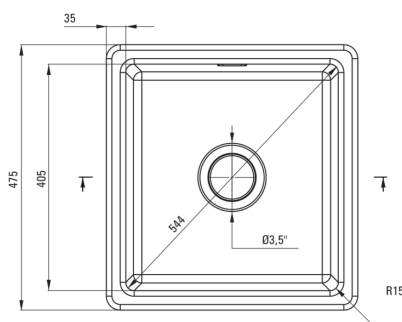

SAVOR

Керамическая мойка, 1-чаша

deante

Код товара: ZCB_C103
EAN: 5907650878001
Цвет: ru_sarrossino mat
Гарантия [лет]: 2

Мойка

Отделка	капучино
Вид поверхности	мат
Материал	керамика
Способ монтажа	впускаемый, подвесный
Количество чаш	1
Минимальная ширина шкафа [мм]	500
Ширина [мм]	475
Длина [мм]	450
Высота [мм]	215
Глубокость чаши 1 [мм]	180
Вырез в столешнице (впускаемая) - длина [мм]	430
Вырез в столешнице (впускаемая) - ширина [мм]	455
С сифоном	Да

Сифон для раковины

Отделка	сталь
Вид клапана	мануальный
Компактный сифон space-saver	Да
Возможность подключения посудомоечной/стиральной машины	Да

Отличительные черты:

- Внимание! Прежде чем прорезать отверстие в столешнице, чтобы установить керамическую мойку, учитывайте реальные габариты приобретаемой модели».
- Твердая и прочная керамика, не теряет своих свойств при длительном использовании
- Мойка с сифоном для подключения к посудомоечной машине
- Специальное средство, безопасное для очищаемых поверхностей
- Компактный сифон Space-saver позволяющий ограничит место под мойкой