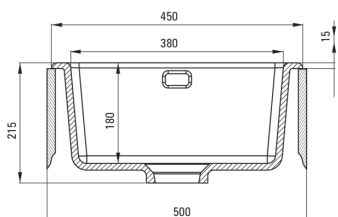

SABOR

Chiuvetă ceramică, 1-cuvă

Codul produsului: ZCB_C103

EAN: 5907650878001

Culoarea: cappuccino

Garanție [ani]: 2

Chiuvetă

Finisaj	cappuccino
Tipul suprafeței	mat
Material	ceramic
Metoda de instalare	cu montare încastrată, montare sub blat
Număr de cuve	1
Lățimea minimă a dulapului [mm]	500
Lățime [mm]	475
Lungimea [mm]	450
Înălțime [mm]	215
Adâncimea cuvei [mm]	180
Lungimea conturului [mm]	430
Lățimea conturului [mm]	455
Dotat cu accesorii	Da

Sifon

Finisaj	oțel
Tipul dopului	manual
Sifon pentru economie de spațiu	Da
Posibilitate de racordare a unei mașini de spălat vase/ rufe	Da

Caracteristici:

- ATENȚIE! Înainte de a decupa blatul pentru a instala chiuveta, țineți cont de dimensiunea reală ale modelului de chiuvetă pe care l-ați achiziționat.
- Ceramică solidă și rezistentă care nu își pierde proprietățile după o folosință îndelungată
- Chiuveta este dotată cu accesorii de racordare la mașina de spălat vase
- Agent de curățare special, sigur pentru suprafețele curățate
- Sifon pentru economie de spațiu, care înlesnește sortarea reziduurilor