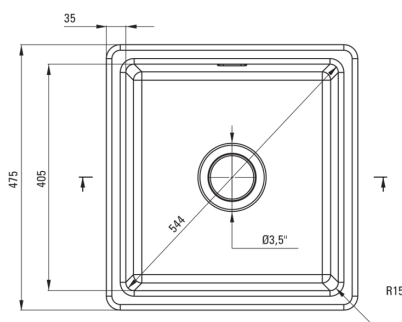

SABOR

Chiuvetă ceramică, 1-cuvă

deante

Codul produsului: ZCB_C103

EAN: 5907650878001

Culoarea: ro_cappuccino mat

Garanție [ani]: 2

Chiuvetă

Finisaj	cappuccino
Tipul suprafeței	mat
Material	ceramic
Metoda de instalare	cu montare încastată, montare sub blat
Număr de cuve	1
Lățimea minimă a dulapului [mm]	500
Lățime [mm]	475
Lungimea [mm]	450
Înălțime [mm]	215
Adâncimea cuvei [mm]	180
Lungimea conturului [mm]	430
Lățimea conturului [mm]	455
Dotat cu accesorii	Da

Sifon

Finisaj	oțel
Tipul dopului	manual
Sifon pentru economie de spațiu	Da
Posibilitate de racordare a unei mașini de spălat vase/ rufe	Da

Caracteristici:

- ATENȚIE! Înainte de a decupa blatul pentru a instala chiuveta, țineți cont de dimensiunea reală ale modelului de chiuvetă pe care l-ați achiziționat.
- Ceramică solidă și rezistentă care nu își pierde proprietățile după o folosință îndelungată
- Chiuveta este dotată cu accesorii de racordare la mașina de spălat vase
- Agent de curățare special, sigur pentru suprafețele curățate
- Sifon pentru economie de spațiu, care înlesnește sortarea reziduurilor