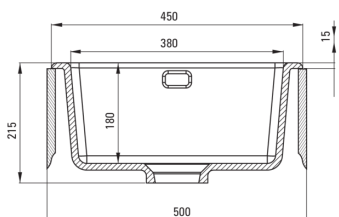

SABOR

Chiuvetă ceramică, 1-cuvă

deante

Codul produsului: ZCB_C103

EAN: 5907650878001

Culoarea: ro_cappuccino mat

Garanție [ani]: 2

Chiuvetă

Finisaj	cappuccino
Tipul suprafeței	mat
Material	ceramic
Metoda de instalare	cu montare încastată, montare sub blat
Număr de cuve	1
Lățimea minimă a dulapului [mm]	500
Lățime [mm]	475
Lungimea [mm]	450
Înălțime [mm]	215
Adâncimea cuvei [mm]	180
Lungimea conturului [mm]	430
Lățimea conturului [mm]	455
Dotat cu accesorii	Da

Sifon

Finisaj	oțel
Tipul dopului	manual
Sifon pentru economie de spațiu	Da
Posibilitate de racordare a unei mașini de spălat vase/ rufe	Da

Caracteristici:

- ATENȚIE! Înainte de a decupa blatul pentru a instala chiuveta, țineți cont de dimensiunea reală ale modelului de chiuvetă pe care l-ați achiziționat.
- Ceramică solidă și rezistentă care nu își pierde proprietățile după o folosință îndelungată
- Chiuveta este dotată cu accesorii de racordare la mașina de spălat vase
- Agent de curățare special, sigur pentru suprafețele curățate
- Sifon pentru economie de spațiu, care înlesnește sortarea reziduurilor