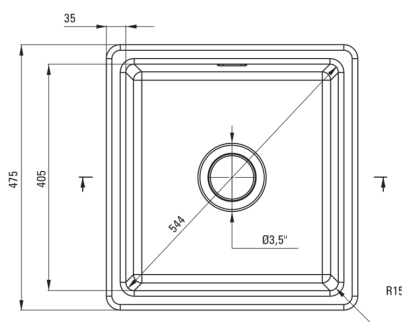

SABOR

Chiuvetă ceramică, 1-cuvă

Codul produsului: ZCB_C103

EAN: 5907650878001

Culoarea: cappuccino

Garanție [ani]: 2

Chiuvetă

Finisaj	cappuccino
Tipul suprafeței	mat
Material	ceramic
Metoda de instalare	cu montare încastrată, montare sub blat
Număr de cuve	1
Lățimea minimă a dulapului [mm]	500
Lățime [mm]	475
Lungimea [mm]	450
Înălțime [mm]	215
Adâncimea cuvei [mm]	180
Lungimea conturului [mm]	430
Lățimea conturului [mm]	455
Dotat cu accesorii	Da

Sifon

Finisaj	oțel
Tipul dopului	manual
Sifon pentru economie de spațiu	Da
Posibilitate de racordare a unei mașini de spălat vase/ rufe	Da

Caracteristici:

- ATENȚIE! Înainte de a decupa blatul pentru a instala chiuveta, țineți cont de dimensiunea reală ale modelului de chiuvetă pe care l-ați achiziționat.
- Ceramică solidă și rezistentă care nu își pierde proprietățile după o folosință îndelungată
- Chiuveta este dotată cu accesorii de racordare la mașina de spălat vase
- Agent de curățare special, sigur pentru suprafețele curățate
- Sifon pentru economie de spațiu, care înlesnește sortarea reziduurilor