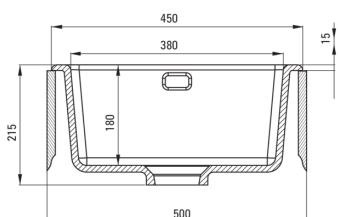

Wyróżniki:

- UWAGA! Przed wycięciem otworu w blacie, w celu montażu zlewozmywaka, uwzględnij wymiary rzeczywiste zakupionego modelu.
- Twarda i wytrzymała ceramika, nie traci swoich właściwości przy długim użytkowaniu
- Zlewozmywak wyposażony w osprzęt z podłączeniem do zmywarki
- W ofercie dedykowany środek bezpieczny dla czyszczonych powierzchni
- Syfon oszczędzający miejsce Space-saver ułatwiający m.in. segregację śmieci