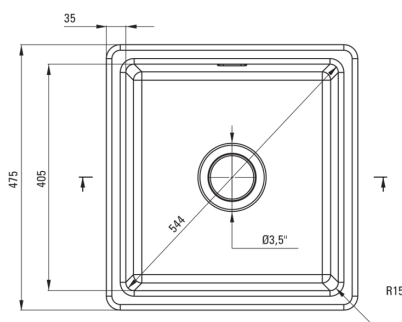

SABOR

Lavello in ceramica, 1-vaschetta

Codice prodotto: ZCB_C103

EAN: 5907650878001

Colore: it_cappuccino mat

Garanzia [anni]: 2

Lavello

Finitura	cappuccino
Tipo di superficie	opaco
Materiale	in ceramica
Metodo di installazione	incassato, sotto montaggio
Numero di ciotole	1
Larghezza minima del mobile [mm]	500
Larghezza [mm]	475
Lunghezza [mm]	450
Altezza [mm]	215
Profondità vasca [mm]	180
Lunghezza del taglio [mm]	430
Larghezza di taglio [mm]	455
Dotato di accessori	Sì

Kit di scarico

Finitura	acciaio
Tipo a spina	manuale
Sifone basso/ salvaspazio	Sì
Possibilità di collegare una lavastoviglie/lavatrice	Sì

Caratteristiche:

- **ATTENZIONE!** Prima di praticare un foro nel piano del tavolo per installare il lavello, tieni conto delle dimensioni reali del modello che hai acquistato.
- La ceramica, dura e resistente, non perde le sue proprietà con l'uso prolungato.
- Il lavello è dotato di raccordi con collegamento alla lavastoviglie
- Detergente dedicato, sicuro per le superfici pulite
- Sifone salvaspazio che facilita ad esempio la raccolta differenziata dei rifiuti