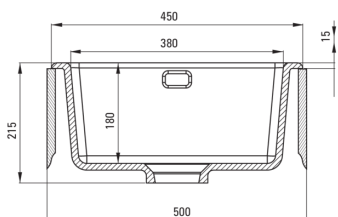

SABOR

Lavello in ceramica, 1-vaschetta

Codice prodotto: ZCB_C103

EAN: 5907650878001

Colore: it_cappuccino mat

Garanzia [anni]: 2

Lavello

Finitura	cappuccino
Tipo di superficie	opaco
Materiale	in ceramica
Metodo di installazione	incassato, sotto montaggio
Numero di ciotole	1
Larghezza minima del mobile [mm]	500
Larghezza [mm]	475
Lunghezza [mm]	450
Altezza [mm]	215
Profondità vasca [mm]	180
Lunghezza del taglio [mm]	430
Larghezza di taglio [mm]	455
Dotato di accessori	Sì

Kit di scarico

Finitura	acciaio
Tipo a spina	manuale
Sifone basso/ salvaspazio	Sì
Possibilità di collegare una lavastoviglie/lavatrice	Sì

Caratteristiche:

- **ATTENZIONE!** Prima di praticare un foro nel piano del tavolo per installare il lavello, tieni conto delle dimensioni reali del modello che hai acquistato.
- La ceramica, dura e resistente, non perde le sue proprietà con l'uso prolungato.
- Il lavello è dotato di raccordi con collegamento alla lavastoviglie
- Detergente dedicato, sicuro per le superfici pulite
- Sifone salvaspazio che facilita ad esempio la raccolta differenziata dei rifiuti