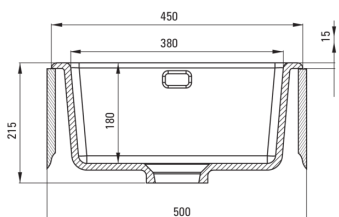

SABOR

Kerámia mosogató, 1 medencés

Cikkszám: ZCB_C103
EAN: 5907650878001
Szín: hu_cappuccino mat
Garancia [év]: 2

Mosogató

Kivitelezés	cappuccino
Felület típusa	matt
Anyag	kerámia
Beszereleési mód	Süllyesztett, pult alá építhető
Mosogatómedencék száma	1
Minimális szekrényszélesség [mm]	500
Szélesség [mm]	475
Hosszúság [mm]	450
Magasság [mm]	215
A medence mélysége 1 [mm]	180
Kivágás a munkalapban (beépíthető) - hossz [mm]	430
Kivágás a munkalapban (beépíthető) - szélesség [mm]	455
Tartozékokkal felszerelve	Igen

Leeresztő készlet

Kivitelezés	acél
Dugó típusa	manuális
Helytakarékos szifon space saver	Igen
Mosogatógép/mosógép csatlakoztatható	Igen

Kiemelések:

- FIGYELEM! Mielőtt a mosogató beépítéséhez lyukat vágna a pultba, vegye figyelembe a megvásárolt modell tényleges méreteit.
- A kemény és tartós kerámia nem veszíti el tulajdonságait a hosszú használat során sem
- Mosogatógép-csatlakozással ellátott szerelvényekkel felszerelt mosogató
- Dedikált tisztítószert, a felületek biztonságos tisztítására
- Helytakarékos szifon, többek között a hulladék szétválasztásának megkönnyítésére