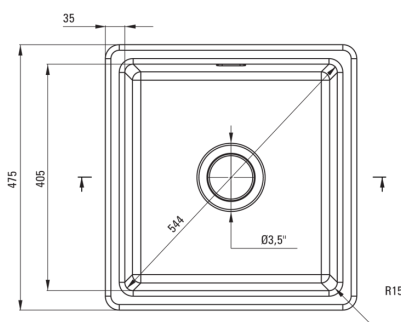

SABOR

Kerámia mosogató, 1 medencés

Cikkszám: ZCB_C103
EAN: 5907650878001
Szín: hu_cappuccino mat
Garancia [év]: 2

Mosogató

Kivitelezés	cappuccino
Felület típusa	matt
Anyag	kerámia
Beszereleési mód	Süllyesztett, pult alá építhető
Mosogatómedencék száma	1
Minimális szekrényszélesség [mm]	500
Szélesség [mm]	475
Hosszúság [mm]	450
Magasság [mm]	215
A medence mélysége 1 [mm]	180
Kivágás a munkalapban (beépíthető) - hossz [mm]	430
Kivágás a munkalapban (beépíthető) - szélesség [mm]	455
Tartozékokkal felszerelve	Igen

Leeresztő készlet

Kivitelezés	acél
Dugó típusa	manuális
Helytakarékos szifon space saver	Igen
Mosogatógép/mosógép csatlakoztatható	Igen

Kiemelések:

- FIGYELEM! Mielőtt a mosogató beépítéséhez lyukat vágna a pultba, vegye figyelembe a megvásárolt modell tényleges méreteit.
- A kemény és tartós kerámia nem veszíti el tulajdonságait a hosszú használat során sem
- Mosogatógép-csatlakozással ellátott szerelvényekkel felszerelt mosogató
- Dedikált tisztítószert, a felületek biztonságos tisztítására
- Helytakarékos szifon, többek között a hulladék szétválasztásának megkönnyítésére