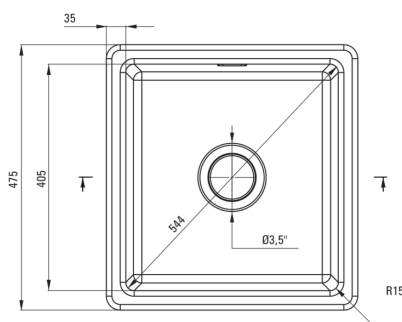

SABOR

Évier en céramique, 1 bac

Code produit: ZCB_C103
EAN: 5907650878001
Couleur: fr_cappuccino mat
Garantie [années]: 2

Évier

Finition	cappuccino
Type de surface	tapis
Matériel	céramique
Méthode de montage	encastré, sous le comptoir
Nombre de bols	1
Largeur minimale de l'armoire [mm]	500
Largeur [mm]	475
Longueur [mm]	450
Hauteur [mm]	215
Profondeur du bol [mm]	180
Découpe dans le plan de travail (encastré) - longueur [mm]	430
Découpe dans le plan de travail (encastré) - largeur [mm]	455
Équipé d'accessoires	Oui

Trousse de déchets

Finition	acier
Type de bouchon	manuel
Siphon peu encombrant space-saver	Oui
Possibilité de brancher un lave-vaisselle/lave-linge	Oui

Caractéristiques:

- ATTENTION! Avant de percer un trou dans le dessus de table pour installer l'évier, tenez compte des dimensions réelles du modèle que vous avez acheté.
- La céramique dure et durable ne perd pas ses propriétés avec une longue utilisation
- L'évier est équipé de robinetterie avec raccordement au lave-vaisselle
- Agent de nettoyage dédié, sans danger pour les surfaces nettoyées
- Siphon peu encombrant qui facilite par ex. tri des déchets