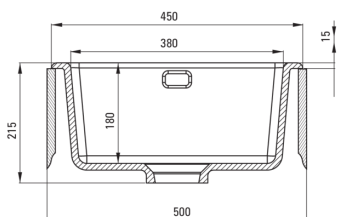

SABOR

Évier en céramique, 1 bac

Code produit: ZCB_C103
EAN: 5907650878001
Couleur: fr_cappuccino mat
Garantie [années]: 2

Évier

Finition	cappuccino
Type de surface	tapis
Matériel	céramique
Méthode de montage	encastré, sous le comptoir
Nombre de bols	1
Largeur minimale de l'armoire [mm]	500
Largeur [mm]	475
Longueur [mm]	450
Hauteur [mm]	215
Profondeur du bol [mm]	180
Découpe dans le plan de travail (encastré) - longueur [mm]	430
Découpe dans le plan de travail (encastré) - largeur [mm]	455
Équipé d'accessoires	Oui

Trousse de déchets

Finition	acier
Type de bouchon	manuel
Siphon peu encombrant space-saver	Oui
Possibilité de brancher un lave-vaisselle/lave-linge	Oui

Caractéristiques:

- ATTENTION! Avant de percer un trou dans le dessus de table pour installer l'évier, tenez compte des dimensions réelles du modèle que vous avez acheté.
- La céramique dure et durable ne perd pas ses propriétés avec une longue utilisation
- L'évier est équipé de robinetterie avec raccordement au lave-vaisselle
- Agent de nettoyage dédié, sans danger pour les surfaces nettoyées
- Siphon peu encombrant qui facilite par ex. tri des déchets