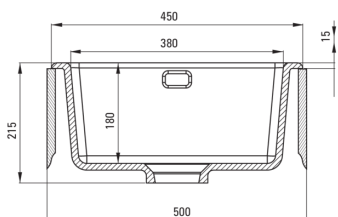

SABOR

Évier en céramique, 1 bac

Code produit: ZCB_C103

EAN: 5907650878001

Couleur: cappuccino

Garantie [années]: 2

Évier

Finition	cappuccino
Type de surface	tapis
Matériel	céramique
Méthode de montage	encastré, sous le comptoir
Nombre de bols	1
Largeur minimale de l'armoire [mm]	500
Largeur [mm]	475
Longueur [mm]	450
Hauteur [mm]	215
Profondeur du bol [mm]	180
Découpe dans le plan de travail (encastré) - longueur [mm]	430
Découpe dans le plan de travail (encastré) - largeur [mm]	455
Équipé d'accessoires	Oui

Trousse de déchets

Finition	acier
Type de bouchon	manuel
Siphon peu encombrant space-saver	Oui
Possibilité de brancher un lave-vaisselle/lave-linge	Oui

Caractéristiques:

- ATTENTION! Avant de percer un trou dans le dessus de table pour installer l'évier, tenez compte des dimensions réelles du modèle que vous avez acheté.
- La céramique dure et durable ne perd pas ses propriétés avec une longue utilisation
- L'évier est équipé de robinetterie avec raccordement au lave-vaisselle
- Agent de nettoyage dédié, sans danger pour les surfaces nettoyées
- Siphon peu encombrant qui facilite par ex. tri des déchets