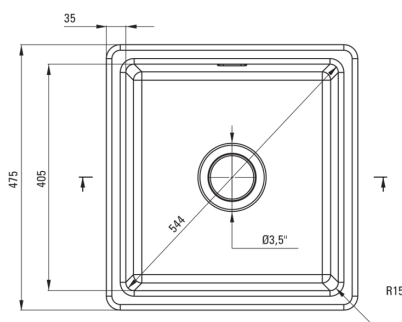

SABOR

Évier en céramique, 1 bac

Code produit: ZCB_C103

EAN: 5907650878001

Couleur: cappuccino

Garantie [années]: 2

Évier

Finition	cappuccino
Type de surface	tapis
Matériel	céramique
Méthode de montage	encastré, sous le comptoir
Nombre de bols	1
Largeur minimale de l'armoire [mm]	500
Largeur [mm]	475
Longueur [mm]	450
Hauteur [mm]	215
Profondeur du bol [mm]	180
Découpe dans le plan de travail (encastré) - longueur [mm]	430
Découpe dans le plan de travail (encastré) - largeur [mm]	455
Équipé d'accessoires	Oui

Trousse de déchets

Finition	acier
Type de bouchon	manuel
Siphon peu encombrant space-saver	Oui
Possibilité de brancher un lave-vaisselle/lave-linge	Oui

Caractéristiques:

- ATTENTION! Avant de percer un trou dans le dessus de table pour installer l'évier, tenez compte des dimensions réelles du modèle que vous avez acheté.
- La céramique dure et durable ne perd pas ses propriétés avec une longue utilisation
- L'évier est équipé de robinetterie avec raccordement au lave-vaisselle
- Agent de nettoyage dédié, sans danger pour les surfaces nettoyées
- Siphon peu encombrant qui facilite par ex. tri des déchets