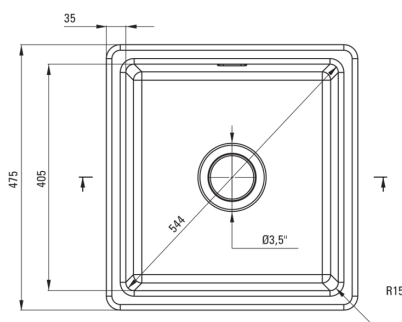

SABOR

Fregadero de cerámica, 1-seno

Código de producto: ZCB_C103

EAN: 5907650878001

Color: capuchino

Garantía [años]: 2

Hundir

Finalizar	capuchino
Tipo de superficie	mate
Material	cerámico
Metodo de instalacion	recuadro, bajo montado
Número de tazones	1
Ancho mínimo del gabinete [mm]	500
Ancho [mm]	475
Longitud [mm]	450
Altura [mm]	215
Profundidad del tazón [mm]	180
Longitud de corte [mm]	430
Ancho recortado [mm]	455
Equipado con accesorios	Sí

Kit de desechos

Finalizar	acero
Tipo de enchufe	manual
Saver de syphon/ space	Sí
Posibilidad de conectar un lavavajillas/ lavavajillas	Sí

Características:

- ¡ATENCIÓN! Antes de cortar el agujero en la encimera, para montar un fregadero de cerámica, tenga en cuenta las dimensiones reales del modelo comprado.
- Cerámica dura y duradera, no pierde sus propiedades con un uso largo
- Fregadero equipado con accesorios con una conexión de lavavajillas
- Una medida dedicada en la oferta es una caja fuerte dedicada para superficies limpias
- Sifón que ahorra espacio para facilitar, entre otras cosas, la separación de residuos