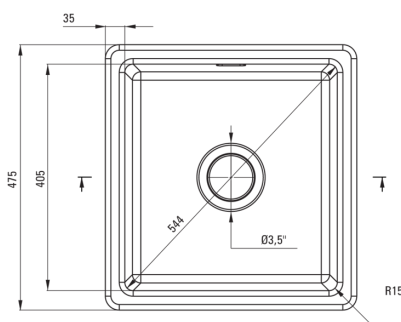

SABOR

Fregadero de cerámica, 1-seno

Código de producto: ZCB_C103

EAN: 5907650878001

Color: es_cappuccino mat

Garantía [años]: 2

Hundir

Finalizar	capuchino
Tipo de superficie	mate
Material	cerámico
Metodo de instalacion	recuadro, bajo montado
Número de tazones	1
Ancho mínimo del gabinete [mm]	500
Ancho [mm]	475
Longitud [mm]	450
Altura [mm]	215
Profundidad del tazón [mm]	180
Longitud de corte [mm]	430
Ancho recortado [mm]	455
Equipado con accesorios	Sí

Kit de desechos

Finalizar	acero
Tipo de enchufe	manual
Saver de syphon/ space	Sí
Posibilidad de conectar un lavavajillas/ lavavajillas	Sí

Características:

- ¡ATENCIÓN! Antes de cortar el agujero en la encimera, para montar un fregadero de cerámica, tenga en cuenta las dimensiones reales del modelo comprado.
- Cerámica dura y duradera, no pierde sus propiedades con un uso largo
- Fregadero equipado con accesorios con una conexión de lavavajillas
- Una medida dedicada en la oferta es una caja fuerte dedicada para superficies limpias
- Sifón que ahorra espacio para facilitar, entre otras cosas, la separación de residuos