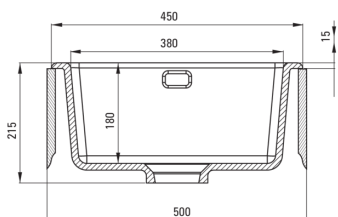

SABOR

Fregadero de cerámica, 1-seno

Código de producto: ZCB_C103

EAN: 5907650878001

Color: capuchino

Garantía [años]: 2

Hundir

Finalizar	capuchino
Tipo de superficie	mate
Material	cerámico
Metodo de instalacion	recuadro, bajo montado
Número de tazones	1
Ancho mínimo del gabinete [mm]	500
Ancho [mm]	475
Longitud [mm]	450
Altura [mm]	215
Profundidad del tazón [mm]	180
Longitud de corte [mm]	430
Ancho recortado [mm]	455
Equipado con accesorios	Sí

Kit de desechos

Finalizar	acero
Tipo de enchufe	manual
Saver de syphon/ space	Sí
Posibilidad de conectar un lavavajillas/ lavavajillas	Sí

Características:

- ¡ATENCIÓN! Antes de cortar el agujero en la encimera, para montar un fregadero de cerámica, tenga en cuenta las dimensiones reales del modelo comprado.
- Cerámica dura y duradera, no pierde sus propiedades con un uso largo
- Fregadero equipado con accesorios con una conexión de lavavajillas
- Una medida dedicada en la oferta es una caja fuerte dedicada para superficies limpias
- Sifón que ahorra espacio para facilitar, entre otras cosas, la separación de residuos