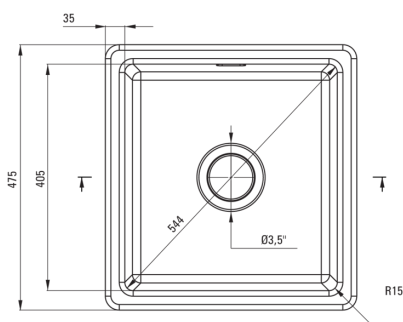

SABOR

Keramikspülbecken, 1-Becken

Artikel-Nr.: ZCB_C103
EAN: 5907650878001
Farbe: de_cappuccino mat
Garantie [Jahre]: 2

Waschbecken

Ausführung	cappuccino
Art der oberfläche	mat
Material	Keramik
Methode der montage	eingebaut, Unterbau
Beckenzahl der spüle	1
Schrank-mindestbreite	500
Breite [mm]	475
Länge	450
Höhe	215
Beckendicke nr. 1 [mm]	180
Ausschnitt länge einbau	430
Aussparung_breite_einbau	455
Ausgerüstet	Ja

Garnitur für spüle

Ausführung	Stahl
Stöpselart	manual-
Platzsparender siphon	Ja
Möglichkeit zum anschluss einer spül-/waschmaschine	Ja

Charakteristische Merkmale:

- ACHTUNG! Bevor Sie ein Loch in die Arbeitsplatte schneiden, um die Keramikspüle zu installieren, berücksichtigen Sie die tatsächlichen Maße des gekauften Modells.
- Harte und langlebige Keramik, die ihre Eigenschaften auch bei längerem Gebrauch nicht verliert
- Spüle ausgestattet mit Garnitur mit einem Anschluss an die Spülmaschine
- Spezielles Mittel, das für die zu reinigenden Oberflächen unbedenklich ist
- Platzsparsiphon, der unter anderem Mülltrennung erleichtert