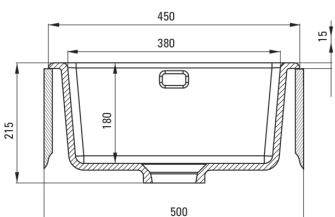

SABOR

Keramikspülbecken, 1-Becken

Artikel-Nr.: ZCB_C103
EAN: 5907650878001
Farbe: de_cappuccino mat
Garantie [Jahre]: 2

Waschbecken

Ausführung	cappuccino
Art der oberfläche	mat
Material	Keramik
Methode der montage	eingebaut, Unterbau
Beckenzahl der spüle	1
Schrank-mindestbreite	500
Breite [mm]	475
Länge	450
Höhe	215
Beckendicke nr. 1 [mm]	180
Ausschnitt länge einbau	430
Aussparung_breite_einbau	455
Ausgerüstet	Ja

Garnitur für spüle

Ausführung	Stahl
Stöpselart	manual-
Platzsparender siphon	Ja
Möglichkeit zum anschluss einer spül-/waschmaschine	Ja

Charakteristische Merkmale:

- ACHTUNG! Bevor Sie ein Loch in die Arbeitsplatte schneiden, um die Keramikspüle zu installieren, berücksichtigen Sie die tatsächlichen Maße des gekauften Modells.
- Harte und langlebige Keramik, die ihre Eigenschaften auch bei längerem Gebrauch nicht verliert
- Spüle ausgestattet mit Garnitur mit einem Anschluss an die Spülmaschine
- Spezielles Mittel, das für die zu reinigenden Oberflächen unbedenklich ist
- Platzsparsiphon, der unter anderem Mülltrennung erleichtert