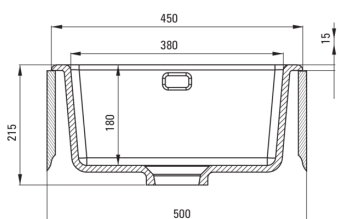

SABOR

Keramikspülbecken, 1-Becken

Artikel-Nr.: ZCB_C103
EAN: 5907650878001
Farbe: cappuccino
Garantie [Jahre]: 2

Waschbecken

Ausführung	cappuccino
Art der oberfläche	mat
Material	Keramik
Methode der montage	eingebaut, Unterbau
Beckenzahl der spüle	1
Schrank-mindestbreite	500
Breite [mm]	475
Länge	450
Höhe	215
Beckendicke nr. 1 [mm]	180
Ausschnitt länge einbau	430
Aussparung_breite_einbau	455
Ausgerüstet	Ja

Garnitur für spüle

Ausführung	Stahl
Stöpselart	manual-
Platzsparender siphon	Ja
Möglichkeit zum anschluss einer spül-/waschmaschine	Ja

Charakteristische Merkmale:

- ACHTUNG! Bevor Sie ein Loch in die Arbeitsplatte schneiden, um die Keramikspüle zu installieren, berücksichtigen Sie die tatsächlichen Maße des gekauften Modells.
- Harte und langlebige Keramik, die ihre Eigenschaften auch bei längerem Gebrauch nicht verliert
- Spüle ausgestattet mit Garnitur mit einem Anschluss an die Spülmaschine
- Spezielles Mittel, das für die zu reinigenden Oberflächen unbedenklich ist
- Platzsparsiphon, der unter anderem Mülltrennung erleichtert