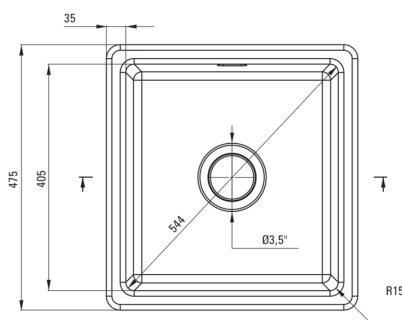

SABOR

Keramikspülbecken, 1-Becken

Artikel-Nr.: ZCB_C103
EAN: 5907650878001
Farbe: cappuccino
Garantie [Jahre]: 2

Waschbecken

Ausführung	cappuccino
Art der oberfläche	mat
Material	Keramik
Methode der montage	eingebaut, Unterbau
Beckenzahl der spüle	1
Schrank-mindestbreite	500
Breite [mm]	475
Länge	450
Höhe	215
Beckendicke nr. 1 [mm]	180
Ausschnitt länge einbau	430
Aussparung_breite_einbau	455
Ausgerüstet	Ja

Garnitur für spüle

Ausführung	Stahl
Stöpselart	manual-
Platzsparender siphon	Ja
Möglichkeit zum anschluss einer spül-/waschmaschine	Ja

Charakteristische Merkmale:

- ACHTUNG! Bevor Sie ein Loch in die Arbeitsplatte schneiden, um die Keramikspüle zu installieren, berücksichtigen Sie die tatsächlichen Maße des gekauften Modells.
- Harte und langlebige Keramik, die ihre Eigenschaften auch bei längerem Gebrauch nicht verliert
- Spüle ausgestattet mit Garnitur mit einem Anschluss an die Spülmaschine
- Spezielles Mittel, das für die zu reinigenden Oberflächen unbedenklich ist
- Platzsparsiphon, der unter anderem Mülltrennung erleichtert