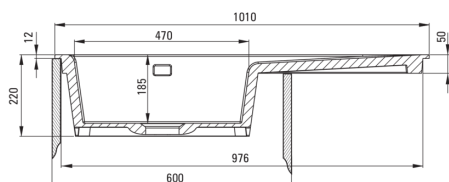

SABOR

keramično korito, 1 posoda z odcejalnikom

koda izdelka: ZCB_A113

EAN: 5907650878094

Barva: bel

Garancija [leta]: 2

Korito

Finiš	bel
Tip površine	mat
Material	keramika
Metoda montaže	vgrajen
Število posod	1
Minimalna širina omarice [mm]	600
Širina [mm]	510
Dolžina [mm]	1010
Višina [mm]	220
Globina posode [mm]	185
Izrez v delovnem pultu [mm]	990
Širina izreza [mm]	490
Z dodatki	Ja
Število lukenj	2
Število rezkanih lukenj	0

Sifon

Finiš	jeklo
Tip čepa	avtomatsko
Nizek sifon/prihranek prostora	Ja
Možnost priključitve pomivalnega / pralnega stroja	Ja

karakteristike:

- POZOR! Preden izrežete luknjo v pultu za namestitev keramičnega korita, upoštevajte dejanske dimenzije kupljenega modela.
- Trda in trpežna keramika, ki po dolgotrajni uporabi ne izgubi svojih lastnosti
- Pomivalno korito je opremljeno z dodatki za priključitev pomivalnega stroja
- Armatura z avtomatskim zapiranjem odtoka
- V izjemno prostorno in globoko korito gredo tudi pekači, ki pridejo s pečico
- V ponudbi Deante imamo tudi varna namenska čistila
- Sifon, ki prihrani prostor in olajša npr. ločevanje odpadkov