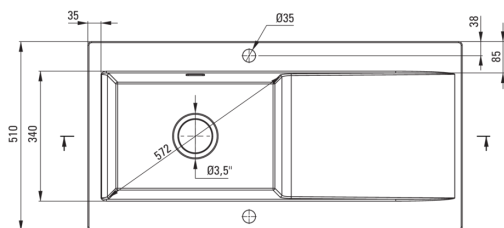

SABOR

keramično korito, 1 posoda z odcejalnikom

koda izdelka: ZCB_A113

EAN: 5907650878094

Barva: bel

Garancija [leta]: 2

Korito

Finiš	bel
Tip površine	mat
Material	keramika
Metoda montaže	vgrajen
Število posod	1
Minimalna širina omarice [mm]	600
Širina [mm]	510
Dolžina [mm]	1010
Višina [mm]	220
Globina posode [mm]	185
Izrez v delovnem pultu [mm]	990
Širina izreza [mm]	490
Z dodatki	Ja
Število lukenj	2
Število rezkanih lukenj	0

Sifon

Finiš	jeklo
Tip čepa	avtomatsko
Nizek sifon/prihranek prostora	Ja
Možnost priključitve pomivalnega / pralnega stroja	Ja

karakteristike:

- POZOR! Preden izrežete luknjo v pultu za namestitev keramičnega korita, upoštevajte dejanske dimenzije kupljenega modela.
- Trda in trpežna keramika, ki po dolgotrajni uporabi ne izgubi svojih lastnosti
- Pomivalno korito je opremljeno z dodatki za priključitev pomivalnega stroja
- Armatura z avtomatskim zapiranjem odtoka
- V izjemno prostorno in globoko korito gredo tudi pekači, ki pridejo s pečico
- V ponudbi Deante imamo tudi varna namenska čistila
- Sifon, ki prihrani prostor in olajša npr. ločevanje odpadkov