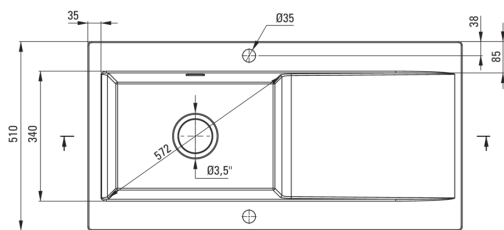

SABOR

keramično korito, 1 posoda z odcejalnikom

koda izdelka: ZCB_A113

EAN: 5907650878094

Barva: bel

Garancija [leta]: 2

Korito

Finiš	bel
Tip površine	mat
Material	keramika
Metoda montaže	vgrajen
Število posod	1
Minimalna širina omarice [mm]	600
Širina [mm]	510
Dolžina [mm]	1010
Višina [mm]	220
Globina posode [mm]	185
Izrez v delovnem pultu [mm]	990
Širina izreza [mm]	490
Z dodatki	Ja
Število lukenj	2
Število rezkanih lukenj	0

Sifon

Finiš	jeklo
Tip čepa	avtomatsko
Nizek sifon/prihranek prostora	Ja
Možnost priključitve pomivalnega / pralnega stroja	Ja

karakteristike:

- POZOR! Preden izrežete luknjo v pultu za namestitev keramičnega korita, upoštevajte dejanske dimenzije kupljenega modela.
- Trda in trpežna keramika, ki po dolgotrajni uporabi ne izgubi svojih lastnosti
- Pomivalno korito je opremljeno z dodatki za priključitev pomivalnega stroja
- Armatura z avtomatskim zapiranjem odtoka
- V izjemno prostorno in globoko korito gredo tudi pekači, ki pridejo s pečico
- V ponudbi Deante imamo tudi varna namenska čistila
- Sifon, ki prihrani prostor in olajša npr. ločevanje odpadkov