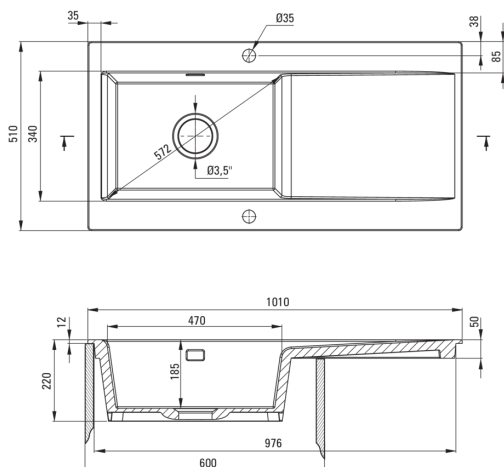

SAVOR

Керамическая мойка, 1-чаша с осушкой

Код товара: ZCB_A113
EAN: 5907650878094
Цвет: bianco
Гарантия [лет]: 2

Мойка

Отделка	bianco
Вид поверхности	мат
Материал	керамика
Способ монтажа	впускаемый
Количество чаш	1
Минимальная ширина шкафа [мм]	600
Ширина [мм]	510
Длина [мм]	1010
Высота [мм]	220
Глубокость чаши 1 [мм]	185
Вырез в столешнице (впускаемая) - длина [мм]	990
Вырез в столешнице (впускаемая) - ширина [мм]	490
С сифоном	Да
Количество готовых отверстий	2
Количество фрезерованных отверстий	0

Сифон для раковины

Отделка	сталь
Вид клапана	автоматический
Компактный сифон space-saver	Да
Возможность подключения посудомоечной/стиральной машины	Да

Отличительные черты:

- Внимание! Прежде чем прорезать отверстие в столешнице, чтобы установить керамическую мойку, учитывайте реальные габариты приобретаемой модели».
- Твердая и прочная керамика, не теряет своих свойств при длительном использовании
- Мойка с сифоном для подключения к посудомоечной машине
- Аксессуары с автоматическим отключением слива
- Исключительно просторная и глубокая чаша вмещает даже противни, вынутые из духовки
- Специальное средство, безопасное для очищаемых поверхностей
- Компактный сифон Space-saver позволяющий ограничит место под мойкой