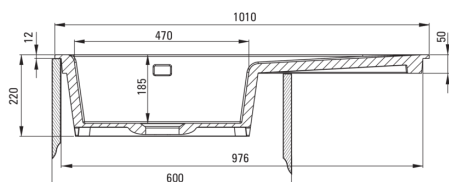

SABOR

Chiuvetă ceramică, 1-cuvă cu picurător

Codul produsului: ZCB_A113

EAN: 5907650878094

Culoarea: bianco

Garanție [ani]: 2

Chiuvetă

Finisaj	bianco
Tipul suprafeței	mat
Material	ceramic
Metoda de instalare	cu montare încastrată
Număr de cuve	1
Lățimea minimă a dulapului [mm]	600
Lățime [mm]	510
Lungimea [mm]	1010
Înălțime [mm]	220
Adâncimea cuvei [mm]	185
Lungimea conturului [mm]	990
Lățimea conturului [mm]	490
Dotat cu accesorii	Da
Număr de orificii	2
Număr de orificii făcute în avans	0

Sifon

Finisaj	oțel
Tipul dopului	automat
Sifon pentru economie de spațiu	Da
Posibilitate de racordare a unei mașini de spălat vase/ rufe	Da

Caracteristici:

- ATENȚIE! Înainte de a decupa blatul pentru a instala chiuveta, țineți cont de dimensiunea reală ale modelului de chiuvetă pe care l-ați achiziționat.
- Ceramică solidă și rezistentă care nu își pierde proprietățile după o folosință îndelungată
- Chiuveta este dotată cu accesorii de racordare la mașina de spălat vase
- Accesorii cu închidere automată a rigolei
- În cuva excepțional de spațioasă și adâncă intră până și tăvile scoase din cuptor
- Agent de curățare special, sigur pentru suprafețele curățate
- Sifon pentru economie de spațiu, care înlesnește sortarea reziduurilor