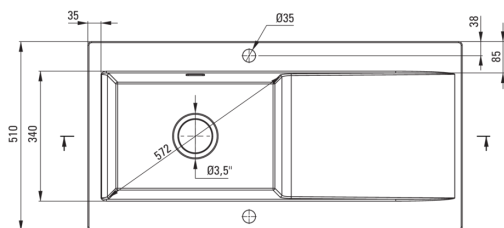

SABOR

Chiuvetă ceramică, 1-cuvă cu picurător

Codul produsului: ZCB_A113

EAN: 5907650878094

Culoarea: bianco

Garanție [ani]: 2

Chiuvetă

Finisaj	bianco
Tipul suprafeței	mat
Material	ceramic
Metoda de instalare	cu montare încastrată
Număr de cuve	1
Lățimea minimă a dulapului [mm]	600
Lățime [mm]	510
Lungimea [mm]	1010
Înălțime [mm]	220
Adâncimea cuvei [mm]	185
Lungimea conturului [mm]	990
Lățimea conturului [mm]	490
Dotat cu accesorii	Da
Număr de orificii	2
Număr de orificii făcute în avans	0

Sifon

Finisaj	oțel
Tipul dopului	automat
Sifon pentru economie de spațiu	Da
Posibilitate de racordare a unei mașini de spălat vase/ rufe	Da

Caracteristici:

- ATENȚIE! Înainte de a decupa blatul pentru a instala chiuveta, țineți cont de dimensiunea reală ale modelului de chiuvetă pe care l-ați achiziționat.
- Ceramică solidă și rezistentă care nu își pierde proprietățile după o folosință îndelungată
- Chiuveta este dotată cu accesorii de racordare la mașina de spălat vase
- Accesorii cu închidere automată a rigolei
- În cuva excepțional de spațioasă și adâncă intră până și tăvile scoase din cuptor
- Agent de curățare special, sigur pentru suprafețele curățate
- Sifon pentru economie de spațiu, care înlesnește sortarea reziduurilor