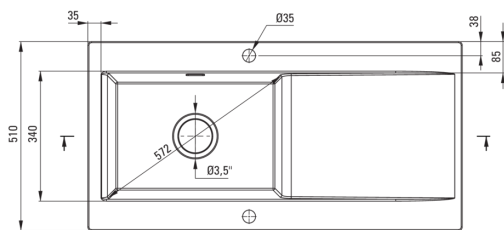

SABOR

Zlewozmywak ceramiczny 1-komorowy z ociekaczem

Cena Netto: 1624,39 zł
Cena Brutto: 1998,00 zł

deante

Kod produktu: ZCB_A113

EAN: 5907650878094

Kolor: bianco

Gwarancja [lata]: 2

Zlewozmywak

Wykończenie	bianco
Rodzaj powierzchni	mat
Materiał	ceramika
Sposób montażu	wpuszczany
Ilość komór zlewozmywaka	1
Minimalna szerokość szafki [mm]	600
Szerokość [mm]	510
Długość [mm]	1010
Wysokość [mm]	220
Głębokość komory 1 [mm]	185
Wycięcie w blacie (wpuszczany) - długość [mm]	990
Wycięcie w blacie (wpuszczany) - szerokość [mm]	490
Wyposażony w osprzęt	Tak
Liczba otworów gotowych	2
Liczba otworów podfrezowanych	0

Osprzęt do zlewozmywaka

Wykończenie	stal
Rodzaj korka	automatyczny
Syfon oszczędzający miejsce space-saver	Tak
Możliwość podłączenia zmywarki/pralki	Tak

Wyróżniki:

- UWAGA! Przed wycięciem otworu w blacie, w celu montażu zlewozmywaka, uwzględnij wymiary rzeczywiste zakupionego modelu.
- Twarda i wytrzymała ceramika, nie traci swoich właściwości przy długim użytkowaniu
- Zlewozmywak wyposażony w osprzęt z podłączeniem do zmywarki
- Osprzęt z automatycznym zamknięciem odpływu
- Wyjątkowo obszerna i głęboka komora pomieści nawet blachy wyjęte z piekarnika
- W ofercie dedykowany środek bezpieczny dla czyszczonych powierzchni
- Syfon oszczędzający miejsce Space-saver ułatwiający m.in. segregację śmieci