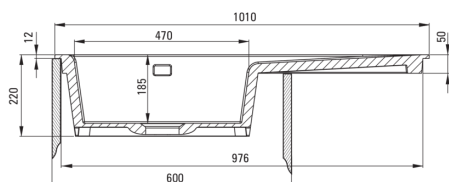

SABOR

Zlewozmywak ceramiczny 1-komorowy z ociekaczem

Cena Netto: 1624,39 zł
Cena Brutto: 1998,00 zł

deante

Kod produktu: ZCB_A113

EAN: 5907650878094

Kolor: bianco

Gwarancja [lata]: 2

Zlewozmywak

Wykończenie	bianco
Rodzaj powierzchni	mat
Materiał	ceramika
Sposób montażu	wpuszczany
Ilość komór zlewozmywaka	1
Minimalna szerokość szafki [mm]	600
Szerokość [mm]	510
Długość [mm]	1010
Wysokość [mm]	220
Głębokość komory 1 [mm]	185
Wycięcie w blacie (wpuszczany) - długość [mm]	990
Wycięcie w blacie (wpuszczany) - szerokość [mm]	490
Wyposażony w osprzęt	Tak
Liczba otworów gotowych	2
Liczba otworów podfrezowanych	0

Osprzęt do zlewozmywaka

Wykończenie	stal
Rodzaj korka	automatyczny
Syfon oszczędzający miejsce space-saver	Tak
Możliwość podłączenia zmywarki/pralki	Tak

Wyróżniki:

- UWAGA! Przed wycięciem otworu w blacie, w celu montażu zlewozmywaka, uwzględnij wymiary rzeczywiste zakupionego modelu.
- Twarda i wytrzymała ceramika, nie traci swoich właściwości przy długim użytkowaniu
- Zlewozmywak wyposażony w osprzęt z podłączeniem do zmywarki
- Osprzęt z automatycznym zamknięciem odpływu
- Wyjątkowo obszerna i głęboka komora pomieści nawet blachy wyjęte z piekarnika
- W ofercie dedykowany środek bezpieczny dla czyszczonych powierzchni
- Syfon oszczędzający miejsce Space-saver ułatwiający m.in. segregację śmieci