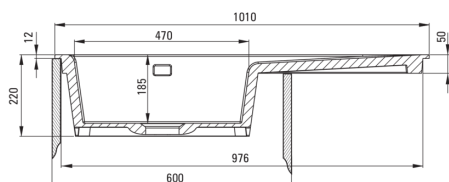

SABOR

Lavello in ceramica, 1-vaschetta con gocciolatoio

Codice prodotto: ZCB_A113

EAN: 5907650878094

Colore: bianco

Garanzia [anni]: 2

Lavello

Finitura	bianco
Tipo di superficie	opaco
Materiale	in ceramica
Metodo di installazione	incassato
Numero di ciotole	1
Larghezza minima del mobile [mm]	600
Larghezza [mm]	510
Lunghezza [mm]	1010
Altezza [mm]	220
Profondità vasca [mm]	185
Lunghezza del taglio [mm]	990
Larghezza di taglio [mm]	490
Dotato di accessori	Sì
Numero di fori	2
Numero di fori preforati	0

Kit di scarico

Finitura	acciaio
Tipo a spina	automatico
Sifone basso/ salvaspazio	Sì
Possibilità di collegare una lavastoviglie/lavatrice	Sì

Caratteristiche:

- **ATTENZIONE!** Prima di praticare un foro nel piano del tavolo per installare il lavello, tieni conto delle dimensioni reali del modello che hai acquistato.
- La ceramica, dura e resistente, non perde le sue proprietà con l'uso prolungato.
- Il lavello è dotato di raccordi con collegamento alla lavastoviglie
- Accessori con chiusura automatica dello scarico
- La vasca eccezionalmente spaziosa e profonda può ospitare anche le teglie estratte dal forno
- Detergente dedicato, sicuro per le superfici pulite
- Sifone salvaspazio che facilita ad esempio la raccolta differenziata dei rifiuti