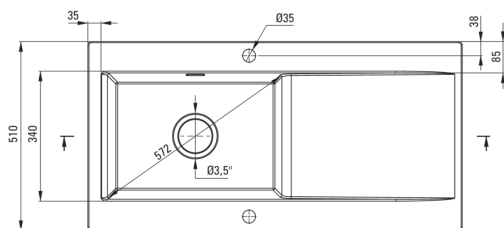

SABOR

Lavello in ceramica, 1-vaschetta con gocciolatoio

Codice prodotto: ZCB_A113

EAN: 5907650878094

Colore: bianco

Garanzia [anni]: 2

Lavello

Finitura	bianco
Tipo di superficie	opaco
Materiale	in ceramica
Metodo di installazione	incassato
Numero di ciotole	1
Larghezza minima del mobile [mm]	600
Larghezza [mm]	510
Lunghezza [mm]	1010
Altezza [mm]	220
Profondità vasca [mm]	185
Lunghezza del taglio [mm]	990
Larghezza di taglio [mm]	490
Dotato di accessori	Sì
Numero di fori	2
Numero di fori preforati	0

Kit di scarico

Finitura	acciaio
Tipo a spina	automatico
Sifone basso/ salvaspazio	Sì
Possibilità di collegare una lavastoviglie/lavatrice	Sì

Caratteristiche:

- **ATTENZIONE!** Prima di praticare un foro nel piano del tavolo per installare il lavello, tieni conto delle dimensioni reali del modello che hai acquistato.
- La ceramica, dura e resistente, non perde le sue proprietà con l'uso prolungato.
- Il lavello è dotato di raccordi con collegamento alla lavastoviglie
- Accessori con chiusura automatica dello scarico
- La vasca eccezionalmente spaziosa e profonda può ospitare anche le teglie estratte dal forno
- Detergente dedicato, sicuro per le superfici pulite
- Sifone salvaspazio che facilita ad esempio la raccolta differenziata dei rifiuti