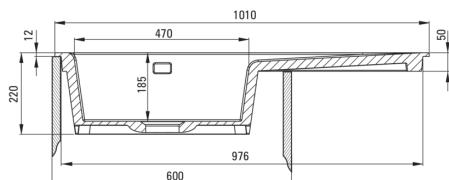

SABOR

Kerámia mosogató, 1 medencés csepegtetővel

Cikkszám: ZCB_A113
EAN: 5907650878094
Szín: fehér
Garancia [év]: 2

Mosogató

Kivitelezés	fehér
Felület típusa	matt
Anyag	kerámia
Beszerelési mód	Süllyesztett
Mosogatómedencék száma	1
Minimális szekrény szélesség [mm]	600
Szélesség [mm]	510
Hosszúság [mm]	1010
Magasság [mm]	220
A medence mélysége 1 [mm]	185
Kivágás a munkalapban (beépíthető) - hossz [mm]	990
Kivágás a munkalapban (beépíthető) - szélesség [mm]	490
Tartozékokkal felszerelve	Igen
Kész furatok száma	2
Előfúrt lyukak száma	0

Leeresztő készlet

Kivitelezés	acél
Dugó típusa	automatikus
Helytakarékos szifon space saver	Igen
Mosogatógép/mosógép csatlakoztatható	Igen

Kiemelések:

- FIGYELEM! Mielőtt a mosogató beépítéséhez lyukat vágna a pultba, vegye figyelembe a megvásárolt modell tényleges méreteit.
- A kemény és tartós kerámia nem veszíti el tulajdonságait a hosszú használat során sem
- Mosogatógép-csatlakozással ellátott szerelvényekkel felszerelt mosogató
- Automatikus lefolyóelzárással ellátott szifonok
- A kivételesen tágas és mély medencébe még a sütőből kivett tálcák is elférnek
- Dedikált tisztítószer, a felületek biztonságos tisztítására
- Helytakarékos szifon, többek között a hulladék szétválasztásának megkönnyítésére