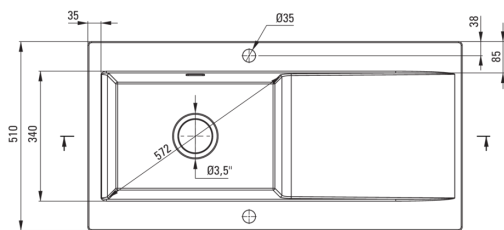

SABOR

Kerámia mosogató, 1 medencés csepegtetővel

Cikkszám: ZCB_A113
EAN: 5907650878094
Szín: fehér
Garancia [év]: 2

Mosogató

Kivitelezés	fehér
Felület típusa	matt
Anyag	kerámia
Beszerelési mód	Süllyesztett
Mosogatómedencék száma	1
Minimális szekrény szélesség [mm]	600
Szélesség [mm]	510
Hosszúság [mm]	1010
Magasság [mm]	220
A medence mélysége 1 [mm]	185
Kivágás a munkalapban (beépíthető) - hossz [mm]	990
Kivágás a munkalapban (beépíthető) - szélesség [mm]	490
Tartozékokkal felszerelve	Igen
Kész furatok száma	2
Előfúrt lyukak száma	0

Leeresztő készlet

Kivitelezés	acél
Dugó típusa	automatikus
Helytakarékos szifon space saver	Igen
Mosogatógép/mosógép csatlakoztatható	Igen

Kiemelések:

- FIGYELEM! Mielőtt a mosogató beépítéséhez lyukat vágna a pultba, vegye figyelembe a megvásárolt modell tényleges méreteit.
- A kemény és tartós kerámia nem veszíti el tulajdonságait a hosszú használat során sem
- Mosogatógép-csatlakozással ellátott szerelvényekkel felszerelt mosogató
- Automatikus lefolyóelzárással ellátott szifonok
- A kivételesen tágas és mély medencébe még a sütőből kivett tálcák is elférnek
- Dedikált tisztítószer, a felületek biztonságos tisztítására
- Helytakarékos szifon, többek között a hulladék szétválasztásának megkönnyítésére