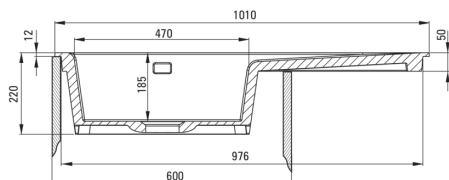

SABOR

Évier en céramique, 1 bac avec égouttoir

Code produit: ZCB_A113

EAN: 5907650878094

Couleur: bianco

Garantie [années]: 2

Évier

Finition	bianco
Type de surface	tapis
Matériel	céramique
Méthode de montage	encastré
Nombre de bols	1
Largeur minimale de l'armoire [mm]	600
Largeur [mm]	510
Longueur [mm]	1010
Hauteur [mm]	220
Profondeur du bol [mm]	185
Découpe dans le plan de travail (encastré) - longueur [mm]	990
Découpe dans le plan de travail (encastré) - largeur [mm]	490
Équipé d'accessoires	Oui
Nombre de trous finis	2
Nombre de trous fraisés	0

Trousse de déchets

Finition	acier
Type de bouchon	automatique
Siphon peu encombrant space-saver	Oui
Possibilité de brancher un lave-vaisselle/lave-linge	Oui

Caractéristiques:

- ATTENTION! Avant de percer un trou dans le dessus de table pour installer l'évier, tenez compte des dimensions réelles du modèle que vous avez acheté.
- La céramique dure et durable ne perd pas ses propriétés avec une longue utilisation
- L'évier est équipé de robinetterie avec raccordement au lave-vaisselle
- Accessoires avec arrêt automatique de la vidange
- Le bol exceptionnellement spacieux et profond accueillera même les plateaux sortis du four
- Agent de nettoyage dédié, sans danger pour les surfaces nettoyées
- Siphon peu encombrant qui facilite par ex. tri des déchets