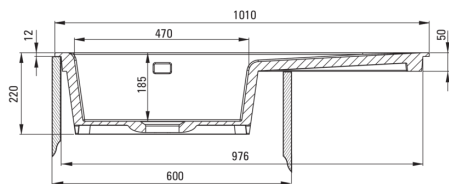

SABOR

Évier en céramique, 1 bac avec égouttoir

Code produit: ZCB_A113

EAN: 5907650878094

Couleur: bianco

Garantie [années]: 2

Évier

Finition	bianco
Type de surface	tapis
Matériel	céramique
Méthode de montage	encastré
Nombre de bols	1
Largeur minimale de l'armoire [mm]	600
Largeur [mm]	510
Longueur [mm]	1010
Hauteur [mm]	220
Profondeur du bol [mm]	185
Découpe dans le plan de travail (encastré) - longueur [mm]	990
Découpe dans le plan de travail (encastré) - largeur [mm]	490
Équipé d'accessoires	Oui
Nombre de trous finis	2
Nombre de trous fraisés	0

Trousse de déchets

Finition	acier
Type de bouchon	automatique
Siphon peu encombrant space-saver	Oui
Possibilité de brancher un lave-vaisselle/lave-linge	Oui

Caractéristiques:

- ATTENTION! Avant de percer un trou dans le dessus de table pour installer l'évier, tenez compte des dimensions réelles du modèle que vous avez acheté.
- La céramique dure et durable ne perd pas ses propriétés avec une longue utilisation
- L'évier est équipé de robinetterie avec raccordement au lave-vaisselle
- Accessoires avec arrêt automatique de la vidange
- Le bol exceptionnellement spacieux et profond accueillera même les plateaux sortis du four
- Agent de nettoyage dédié, sans danger pour les surfaces nettoyées
- Siphon peu encombrant qui facilite par ex. tri des déchets