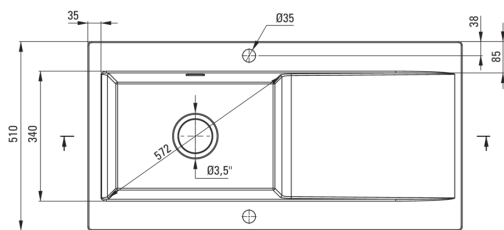

SABOR

Évier en céramique, 1 bac avec égouttoir

Code produit: ZCB_A113

EAN: 5907650878094

Couleur: bianco

Garantie [années]: 2

Évier

Finition	bianco
Type de surface	tapis
Matériel	céramique
Méthode de montage	encastré
Nombre de bols	1
Largeur minimale de l'armoire [mm]	600
Largeur [mm]	510
Longueur [mm]	1010
Hauteur [mm]	220
Profondeur du bol [mm]	185
Découpe dans le plan de travail (encastré) - longueur [mm]	990
Découpe dans le plan de travail (encastré) - largeur [mm]	490
Équipé d'accessoires	Oui
Nombre de trous finis	2
Nombre de trous fraisés	0

Trousse de déchets

Finition	acier
Type de bouchon	automatique
Siphon peu encombrant space-saver	Oui
Possibilité de brancher un lave-vaisselle/lave-linge	Oui

Caractéristiques:

- ATTENTION! Avant de percer un trou dans le dessus de table pour installer l'évier, tenez compte des dimensions réelles du modèle que vous avez acheté.
- La céramique dure et durable ne perd pas ses propriétés avec une longue utilisation
- L'évier est équipé de robinetterie avec raccordement au lave-vaisselle
- Accessoires avec arrêt automatique de la vidange
- Le bol exceptionnellement spacieux et profond accueillera même les plateaux sortis du four
- Agent de nettoyage dédié, sans danger pour les surfaces nettoyées
- Siphon peu encombrant qui facilite par ex. tri des déchets