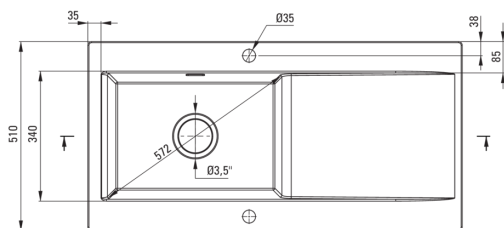

Charakteristische Merkmale:

- **ACHTUNG!** Bevor Sie ein Loch in die Arbeitsplatte schneiden, um die Keramikspüle zu installieren, berücksichtigen Sie die tatsächlichen Maße des gekauften Modells.
- Harte und langlebige Keramik, die ihre Eigenschaften auch bei längerem Gebrauch nicht verliert
- Spüle ausgestattet mit Garnitur mit einem Anschluss an die Spülmaschine
- Garnitur mit automatischer Abfluss-Schließung
- Außergewöhnlich geräumige und tiefe Kammer bietet sogar Platz für Bleche, die aus dem Ofen genommen wurden
- Spezielles Mittel, das für die zu reinigenden Oberflächen unbedenklich ist
- Platzsparsiphon, der unter anderem Mülltrennung erleichtert