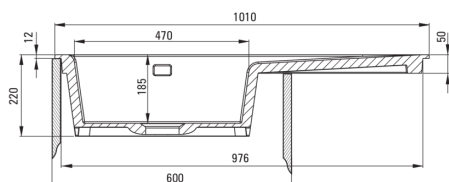

Charakteristische Merkmale:

- **ACHTUNG!** Bevor Sie ein Loch in die Arbeitsplatte schneiden, um die Keramikspüle zu installieren, berücksichtigen Sie die tatsächlichen Maße des gekauften Modells.
- Harte und langlebige Keramik, die ihre Eigenschaften auch bei längerem Gebrauch nicht verliert
- Spüle ausgestattet mit Garnitur mit einem Anschluss an die Spülmaschine
- Garnitur mit automatischer Abfluss-Schließung
- Außergewöhnlich geräumige und tiefe Kammer bietet sogar Platz für Bleche, die aus dem Ofen genommen wurden
- Spezielles Mittel, das für die zu reinigenden Oberflächen unbedenklich ist
- Platzsparsiphon, der unter anderem Mülltrennung erleichtert