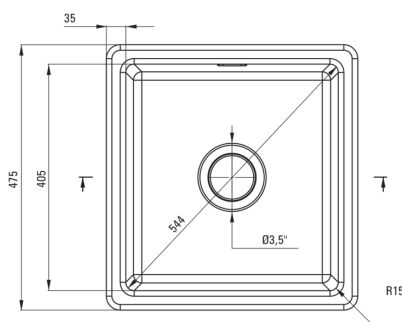

SABOR

keramično korito, 1 posoda

deante

koda izdelka: ZCB_A103

EAN: 5907650877998

Barva: bel

Garancija [leta]: 2

Korito

Finiš	bel
Tip površine	mat
Material	keramika
Metoda montaže	vgrajen, podpultno
Število posod	1
Minimalna širina omarice [mm]	500
Širina [mm]	475
Dolžina [mm]	450
Višina [mm]	215
Globina posode [mm]	180
Izrez v delovnem pultu [mm]	430
Širina izreza [mm]	455
Z dodatki	Ja

Sifon

Finiš	jeklo
Tip čepa	ročno
Nizek sifon/prihranek prostora	Ja
Možnost priključitve pomivalnega / pralnega stroja	Ja

karakteristike:

- POZOR! Preden izrežete luknjo v pultu za namestitev keramičnega korita, upoštevajte dejanske dimenzije kupljenega modela.
- Trda in trpežna keramika, ki po dolgotrajni uporabi ne izgubi svojih lastnosti
- Pomivalno korito je opremljeno z dodatki za priključitev pomivalnega stroja
- V ponudbi Deante imamo tudi varna namenska čistila
- Sifon, ki prihrani prostor in olajša npr. ločevanje odpadkov