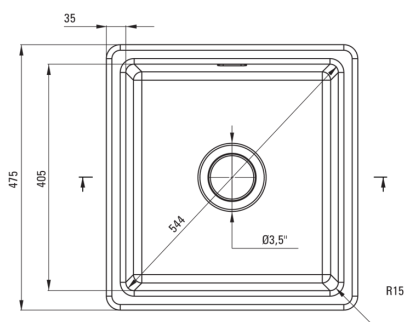

SABOR

keramično korito, 1 posoda

deante

koda izdelka: ZCB_A103

EAN: 5907650877998

Barva: bel

Garancija [leta]: 2

Korito

Finiš	bel
Tip površine	mat
Material	keramika
Metoda montaže	vgrajen, podpultno
Število posod	1
Minimalna širina omarice [mm]	500
Širina [mm]	475
Dolžina [mm]	450
Višina [mm]	215
Globina posode [mm]	180
Izrez v delovnem pultu [mm]	430
Širina izreza [mm]	455
Z dodatki	Ja

Sifon

Finiš	jeklo
Tip čepa	ročno
Nizek sifon/prihranek prostora	Ja
Možnost priključitve pomivalnega / pralnega stroja	Ja

karakteristike:

- POZOR! Preden izrežete luknjo v pultu za namestitev keramičnega korita, upoštevajte dejanske dimenzije kupljenega modela.
- Trda in trpežna keramika, ki po dolgotrajni uporabi ne izgubi svojih lastnosti
- Pomivalno korito je opremljeno z dodatki za priključitev pomivalnega stroja
- V ponudbi Deante imamo tudi varna namenska čistila
- Sifon, ki prihrani prostor in olajša npr. ločevanje odpadkov