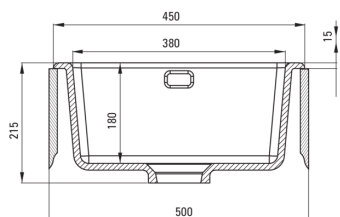

SABOR

keramično korito, 1 posoda

deante

koda izdelka: ZCB_A103

EAN: 5907650877998

Barva: bel

Garancija [leta]: 2

Korito

Finiš	bel
Tip površine	mat
Material	keramika
Metoda montaže	vgrajen, podpultno
Število posod	1
Minimalna širina omarice [mm]	500
Širina [mm]	475
Dolžina [mm]	450
Višina [mm]	215
Globina posode [mm]	180
Izrez v delovnem pultu [mm]	430
Širina izreza [mm]	455
Z dodatki	Ja

Sifon

Finiš	jeklo
Tip čepa	ročno
Nizek sifon/prihranek prostora	Ja
Možnost priključitve pomivalnega / pralnega stroja	Ja

karakteristike:

- POZOR! Preden izrežete luknjo v pultu za namestitev keramičnega korita, upoštevajte dejanske dimenzije kupljenega modela.
- Trda in trpežna keramika, ki po dolgotrajni uporabi ne izgubi svojih lastnosti
- Pomivalno korito je opremljeno z dodatki za priključitev pomivalnega stroja
- V ponudbi Deante imamo tudi varna namenska čistila
- Sifon, ki prihrani prostor in olajša npr. ločevanje odpadkov