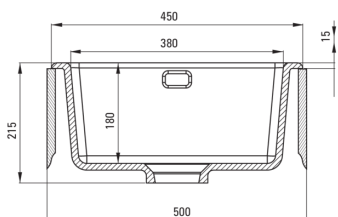

SABOR

keramično korito, 1 posoda

deante

koda izdelka: ZCB_A103

EAN: 5907650877998

Barva: bel

Garancija [leta]: 2

Korito

Finiš	bel
Tip površine	mat
Material	keramika
Metoda montaže	vgrajen, podpultno
Število posod	1
Minimalna širina omarice [mm]	500
Širina [mm]	475
Dolžina [mm]	450
Višina [mm]	215
Globina posode [mm]	180
Izrez v delovnem pultu [mm]	430
Širina izreza [mm]	455
Z dodatki	Ja

Sifon

Finiš	jeklo
Tip čepa	ročno
Nizek sifon/prihranek prostora	Ja
Možnost priključitve pomivalnega / pralnega stroja	Ja

karakteristike:

- POZOR! Preden izrežete luknjo v pultu za namestitev keramičnega korita, upoštevajte dejanske dimenzije kupljenega modela.
- Trda in trpežna keramika, ki po dolgotrajni uporabi ne izgubi svojih lastnosti
- Pomivalno korito je opremljeno z dodatki za priključitev pomivalnega stroja
- V ponudbi Deante imamo tudi varna namenska čistila
- Sifon, ki prihrani prostor in olajša npr. ločevanje odpadkov