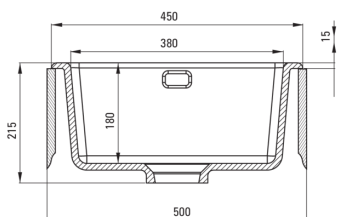

SAVOR

Керамическая мойка, 1-чаша

deante

Код товара: ZCB_A103

EAN: 5907650877998

Цвет: bianco

Гарантия [лет]: 2

Мойка

Отделка	bianco
Вид поверхности	мат
Материал	керамика
Способ монтажа	впускаемый, подвесный
Количество чаш	1
Минимальная ширина шкафа [мм]	500
Ширина [мм]	475
Длина [мм]	450
Высота [мм]	215
Глубокость чаши 1 [мм]	180
Вырез в столешнице (впускаемая) - длина [мм]	430
Вырез в столешнице (впускаемая) - ширина [мм]	455
С сифоном	Да

Сифон для раковины

Отделка	сталь
Вид клапана	мануальный
Компактный сифон space-saver	Да
Возможность подключения посудомоечной/стиральной машины	Да

Отличительные черты:

- Внимание! Прежде чем прорезать отверстие в столешнице, чтобы установить керамическую мойку, учитывайте реальные габариты приобретаемой модели».
- Твердая и прочная керамика, не теряет своих свойств при длительном использовании
- Мойка с сифоном для подключения к посудомоечной машине
- Специальное средство, безопасное для очищаемых поверхностей
- Компактный сифон Space-saver позволяющий ограничит место под мойкой