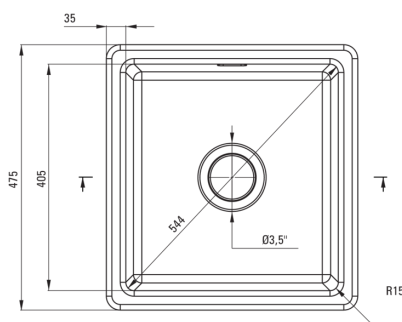

SAVOR

Керамическая мойка, 1-чаша

deante

Код товара: ZCB_A103

EAN: 5907650877998

Цвет: bianco

Гарантия [лет]: 2

Мойка

Отделка	bianco
Вид поверхности	мат
Материал	керамика
Способ монтажа	впускаемый, подвесный
Количество чаш	1
Минимальная ширина шкафа [мм]	500
Ширина [мм]	475
Длина [мм]	450
Высота [мм]	215
Глубокость чаши 1 [мм]	180
Вырез в столешнице (впускаемая) - длина [мм]	430
Вырез в столешнице (впускаемая) - ширина [мм]	455
С сифоном	Да

Сифон для раковины

Отделка	сталь
Вид клапана	мануальный
Компактный сифон space-saver	Да
Возможность подключения посудомоечной/стиральной машины	Да

Отличительные черты:

- Внимание! Прежде чем прорезать отверстие в столешнице, чтобы установить керамическую мойку, учитывайте реальные габариты приобретаемой модели».
- Твердая и прочная керамика, не теряет своих свойств при длительном использовании
- Мойка с сифоном для подключения к посудомоечной машине
- Специальное средство, безопасное для очищаемых поверхностей
- Компактный сифон Space-saver позволяющий ограничит место под мойкой