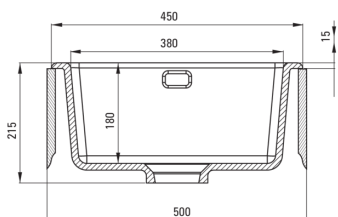

SAVOR

Керамическая мойка, 1-чаша

Код товара: ZCB_A103

EAN: 5907650877998

Цвет: bianco

Гарантия [лет]: 2

Мойка

Отделка	bianco
Вид поверхности	мат
Материал	керамика
Способ монтажа	впускаемый, подвесный
Количество чаш	1
Минимальная ширина шкафа [мм]	500
Ширина [мм]	475
Длина [мм]	450
Высота [мм]	215
Глубокость чаши 1 [мм]	180
Вырез в столешнице (впускаемая) - длина [мм]	430
Вырез в столешнице (впускаемая) - ширина [мм]	455
С сифоном	Да

Сифон для раковины

Отделка	сталь
Вид клапана	мануальный
Компактный сифон space-saver	Да
Возможность подключения посудомоечной/стиральной машины	Да

Отличительные черты:

- Внимание! Прежде чем прорезать отверстие в столешнице, чтобы установить керамическую мойку, учитывайте реальные габариты приобретаемой модели».
- Твердая и прочная керамика, не теряет своих свойств при длительном использовании
- Мойка с сифоном для подключения к посудомоечной машине
- Специальное средство, безопасное для очищаемых поверхностей
- Компактный сифон Space-saver позволяющий ограничит место под мойкой