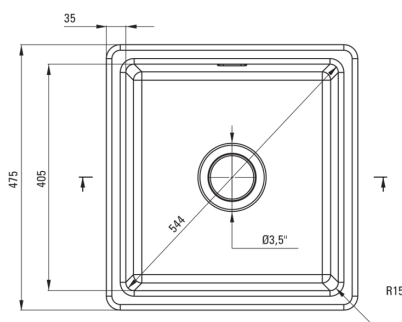

SAVOR

Керамическая мойка, 1-чаша

Код товара: ZCB_A103

EAN: 5907650877998

Цвет: bianco

Гарантия [лет]: 2

Мойка

Отделка	bianco
Вид поверхности	мат
Материал	керамика
Способ монтажа	впускаемый, подвесный
Количество чаш	1
Минимальная ширина шкафа [мм]	500
Ширина [мм]	475
Длина [мм]	450
Высота [мм]	215
Глубокость чаши 1 [мм]	180
Вырез в столешнице (впускаемая) - длина [мм]	430
Вырез в столешнице (впускаемая) - ширина [мм]	455
С сифоном	Да

Сифон для раковины

Отделка	сталь
Вид клапана	мануальный
Компактный сифон space-saver	Да
Возможность подключения посудомоечной/стиральной машины	Да

Отличительные черты:

- Внимание! Прежде чем прорезать отверстие в столешнице, чтобы установить керамическую мойку, учитывайте реальные габариты приобретаемой модели».
- Твердая и прочная керамика, не теряет своих свойств при длительном использовании
- Мойка с сифоном для подключения к посудомоечной машине
- Специальное средство, безопасное для очищаемых поверхностей
- Компактный сифон Space-saver позволяющий ограничит место под мойкой