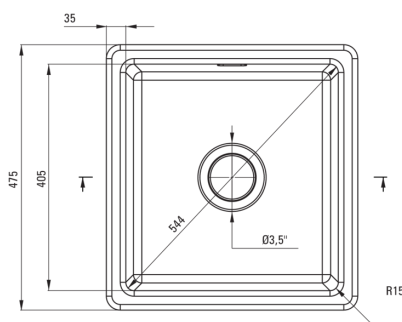

SABOR

Chiuvetă ceramică, 1-cuvă

deante

Codul produsului: ZCB_A103

EAN: 5907650877998

Culoarea: bianco

Garanție [ani]: 2

Chiuvetă

Finisaj	bianco
Tipul suprafeței	mat
Material	ceramic
Metoda de instalare	cu montare încastată, montare sub blat
Număr de cuve	1
Lățimea minimă a dulapului [mm]	500
Lățime [mm]	475
Lungimea [mm]	450
Înălțime [mm]	215
Adâncimea cuvei [mm]	180
Lungimea conturului [mm]	430
Lățimea conturului [mm]	455
Dotat cu accesorii	Da

Sifon

Finisaj	oțel
Tipul dopului	manual
Sifon pentru economie de spațiu	Da
Posibilitate de racordare a unei mașini de spălat vase/ rufe	Da

Caracteristici:

- ATENȚIE! Înainte de a decupa blatul pentru a instala chiuveta, țineți cont de dimensiunea reală ale modelului de chiuvetă pe care l-ați achiziționat.
- Ceramică solidă și rezistentă care nu își pierde proprietățile după o folosință îndelungată
- Chiuveta este dotată cu accesorii de racordare la mașina de spălat vase
- Agent de curățare special, sigur pentru suprafețele curățate
- Sifon pentru economie de spațiu, care înlesnește sortarea reziduurilor