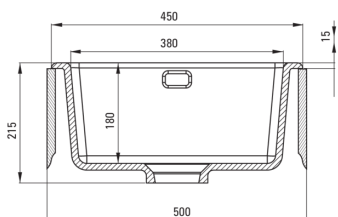

SABOR

Chiuvetă ceramică, 1-cuvă

deante

Codul produsului: ZCB_A103

EAN: 5907650877998

Culoarea: bianco

Garanție [ani]: 2

Chiuvetă

Finisaj	bianco
Tipul suprafeței	mat
Material	ceramic
Metoda de instalare	cu montare încastată, montare sub blat
Număr de cuve	1
Lățimea minimă a dulapului [mm]	500
Lățime [mm]	475
Lungimea [mm]	450
Înălțime [mm]	215
Adâncimea cuvei [mm]	180
Lungimea conturului [mm]	430
Lățimea conturului [mm]	455
Dotat cu accesorii	Da

Sifon

Finisaj	oțel
Tipul dopului	manual
Sifon pentru economie de spațiu	Da
Posibilitate de racordare a unei mașini de spălat vase/ rufe	Da

Caracteristici:

- ATENȚIE! Înainte de a decupa blatul pentru a instala chiuveta, țineți cont de dimensiunea reală ale modelului de chiuvetă pe care l-ați achiziționat.
- Ceramică solidă și rezistentă care nu își pierde proprietățile după o folosință îndelungată
- Chiuveta este dotată cu accesorii de racordare la mașina de spălat vase
- Agent de curățare special, sigur pentru suprafețele curățate
- Sifon pentru economie de spațiu, care înlesnește sortarea reziduurilor