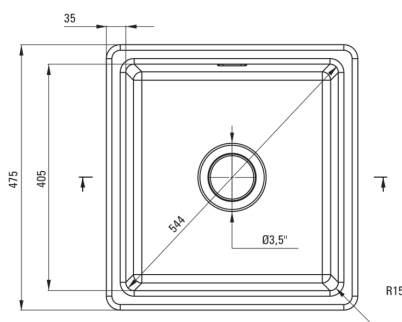

SABOR

Lavello in ceramica, 1-vaschetta

Codice prodotto: ZCB_A103

EAN: 5907650877998

Colore: bianco

Garanzia [anni]: 2

Lavello

Finitura	bianco
Tipo di superficie	opaco
Materiale	in ceramica
Metodo di installazione	incassato, sotto montaggio
Numero di ciotole	1
Larghezza minima del mobile [mm]	500
Larghezza [mm]	475
Lunghezza [mm]	450
Altezza [mm]	215
Profondità vasca [mm]	180
Lunghezza del taglio [mm]	430
Larghezza di taglio [mm]	455
Dotato di accessori	Sì

Kit di scarico

Finitura	acciaio
Tipo a spina	manuale
Sifone basso/ salvaspazio	Sì
Possibilità di collegare una lavastoviglie/lavatrice	Sì

Caratteristiche:

- **ATTENZIONE!** Prima di praticare un foro nel piano del tavolo per installare il lavello, tieni conto delle dimensioni reali del modello che hai acquistato.
- La ceramica, dura e resistente, non perde le sue proprietà con l'uso prolungato.
- Il lavello è dotato di raccordi con collegamento alla lavastoviglie
- Detergente dedicato, sicuro per le superfici pulite
- Sifone salvaspazio che facilita ad esempio la raccolta differenziata dei rifiuti