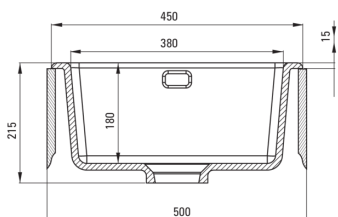

SABOR

Lavello in ceramica, 1-vaschetta

Codice prodotto: ZCB_A103

EAN: 5907650877998

Colore: bianco

Garanzia [anni]: 2

Lavello

Finitura	bianco
Tipo di superficie	opaco
Materiale	in ceramica
Metodo di installazione	incassato, sotto montaggio
Numero di ciotole	1
Larghezza minima del mobile [mm]	500
Larghezza [mm]	475
Lunghezza [mm]	450
Altezza [mm]	215
Profondità vasca [mm]	180
Lunghezza del taglio [mm]	430
Larghezza di taglio [mm]	455
Dotato di accessori	Sì

Kit di scarico

Finitura	acciaio
Tipo a spina	manuale
Sifone basso/ salvaspazio	Sì
Possibilità di collegare una lavastoviglie/lavatrice	Sì

Caratteristiche:

- **ATTENZIONE!** Prima di praticare un foro nel piano del tavolo per installare il lavello, tieni conto delle dimensioni reali del modello che hai acquistato.
- La ceramica, dura e resistente, non perde le sue proprietà con l'uso prolungato.
- Il lavello è dotato di raccordi con collegamento alla lavastoviglie
- Detergente dedicato, sicuro per le superfici pulite
- Sifone salvaspazio che facilita ad esempio la raccolta differenziata dei rifiuti