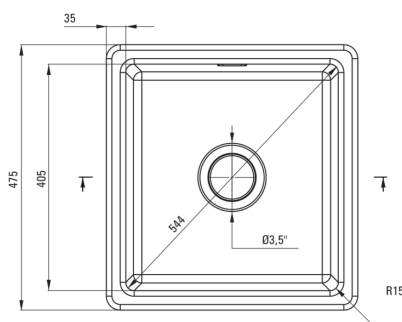

SABOR

Kerámia mosogató, 1 medencés

Cikkszám: ZCB_A103
EAN: 5907650877998
Szín: fehér
Garancia [év]: 2

Mosogató

Kivitelezés	fehér
Felület típusa	matt
Anyag	kerámia
Beszereleési mód	Süllyesztett, pult alá építhető
Mosogatómedencék száma	1
Minimális szekrényszélesség [mm]	500
Szélesség [mm]	475
Hosszúság [mm]	450
Magasság [mm]	215
A medence mélysége 1 [mm]	180
Kivágás a munkalapban (beépíthető) - hossz [mm]	430
Kivágás a munkalapban (beépíthető) - szélesség [mm]	455
Tartozékokkal felszerelve	Igen

Leeresztő készlet

Kivitelezés	acél
Dugó típusa	manuális
Helytakarékos szifon space saver	Igen
Mosogatógép/mosógép csatlakoztatható	Igen

Kiemelések:

- FIGYELEM! Mielőtt a mosogató beépítéséhez lyukat vágna a pultba, vegye figyelembe a megvásárolt modell tényleges méreteit.
- A kemény és tartós kerámia nem veszíti el tulajdonságait a hosszú használat során sem
- Mosogatógép-csatlakozással ellátott szerelvényekkel felszerelt mosogató
- Dedikált tisztítószer, a felületek biztonságos tisztítására
- Helytakarékos szifon, többek között a hulladék szétválasztásának megkönnyítésére