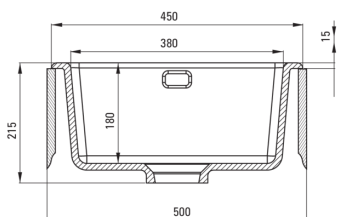

SABOR

Kerámia mosogató, 1 medencés

Cikkszám: ZCB_A103
EAN: 5907650877998
Szín: fehér
Garancia [év]: 2

Mosogató

Kivitelezés	fehér
Felület típusa	matt
Anyag	kerámia
Beszereleési mód	Süllyesztett, pult alá építhető
Mosogatómedencék száma	1
Minimális szekrényszélesség [mm]	500
Szélesség [mm]	475
Hosszúság [mm]	450
Magasság [mm]	215
A medence mélysége 1 [mm]	180
Kivágás a munkalapban (beépíthető) - hossz [mm]	430
Kivágás a munkalapban (beépíthető) - szélesség [mm]	455
Tartozékokkal felszerelve	Igen

Leeresztő készlet

Kivitelezés	acél
Dugó típusa	manuális
Helytakarékos szifon space saver	Igen
Mosogatógép/mosógép csatlakoztatható	Igen

Kiemelések:

- FIGYELEM! Mielőtt a mosogató beépítéséhez lyukat vágna a pultba, vegye figyelembe a megvásárolt modell tényleges méreteit.
- A kemény és tartós kerámia nem veszíti el tulajdonságait a hosszú használat során sem
- Mosogatógép-csatlakozással ellátott szerelvényekkel felszerelt mosogató
- Dedikált tisztítószer, a felületek biztonságos tisztítására
- Helytakarékos szifon, többek között a hulladék szétválasztásának megkönnyítésére