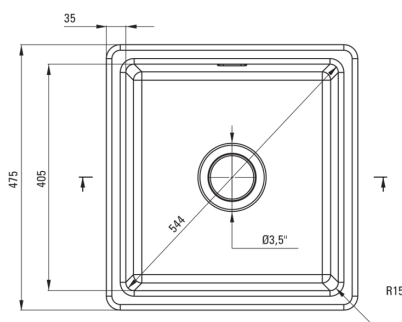

SABOR

Évier en céramique, 1 bac

Code produit: ZCB_A103

EAN: 5907650877998

Couleur: bianco

Garantie [années]: 2

Évier

Finition	bianco
Type de surface	tapis
Matériel	céramique
Méthode de montage	encastré, sous le comptoir
Nombre de bols	1
Largeur minimale de l'armoire [mm]	500
Largeur [mm]	475
Longueur [mm]	450
Hauteur [mm]	215
Profondeur du bol [mm]	180
Découpe dans le plan de travail (encastré) - longueur [mm]	430
Découpe dans le plan de travail (encastré) - largeur [mm]	455
Équipé d'accessoires	Oui

Trousse de déchets

Finition	acier
Type de bouchon	manuel
Siphon peu encombrant space-saver	Oui
Possibilité de brancher un lave-vaisselle/lave-linge	Oui

Caractéristiques:

- ATTENTION! Avant de percer un trou dans le dessus de table pour installer l'évier, tenez compte des dimensions réelles du modèle que vous avez acheté.
- La céramique dure et durable ne perd pas ses propriétés avec une longue utilisation
- L'évier est équipé de robinetterie avec raccordement au lave-vaisselle
- Agent de nettoyage dédié, sans danger pour les surfaces nettoyées
- Siphon peu encombrant qui facilite par ex. tri des déchets