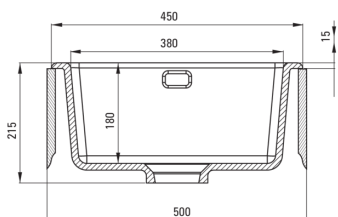

SABOR

Évier en céramique, 1 bac

Code produit: ZCB_A103

EAN: 5907650877998

Couleur: bianco

Garantie [années]: 2

Évier

Finition	bianco
Type de surface	tapis
Matériel	céramique
Méthode de montage	encastré, sous le comptoir
Nombre de bols	1
Largeur minimale de l'armoire [mm]	500
Largeur [mm]	475
Longueur [mm]	450
Hauteur [mm]	215
Profondeur du bol [mm]	180
Découpe dans le plan de travail (encastré) - longueur [mm]	430
Découpe dans le plan de travail (encastré) - largeur [mm]	455
Équipé d'accessoires	Oui

Trousse de déchets

Finition	acier
Type de bouchon	manuel
Siphon peu encombrant space-saver	Oui
Possibilité de brancher un lave-vaisselle/lave-linge	Oui

Caractéristiques:

- ATTENTION! Avant de percer un trou dans le dessus de table pour installer l'évier, tenez compte des dimensions réelles du modèle que vous avez acheté.
- La céramique dure et durable ne perd pas ses propriétés avec une longue utilisation
- L'évier est équipé de robinetterie avec raccordement au lave-vaisselle
- Agent de nettoyage dédié, sans danger pour les surfaces nettoyées
- Siphon peu encombrant qui facilite par ex. tri des déchets