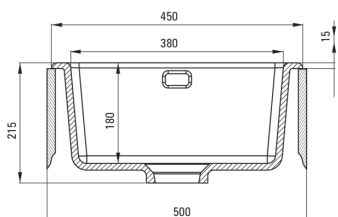

SABOR

Fregadero de cerámica, 1-seno

Código de producto: ZCB_A103

EAN: 5907650877998

Color: blanco

Garantía [años]: 2

Hundir

Finalizar	blanco
Tipo de superficie	mate
Material	cerámico
Metodo de instalacion	recuadro, bajo montado
Número de tazones	1
Ancho mínimo del gabinete [mm]	500
Ancho [mm]	475
Longitud [mm]	450
Altura [mm]	215
Profundidad del tazón [mm]	180
Longitud de corte [mm]	430
Ancho recortado [mm]	455
Equipado con accesorios	Sí

Kit de desechos

Finalizar	acero
Tipo de enchufe	manual
Saver de syphon/ space	Sí
Posibilidad de conectar un lavavajillas/ lavavajillas	Sí

Características:

- ¡ATENCIÓN! Antes de cortar el agujero en la encimera, para montar un fregadero de cerámica, tenga en cuenta las dimensiones reales del modelo comprado.
- Cerámica dura y duradera, no pierde sus propiedades con un uso largo
- Fregadero equipado con accesorios con una conexión de lavavajillas
- Una medida dedicada en la oferta es una caja fuerte dedicada para superficies limpias
- Sifón que ahorra espacio para facilitar, entre otras cosas, la separación de residuos