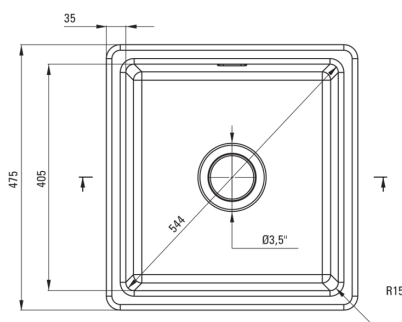

SABOR

Fregadero de cerámica, 1-seno

Código de producto: ZCB_A103

EAN: 5907650877998

Color: blanco

Garantía [años]: 2

Hundir

Finalizar	blanco
Tipo de superficie	mate
Material	cerámico
Metodo de instalacion	recuadro, bajo montado
Número de tazones	1
Ancho mínimo del gabinete [mm]	500
Ancho [mm]	475
Longitud [mm]	450
Altura [mm]	215
Profundidad del tazón [mm]	180
Longitud de corte [mm]	430
Ancho recortado [mm]	455
Equipado con accesorios	Sí

Kit de desechos

Finalizar	acero
Tipo de enchufe	manual
Saver de syphon/ space	Sí
Posibilidad de conectar un lavavajillas/ lavavajillas	Sí

Características:

- ¡ATENCIÓN! Antes de cortar el agujero en la encimera, para montar un fregadero de cerámica, tenga en cuenta las dimensiones reales del modelo comprado.
- Cerámica dura y duradera, no pierde sus propiedades con un uso largo
- Fregadero equipado con accesorios con una conexión de lavavajillas
- Una medida dedicada en la oferta es una caja fuerte dedicada para superficies limpias
- Sifón que ahorra espacio para facilitar, entre otras cosas, la separación de residuos