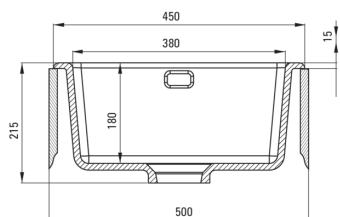

SABOR

Fregadero de cerámica, 1-seno

Código de producto: ZCB_A103

EAN: 5907650877998

Color: blanco

Garantía [años]: 2

Hundir

Finalizar	blanco
Tipo de superficie	mate
Material	cerámico
Metodo de instalacion	recuadro, bajo montado
Número de tazones	1
Ancho mínimo del gabinete [mm]	500
Ancho [mm]	475
Longitud [mm]	450
Altura [mm]	215
Profundidad del tazón [mm]	180
Longitud de corte [mm]	430
Ancho recortado [mm]	455
Equipado con accesorios	Sí

Kit de desechos

Finalizar	acero
Tipo de enchufe	manual
Saver de syphon/ space	Sí
Posibilidad de conectar un lavavajillas/ lavavajillas	Sí

Características:

- ¡ATENCIÓN! Antes de cortar el agujero en la encimera, para montar un fregadero de cerámica, tenga en cuenta las dimensiones reales del modelo comprado.
- Cerámica dura y duradera, no pierde sus propiedades con un uso largo
- Fregadero equipado con accesorios con una conexión de lavavajillas
- Una medida dedicada en la oferta es una caja fuerte dedicada para superficies limpias
- Sifón que ahorra espacio para facilitar, entre otras cosas, la separación de residuos