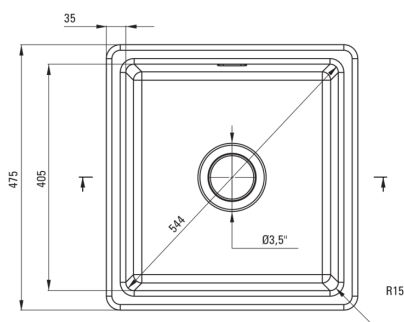

SABOR

Keramikspülbecken, 1-Becken

Artikel-Nr.: ZCB_A103
EAN: 5907650877998
Farbe: bianco
Garantie [Jahre]: 2

Waschbecken

Ausführung	bianco
Art der oberfläche	mat
Material	Keramik
Methode der montage	eingebaut, Unterbau
Beckenzahl der spüle	1
Schrank-mindestbreite	500
Breite [mm]	475
Länge	450
Höhe	215
Beckendicke nr. 1 [mm]	180
Ausschnitt länge einbau	430
Aussparung_breite_einbau	455
Ausgerüstet	Ja

Garnitur für spüle

Ausführung	Stahl
Stöpselart	manual-
Platzsparender siphon	Ja
Möglichkeit zum anschluss einer spül-/waschmaschine	Ja

Charakteristische Merkmale:

- ACHTUNG! Bevor Sie ein Loch in die Arbeitsplatte schneiden, um die Keramikspüle zu installieren, berücksichtigen Sie die tatsächlichen Maße des gekauften Modells.
- Harte und langlebige Keramik, die ihre Eigenschaften auch bei längerem Gebrauch nicht verliert
- Spüle ausgestattet mit Garnitur mit einem Anschluss an die Spülmaschine
- Spezielles Mittel, das für die zu reinigenden Oberflächen unbedenklich ist
- Platzsparsiphon, der unter anderem Mülltrennung erleichtert