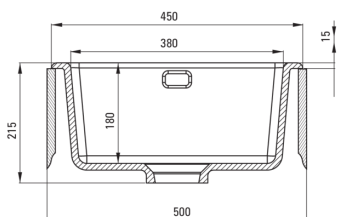

SABOR

Keramikspülbecken, 1-Becken

Artikel-Nr.: ZCB_A103
EAN: 5907650877998
Farbe: bianco
Garantie [Jahre]: 2

Waschbecken

Ausführung	bianco
Art der oberfläche	mat
Material	Keramik
Methode der montage	eingebaut, Unterbau
Beckenzahl der spüle	1
Schrank-mindestbreite	500
Breite [mm]	475
Länge	450
Höhe	215
Beckendicke nr. 1 [mm]	180
Ausschnitt länge einbau	430
Aussparung_breite_einbau	455
Ausgerüstet	Ja

Garnitur für spüle

Ausführung	Stahl
Stöpselart	manual-
Platzsparender siphon	Ja
Möglichkeit zum anschluss einer spül-/waschmaschine	Ja

Charakteristische Merkmale:

- ACHTUNG! Bevor Sie ein Loch in die Arbeitsplatte schneiden, um die Keramikspüle zu installieren, berücksichtigen Sie die tatsächlichen Maße des gekauften Modells.
- Harte und langlebige Keramik, die ihre Eigenschaften auch bei längerem Gebrauch nicht verliert
- Spüle ausgestattet mit Garnitur mit einem Anschluss an die Spülmaschine
- Spezielles Mittel, das für die zu reinigenden Oberflächen unbedenklich ist
- Platzsparsiphon, der unter anderem Mülltrennung erleichtert