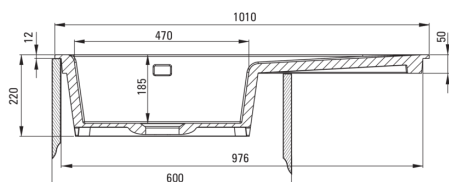

SABOR

keramično korito, 1 posoda z odcejalnikom

koda izdelka: ZCB_6113

EAN: 5907650878063

Barva: bel

Garancija [leta]: 2

Korito

Finiš	bel
Tip površine	lesk
Material	keramika
Metoda montaže	vgrajen
Število posod	1
Minimalna širina omarice [mm]	600
Širina [mm]	510
Dolžina [mm]	1010
Višina [mm]	220
Globina posode [mm]	185
Izrez v delovnem pultu [mm]	990
Širina izreza [mm]	490
Z dodatki	Ja
Število lukenj	2
Število rezkanih lukenj	0

Sifon

Finiš	jeklo
Tip čepa	avtomatsko
Nizek sifon/prihranek prostora	Ja
Možnost priključitve pomivalnega / pralnega stroja	Ja

karakteristike:

- POZOR! Preden izrežete luknjo v pultu za namestitev keramičnega korita, upoštevajte dejanske dimenzije kupljenega modela.
- Trda in trpežna keramika, ki po dolgotrajni uporabi ne izgubi svojih lastnosti
- Pomivalno korito je opremljeno z dodatki za priključitev pomivalnega stroja
- Armatura z avtomatskim zapiranjem odtoka
- V izjemno prostorno in globoko korito gredo tudi pekači, ki pridejo s pečico
- V ponudbi Deante imamo tudi varna namenska čistila
- Sifon, ki prihrani prostor in olajša npr. ločevanje odpadkov