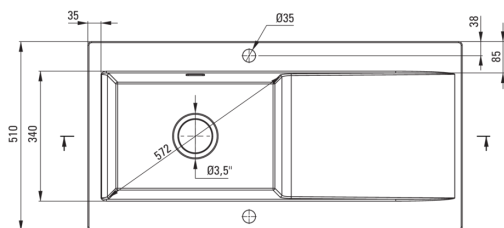

SABOR

keramično korito, 1 posoda z odcejalnikom

koda izdelka: ZCB_6113

EAN: 5907650878063

Barva: bel

Garancija [leta]: 2

Korito

Finiš	bel
Tip površine	lesk
Material	keramika
Metoda montaže	vgrajen
Število posod	1
Minimalna širina omarice [mm]	600
Širina [mm]	510
Dolžina [mm]	1010
Višina [mm]	220
Globina posode [mm]	185
Izrez v delovnem pultu [mm]	990
Širina izreza [mm]	490
Z dodatki	Ja
Število lukenj	2
Število rezkanih lukenj	0

Sifon

Finiš	jeklo
Tip čepa	avtomatsko
Nizek sifon/prihranek prostora	Ja
Možnost priključitve pomivalnega / pralnega stroja	Ja

karakteristike:

- POZOR! Preden izrežete luknjo v pultu za namestitev keramičnega korita, upoštevajte dejanske dimenzije kupljenega modela.
- Trda in trpežna keramika, ki po dolgotrajni uporabi ne izgubi svojih lastnosti
- Pomivalno korito je opremljeno z dodatki za priključitev pomivalnega stroja
- Armatura z avtomatskim zapiranjem odtoka
- V izjemno prostorno in globoko korito gredo tudi pekači, ki pridejo s pečico
- V ponudbi Deante imamo tudi varna namenska čistila
- Sifon, ki prihrani prostor in olajša npr. ločevanje odpadkov