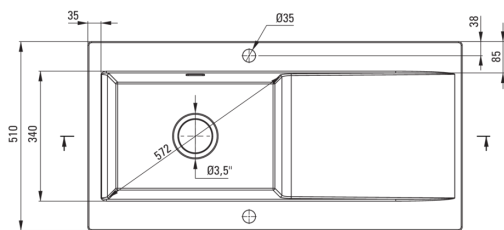

SAVOR

Керамическая мойка, 1-чаша с осушкой

Код товара: ZCB_6113
EAN: 5907650878063
Цвет: белый
Гарантия [лет]: 2

Мойка

Отделка	белый
Вид поверхности	блеск
Материал	керамика
Способ монтажа	впускаемый
Количество чаш	1
Минимальная ширина шкафа [мм]	600
Ширина [мм]	510
Длина [мм]	1010
Высота [мм]	220
Глубокость чаши 1 [мм]	185
Вырез в столешнице (впускаемая) - длина [мм]	990
Вырез в столешнице (впускаемая) - ширина [мм]	490
С сифоном	Да
Количество готовых отверстий	2
Количество фрезерованных отверстий	0

Сифон для раковины

Отделка	сталь
Вид клапана	автоматический
Компактный сифон space-saver	Да
Возможность подключения посудомоечной/стиральной машины	Да

Отличительные черты:

- Внимание! Прежде чем прорезать отверстие в столешнице, чтобы установить керамическую мойку, учитывайте реальные габариты приобретаемой модели».
- Твердая и прочная керамика, не теряет своих свойств при длительном использовании
- Мойка с сифоном для подключения к посудомоечной машине
- Аксессуары с автоматическим отключением слива
- Исключительно просторная и глубокая чаша вмещает даже противни, вынутые из духовки
- Специальное средство, безопасное для очищаемых поверхностей
- Компактный сифон Space-saver позволяющий ограничит место под мойкой