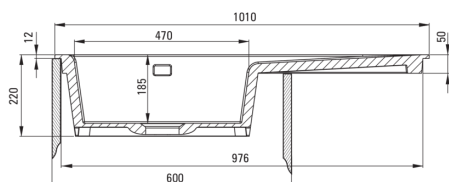

SAVOR

Керамическая мойка, 1-чаша с осушкой

Код товара: ZCB_6113
EAN: 5907650878063
Цвет: белый
Гарантия [лет]: 2

Мойка

Отделка	белый
Вид поверхности	блеск
Материал	керамика
Способ монтажа	впускаемый
Количество чаш	1
Минимальная ширина шкафа [мм]	600
Ширина [мм]	510
Длина [мм]	1010
Высота [мм]	220
Глубокость чаши 1 [мм]	185
Вырез в столешнице (впускаемая) - длина [мм]	990
Вырез в столешнице (впускаемая) - ширина [мм]	490
С сифоном	Да
Количество готовых отверстий	2
Количество фрезерованных отверстий	0

Сифон для раковины

Отделка	сталь
Вид клапана	автоматический
Компактный сифон space-saver	Да
Возможность подключения посудомоечной/стиральной машины	Да

Отличительные черты:

- Внимание! Прежде чем прорезать отверстие в столешнице, чтобы установить керамическую мойку, учитывайте реальные габариты приобретаемой модели».
- Твердая и прочная керамика, не теряет своих свойств при длительном использовании
- Мойка с сифоном для подключения к посудомоечной машине
- Аксессуары с автоматическим отключением слива
- Исключительно просторная и глубокая чаша вмещает даже противни, вынутые из духовки
- Специальное средство, безопасное для очищаемых поверхностей
- Компактный сифон Space-saver позволяющий ограничит место под мойкой