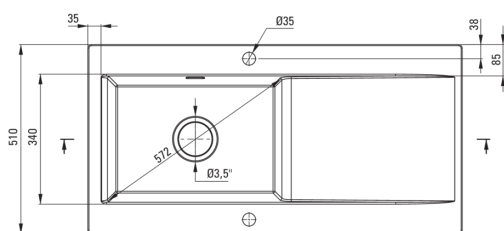

SAVOR

Керамическая мойка, 1-чаша с осушкой

Код товара: ZCB_6113
EAN: 5907650878063
Цвет: белый
Гарантия [лет]: 2

Мойка

Отделка	белый
Вид поверхности	блеск
Материал	керамика
Способ монтажа	впускаемый
Количество чаш	1
Минимальная ширина шкафа [мм]	600
Ширина [мм]	510
Длина [мм]	1010
Высота [мм]	220
Глубокость чаши 1 [мм]	185
Вырез в столешнице (впускаемая) - длина [мм]	990
Вырез в столешнице (впускаемая) - ширина [мм]	490
С сифоном	Да
Количество готовых отверстий	2
Количество фрезерованных отверстий	0

Сифон для раковины

Отделка	сталь
Вид клапана	автоматический
Компактный сифон space-saver	Да
Возможность подключения посудомоечной/стиральной машины	Да

Отличительные черты:

- Внимание! Прежде чем прорезать отверстие в столешнице, чтобы установить керамическую мойку, учитывайте реальные габариты приобретаемой модели».
- Твердая и прочная керамика, не теряет своих свойств при длительном использовании
- Мойка с сифоном для подключения к посудомоечной машине
- Аксессуары с автоматическим отключением слива
- Исключительно просторная и глубокая чаша вмещает даже противни, вынутые из духовки
- Специальное средство, безопасное для очищаемых поверхностей
- Компактный сифон Space-saver позволяющий ограничит место под мойкой