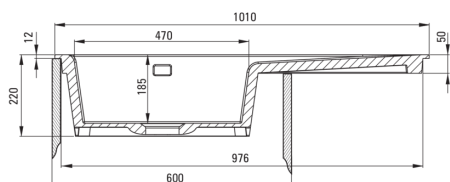

SAVOR

Керамическая мойка, 1-чаша с осушкой

Код товара: ZCB_6113
EAN: 5907650878063
Цвет: белый
Гарантия [лет]: 2

Мойка

Отделка	белый
Вид поверхности	блеск
Материал	керамика
Способ монтажа	впускаемый
Количество чаш	1
Минимальная ширина шкафа [мм]	600
Ширина [мм]	510
Длина [мм]	1010
Высота [мм]	220
Глубокость чаши 1 [мм]	185
Вырез в столешнице (впускаемая) - длина [мм]	990
Вырез в столешнице (впускаемая) - ширина [мм]	490
С сифоном	Да
Количество готовых отверстий	2
Количество фрезерованных отверстий	0

Сифон для раковины

Отделка	сталь
Вид клапана	автоматический
Компактный сифон space-saver	Да
Возможность подключения посудомоечной/стиральной машины	Да

Отличительные черты:

- Внимание! Прежде чем прорезать отверстие в столешнице, чтобы установить керамическую мойку, учитывайте реальные габариты приобретаемой модели».
- Твердая и прочная керамика, не теряет своих свойств при длительном использовании
- Мойка с сифоном для подключения к посудомоечной машине
- Аксессуары с автоматическим отключением слива
- Исключительно просторная и глубокая чаша вмещает даже противни, вынутые из духовки
- Специальное средство, безопасное для очищаемых поверхностей
- Компактный сифон Space-saver позволяющий ограничит место под мойкой