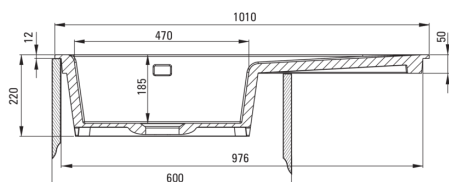

SABOR

Chiuvetă ceramică, 1-cuvă cu picurător

Codul produsului: ZCB_6113

EAN: 5907650878063

Culoarea: alb

Garanție [ani]: 2

Chiuvetă

Finisaj	alb
Tipul suprafeței	luciu
Material	ceramic
Metoda de instalare	cu montare încastrată
Număr de cuve	1
Lățimea minimă a dulapului [mm]	600
Lățime [mm]	510
Lungimea [mm]	1010
Înălțime [mm]	220
Adâncimea cuvei [mm]	185
Lungimea conturului [mm]	990
Lățimea conturului [mm]	490
Dotat cu accesorii	Da
Număr de orificii	2
Număr de orificii făcute în avans	0

Sifon

Finisaj	oțel
Tipul dopului	automat
Sifon pentru economie de spațiu	Da
Posibilitate de racordare a unei mașini de spălat vase/ rufe	Da

Caracteristici:

- ATENȚIE! Înainte de a decupa blatul pentru a instala chiuveta, țineți cont de dimensiunea reală ale modelului de chiuvetă pe care l-ați achiziționat.
- Ceramică solidă și rezistentă care nu își pierde proprietățile după o folosință îndelungată
- Chiuveta este dotată cu accesorii de racordare la mașina de spălat vase
- Accesorii cu închidere automată a rigolei
- În cuva excepțional de spațioasă și adâncă intră până și tăvile scoase din cuptor
- Agent de curățare special, sigur pentru suprafețele curățate
- Sifon pentru economie de spațiu, care înlesnește sortarea reziduurilor