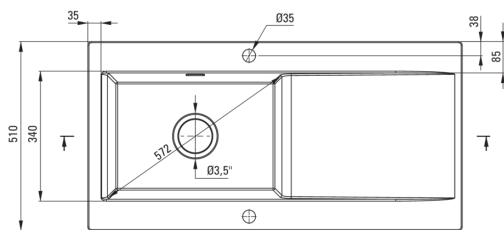

SABOR

Chiuvetă ceramică, 1-cuvă cu picurător

Codul produsului: ZCB_6113

EAN: 5907650878063

Culoarea: alb

Garanție [ani]: 2

Chiuvetă

Finisaj	alb
Tipul suprafeței	luciu
Material	ceramic
Metoda de instalare	cu montare încastrată
Număr de cuve	1
Lățimea minimă a dulapului [mm]	600
Lățime [mm]	510
Lungimea [mm]	1010
Înălțime [mm]	220
Adâncimea cuvei [mm]	185
Lungimea conturului [mm]	990
Lățimea conturului [mm]	490
Dotat cu accesorii	Da
Număr de orificii	2
Număr de orificii făcute în avans	0

Sifon

Finisaj	oțel
Tipul dopului	automat
Sifon pentru economie de spațiu	Da
Posibilitate de racordare a unei mașini de spălat vase/ rufe	Da

Caracteristici:

- ATENȚIE! Înainte de a decupa blatul pentru a instala chiuveta, țineți cont de dimensiunea reală ale modelului de chiuvetă pe care l-ați achiziționat.
- Ceramică solidă și rezistentă care nu își pierde proprietățile după o folosință îndelungată
- Chiuveta este dotată cu accesorii de racordare la mașina de spălat vase
- Accesorii cu închidere automată a rigolei
- În cuva excepțional de spațioasă și adâncă intră până și tăvile scoase din cuptor
- Agent de curățare special, sigur pentru suprafețele curățate
- Sifon pentru economie de spațiu, care înlesnește sortarea reziduurilor