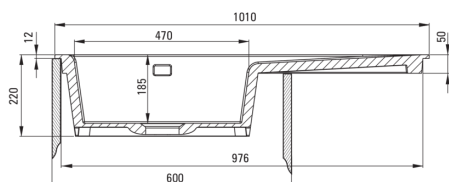

SABOR

Zlewozmywak ceramiczny 1-komorowy z ociekaczem

Cena Netto: 1461,79 zł
Cena Brutto: 1798,00 zł

deante

Kod produktu: ZCB_6113

EAN: 5907650878063

Kolor: biały

Gwarancja [lata]: 2

Zlewozmywak

Wykończenie	biały
Rodzaj powierzchni	błysk
Materiał	ceramika
Sposób montażu	wpuszczany
Ilość komór zlewozmywaka	1
Minimalna szerokość szafki [mm]	600
Szerokość [mm]	510
Długość [mm]	1010
Wysokość [mm]	220
Głębokość komory 1 [mm]	185
Wycięcie w blacie (wpuszczany) - długość [mm]	990
Wycięcie w blacie (wpuszczany) - szerokość [mm]	490
Wyposażony w osprzęt	Tak
Liczba otworów gotowych	2
Liczba otworów podfrezowanych	0

Osprzęt do zlewozmywaka

Wykończenie	stal
Rodzaj korka	automatyczny
Syfon oszczędzający miejsce space-saver	Tak
Możliwość podłączenia zmywarki/pralki	Tak

Wyróżniki:

- UWAGA! Przed wycięciem otworu w blacie, w celu montażu zlewozmywaka, uwzględnij wymiary rzeczywiste zakupionego modelu.
- Twarda i wytrzymała ceramika, nie traci swoich właściwości przy długim użytkowaniu
- Zlewozmywak wyposażony w osprzęt z podłączeniem do zmywarki
- Osprzęt z automatycznym zamknięciem odpływu
- Wyjątkowo obszerna i głęboka komora pomieści nawet blachy wyjęte z piekarnika
- W ofercie dedykowany środek bezpieczny dla czyszczonych powierzchni
- Syfon oszczędzający miejsce Space-saver ułatwiający m.in. segregację śmieci