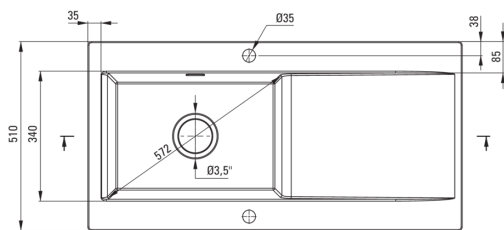

SABOR

Zlewozmywak ceramiczny 1-komorowy z ociekaczem

Cena Netto: 1461,79 zł
Cena Brutto: 1798,00 zł

deante

Kod produktu: ZCB_6113

EAN: 5907650878063

Kolor: biały

Gwarancja [lata]: 2

Zlewozmywak

Wykończenie	biały
Rodzaj powierzchni	błysk
Materiał	ceramika
Sposób montażu	wpuszczany
Ilość komór zlewozmywaka	1
Minimalna szerokość szafki [mm]	600
Szerokość [mm]	510
Długość [mm]	1010
Wysokość [mm]	220
Głębokość komory 1 [mm]	185
Wycięcie w blacie (wpuszczany) - długość [mm]	990
Wycięcie w blacie (wpuszczany) - szerokość [mm]	490
Wyposażony w osprzęt	Tak
Liczba otworów gotowych	2
Liczba otworów podfrezowanych	0

Osprzęt do zlewozmywaka

Wykończenie	stal
Rodzaj korka	automatyczny
Syfon oszczędzający miejsce space-saver	Tak
Możliwość podłączenia zmywarki/pralki	Tak

Wyróżniki:

- UWAGA! Przed wycięciem otworu w blacie, w celu montażu zlewozmywaka, uwzględnij wymiary rzeczywiste zakupionego modelu.
- Twarda i wytrzymała ceramika, nie traci swoich właściwości przy długim użytkowaniu
- Zlewozmywak wyposażony w osprzęt z podłączeniem do zmywarki
- Osprzęt z automatycznym zamknięciem odpływu
- Wyjątkowo obszerna i głęboka komora pomieści nawet blachy wyjęte z piekarnika
- W ofercie dedykowany środek bezpieczny dla czyszczonych powierzchni
- Syfon oszczędzający miejsce Space-saver ułatwiający m.in. segregację śmieci