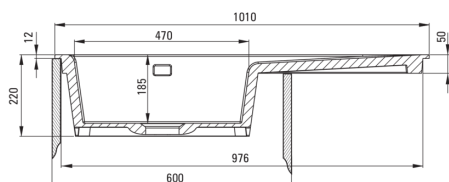

SABOR

Lavello in ceramica, 1-vaschetta con gocciolatoio

Codice prodotto: ZCB_6113

EAN: 5907650878063

Colore: bianco

Garanzia [anni]: 2

Lavello

Finitura	bianco
Tipo di superficie	lucentezza
Materiale	in ceramica
Metodo di installazione	incassato
Numero di ciotole	1
Larghezza minima del mobile [mm]	600
Larghezza [mm]	510
Lunghezza [mm]	1010
Altezza [mm]	220
Profondità vasca [mm]	185
Lunghezza del taglio [mm]	990
Larghezza di taglio [mm]	490
Dotato di accessori	Sì
Numero di fori	2
Numero di fori preforati	0

Kit di scarico

Finitura	acciaio
Tipo a spina	automatico
Sifone basso/ salvaspazio	Sì
Possibilità di collegare una lavastoviglie/lavatrice	Sì

Caratteristiche:

- **ATTENZIONE!** Prima di praticare un foro nel piano del tavolo per installare il lavello, tieni conto delle dimensioni reali del modello che hai acquistato.
- La ceramica, dura e resistente, non perde le sue proprietà con l'uso prolungato.
- Il lavello è dotato di raccordi con collegamento alla lavastoviglie
- Accessori con chiusura automatica dello scarico
- La vasca eccezionalmente spaziosa e profonda può ospitare anche le teglie estratte dal forno
- Detergente dedicato, sicuro per le superfici pulite
- Sifone salvaspazio che facilita ad esempio la raccolta differenziata dei rifiuti