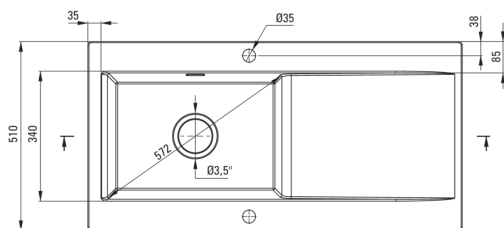

SABOR

Lavello in ceramica, 1-vaschetta con gocciolatoio

Codice prodotto: ZCB_6113

EAN: 5907650878063

Colore: bianco

Garanzia [anni]: 2

Lavello

Finitura	bianco
Tipo di superficie	lucentezza
Materiale	in ceramica
Metodo di installazione	incassato
Numero di ciotole	1
Larghezza minima del mobile [mm]	600
Larghezza [mm]	510
Lunghezza [mm]	1010
Altezza [mm]	220
Profondità vasca [mm]	185
Lunghezza del taglio [mm]	990
Larghezza di taglio [mm]	490
Dotato di accessori	Sì
Numero di fori	2
Numero di fori preforati	0

Kit di scarico

Finitura	acciaio
Tipo a spina	automatico
Sifone basso/ salvaspazio	Sì
Possibilità di collegare una lavastoviglie/lavatrice	Sì

Caratteristiche:

- **ATTENZIONE!** Prima di praticare un foro nel piano del tavolo per installare il lavello, tieni conto delle dimensioni reali del modello che hai acquistato.
- La ceramica, dura e resistente, non perde le sue proprietà con l'uso prolungato.
- Il lavello è dotato di raccordi con collegamento alla lavastoviglie
- Accessori con chiusura automatica dello scarico
- La vasca eccezionalmente spaziosa e profonda può ospitare anche le teglie estratte dal forno
- Detergente dedicato, sicuro per le superfici pulite
- Sifone salvaspazio che facilita ad esempio la raccolta differenziata dei rifiuti