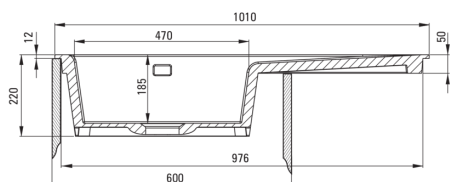

SABOR

Lavello in ceramica, 1-vaschetta con gocciolatoio

Codice prodotto: ZCB_6113

EAN: 5907650878063

Colore: bianco

Garanzia [anni]: 2

Lavello

Finitura	bianco
Tipo di superficie	lucentezza
Materiale	in ceramica
Metodo di installazione	incassato
Numero di ciotole	1
Larghezza minima del mobile [mm]	600
Larghezza [mm]	510
Lunghezza [mm]	1010
Altezza [mm]	220
Profondità vasca [mm]	185
Lunghezza del taglio [mm]	990
Larghezza di taglio [mm]	490
Dotato di accessori	Sì
Numero di fori	2
Numero di fori preforati	0

Kit di scarico

Finitura	acciaio
Tipo a spina	automatico
Sifone basso/ salvaspazio	Sì
Possibilità di collegare una lavastoviglie/lavatrice	Sì

Caratteristiche:

- **ATTENZIONE!** Prima di praticare un foro nel piano del tavolo per installare il lavello, tieni conto delle dimensioni reali del modello che hai acquistato.
- La ceramica, dura e resistente, non perde le sue proprietà con l'uso prolungato.
- Il lavello è dotato di raccordi con collegamento alla lavastoviglie
- Accessori con chiusura automatica dello scarico
- La vasca eccezionalmente spaziosa e profonda può ospitare anche le teglie estratte dal forno
- Detergente dedicato, sicuro per le superfici pulite
- Sifone salvaspazio che facilita ad esempio la raccolta differenziata dei rifiuti