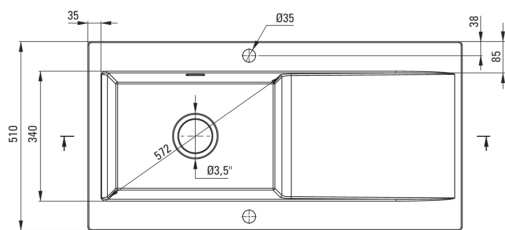

SABOR

Lavello in ceramica, 1-vaschetta con gocciolatoio

Codice prodotto: ZCB_6113

EAN: 5907650878063

Colore: bianco

Garanzia [anni]: 2

Lavello

Finitura	bianco
Tipo di superficie	lucentezza
Materiale	in ceramica
Metodo di installazione	incassato
Numero di ciotole	1
Larghezza minima del mobile [mm]	600
Larghezza [mm]	510
Lunghezza [mm]	1010
Altezza [mm]	220
Profondità vasca [mm]	185
Lunghezza del taglio [mm]	990
Larghezza di taglio [mm]	490
Dotato di accessori	Sì
Numero di fori	2
Numero di fori preforati	0

Kit di scarico

Finitura	acciaio
Tipo a spina	automatico
Sifone basso/ salvaspazio	Sì
Possibilità di collegare una lavastoviglie/lavatrice	Sì

Caratteristiche:

- **ATTENZIONE!** Prima di praticare un foro nel piano del tavolo per installare il lavello, tieni conto delle dimensioni reali del modello che hai acquistato.
- La ceramica, dura e resistente, non perde le sue proprietà con l'uso prolungato.
- Il lavello è dotato di raccordi con collegamento alla lavastoviglie
- Accessori con chiusura automatica dello scarico
- La vasca eccezionalmente spaziosa e profonda può ospitare anche le teglie estratte dal forno
- Detergente dedicato, sicuro per le superfici pulite
- Sifone salvaspazio che facilita ad esempio la raccolta differenziata dei rifiuti