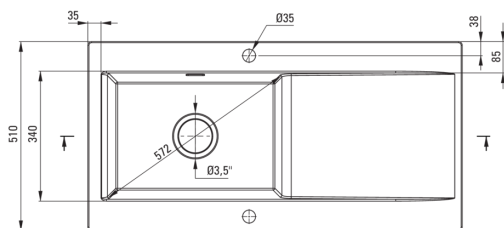

SABOR

Kerámia mosogató, 1 medencés csepegtetővel

Cikkszám: ZCB_6113
EAN: 5907650878063
Szín: Fehér
Garancia [év]: 2

Mosogató

Kivitelezés	Fehér
Felület típusa	fényes
Anyag	kerámia
Beszerelési mód	Süllyesztett
Mosogatómedencék száma	1
Minimális szekrény szélesség [mm]	600
Szélesség [mm]	510
Hosszúság [mm]	1010
Magasság [mm]	220
A medence mélysége 1 [mm]	185
Kivágás a munkalapon (beépíthető) - hossz [mm]	990
Kivágás a munkalapon (beépíthető) - szélesség [mm]	490
Tartozékokkal felszerelve	Igen
Kész furatok száma	2
Előfúrt lyukak száma	0

Leeresztő készlet

Kivitelezés	acél
Dugó típusa	automatikus
Helytakarékos szifon space saver	Igen
Mosogatógép/mosógép csatlakoztatható	Igen

Kiemelések:

- FIGYELEM! Mielőtt a mosogató beépítéséhez lyukat vágna a pultba, vegye figyelembe a megvásárolt modell tényleges méreteit.
- A kemény és tartós kerámia nem veszíti el tulajdonságait a hosszú használat során sem
- Mosogatógép-csatlakozással ellátott szerelvényekkel felszerelt mosogató
- Automatikus lefolyóelzárással ellátott szifonok
- A kivételesen tágas és mély medencébe még a sütőből kivett tálcák is elférnek
- Dedikált tisztítószer, a felületek biztonságos tisztítására
- Helytakarékos szifon, többek között a hulladék szétválasztásának megkönnyítésére