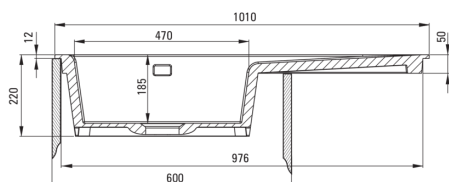

SABOR

Kerámia mosogató, 1 medencés csepegtetővel

Cikkszám: ZCB_6113
EAN: 5907650878063
Szín: Fehér
Garancia [év]: 2

Mosogató

Kivitelezés	Fehér
Felület típusa	fényes
Anyag	kerámia
Beszerelési mód	Süllyesztett
Mosogatómedencék száma	1
Minimális szekrény szélesség [mm]	600
Szélesség [mm]	510
Hosszúság [mm]	1010
Magasság [mm]	220
A medence mélysége 1 [mm]	185
Kivágás a munkalapon (beépíthető) - hossz [mm]	990
Kivágás a munkalapon (beépíthető) - szélesség [mm]	490
Tartozékokkal felszerelve	Igen
Kész furatok száma	2
Előfúrt lyukak száma	0

Leeresztő készlet

Kivitelezés	acél
Dugó típusa	automatikus
Helytakarékos szifon space saver	Igen
Mosogatógép/mosógép csatlakoztatható	Igen

Kiemelések:

- FIGYELEM! Mielőtt a mosogató beépítéséhez lyukat vágna a pultba, vegye figyelembe a megvásárolt modell tényleges méreteit.
- A kemény és tartós kerámia nem veszíti el tulajdonságait a hosszú használat során sem
- Mosogatógép-csatlakozással ellátott szerelvényekkel felszerelt mosogató
- Automatikus lefolyóelzárással ellátott szifonok
- A kivételesen tágas és mély medencébe még a sütőből kivett tálcák is elférnek
- Dedikált tisztítószer, a felületek biztonságos tisztítására
- Helytakarékos szifon, többek között a hulladék szétválasztásának megkönnyítésére