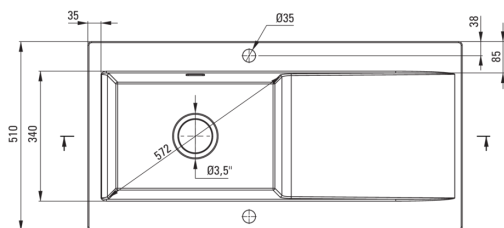

SABOR

Évier en céramique, 1 bac avec égouttoir

Code produit: ZCB_6113

EAN: 5907650878063

Couleur: blanc

Garantie [années]: 2

Évier

Finition	blanc
Type de surface	briller
Matériel	céramique
Méthode de montage	encastré
Nombre de bols	1
Largeur minimale de l'armoire [mm]	600
Largeur [mm]	510
Longueur [mm]	1010
Hauteur [mm]	220
Profondeur du bol [mm]	185
Découpe dans le plan de travail (encastré) - longueur [mm]	990
Découpe dans le plan de travail (encastré) - largeur [mm]	490
Équipé d'accessoires	Oui
Nombre de trous finis	2
Nombre de trous fraisés	0

Trousse de déchets

Finition	acier
Type de bouchon	automatique
Siphon peu encombrant space-saver	Oui
Possibilité de brancher un lave-vaisselle/lave-linge	Oui

Caractéristiques:

- ATTENTION! Avant de percer un trou dans le dessus de table pour installer l'évier, tenez compte des dimensions réelles du modèle que vous avez acheté.
- La céramique dure et durable ne perd pas ses propriétés avec une longue utilisation
- L'évier est équipé de robinetterie avec raccordement au lave-vaisselle
- Accessoires avec arrêt automatique de la vidange
- Le bol exceptionnellement spacieux et profond accueillera même les plateaux sortis du four
- Agent de nettoyage dédié, sans danger pour les surfaces nettoyées
- Siphon peu encombrant qui facilite par ex. tri des déchets