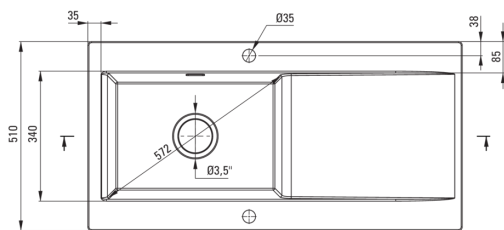

SABOR

Évier en céramique, 1 bac avec égouttoir

Code produit: ZCB_6113

EAN: 5907650878063

Couleur: blanc

Garantie [années]: 2

Évier

Finition	blanc
Type de surface	briller
Matériel	céramique
Méthode de montage	encastré
Nombre de bols	1
Largeur minimale de l'armoire [mm]	600
Largeur [mm]	510
Longueur [mm]	1010
Hauteur [mm]	220
Profondeur du bol [mm]	185
Découpe dans le plan de travail (encastré) - longueur [mm]	990
Découpe dans le plan de travail (encastré) - largeur [mm]	490
Équipé d'accessoires	Oui
Nombre de trous finis	2
Nombre de trous fraisés	0

Trousse de déchets

Finition	acier
Type de bouchon	automatique
Siphon peu encombrant space-saver	Oui
Possibilité de brancher un lave-vaisselle/lave-linge	Oui

Caractéristiques:

- ATTENTION! Avant de percer un trou dans le dessus de table pour installer l'évier, tenez compte des dimensions réelles du modèle que vous avez acheté.
- La céramique dure et durable ne perd pas ses propriétés avec une longue utilisation
- L'évier est équipé de robinetterie avec raccordement au lave-vaisselle
- Accessoires avec arrêt automatique de la vidange
- Le bol exceptionnellement spacieux et profond accueillera même les plateaux sortis du four
- Agent de nettoyage dédié, sans danger pour les surfaces nettoyées
- Siphon peu encombrant qui facilite par ex. tri des déchets