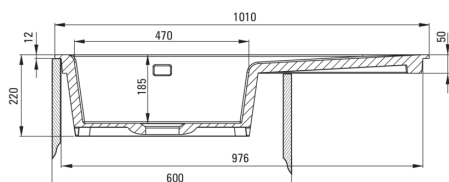

SABOR

Évier en céramique, 1 bac avec égouttoir

Code produit: ZCB_6113

EAN: 5907650878063

Couleur: blanc

Garantie [années]: 2

Évier

Finition	blanc
Type de surface	briller
Matériel	céramique
Méthode de montage	encastré
Nombre de bols	1
Largeur minimale de l'armoire [mm]	600
Largeur [mm]	510
Longueur [mm]	1010
Hauteur [mm]	220
Profondeur du bol [mm]	185
Découpe dans le plan de travail (encastré) - longueur [mm]	990
Découpe dans le plan de travail (encastré) - largeur [mm]	490
Équipé d'accessoires	Oui
Nombre de trous finis	2
Nombre de trous fraisés	0

Trousse de déchets

Finition	acier
Type de bouchon	automatique
Siphon peu encombrant space-saver	Oui
Possibilité de brancher un lave-vaisselle/lave-linge	Oui

Caractéristiques:

- ATTENTION! Avant de percer un trou dans le dessus de table pour installer l'évier, tenez compte des dimensions réelles du modèle que vous avez acheté.
- La céramique dure et durable ne perd pas ses propriétés avec une longue utilisation
- L'évier est équipé de robinetterie avec raccordement au lave-vaisselle
- Accessoires avec arrêt automatique de la vidange
- Le bol exceptionnellement spacieux et profond accueillera même les plateaux sortis du four
- Agent de nettoyage dédié, sans danger pour les surfaces nettoyées
- Siphon peu encombrant qui facilite par ex. tri des déchets