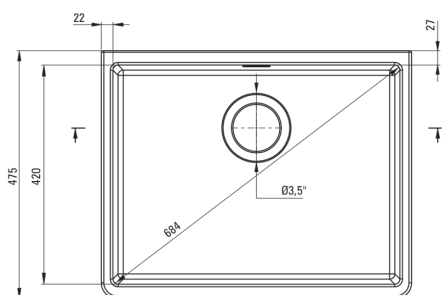

SAVOR

Керамічна кухонна раковина, 1-камерний

deante

Код продукту: ZCB_610K

EAN: 5908212074046

Колір: білий

Гарантія: 2

Раковина

Оздоблення	білий
Тип поверхні	блиск
Матеріал	кераміка
Спосіб монтажу	з фартухом, поставлений
Кількість камер	1
Мінімальна ширина шафки	600
Ширина [мм]	475
Довжина [мм]	595
Висота [мм]	220
Глибина камери 1	200
З сифоном	Так

Сифон для раковини

Оздоблення	сталь
Тип пробки	мануальний
Компактний сифон space-saver	Так
Можливість підключення посудомийної / пральної машини	Так

Відмінна риса:

- Увага! Перш ніж вирізати отвір в стільниці, для установки керамічної кухонної мийки враховуйте фактичні розміри придбаної моделі.
- Увага! Особливий спосіб монтажу-модульний. Подробиці в інструкції. Підготуйте отвір над шафкою відповідно до розмірів раковини. Ідеально для шафок розміром 60 см.
- Тверда і міцна кераміка, яка не втрачає своїх властивостей при тривалому використанні
- Кухонна раковина обладнана сифоном з підключенням до посудомийної машини
- У надзвичайно просторому і глибокому відсіку можуть розміститися навіть дека вийняті з духовки
- Пропонуємо спеціальний засіб, безпечний для очищуваних поверхонь
- Компактний сифон Space-Saver який зберігає додатковн місце під раковиною