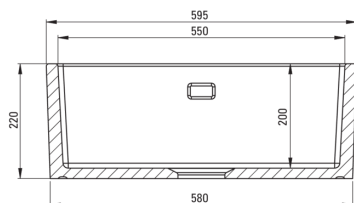

SAVOR

Керамічна кухонна раковина, 1-камерний

deante

Код продукту: ZCB_610K

EAN: 5908212074046

Колір: білий

Гарантія: 2

Раковина

Оздоблення	білий
Тип поверхні	блиск
Матеріал	кераміка
Спосіб монтажу	з фартухом, поставлений
Кількість камер	1
Мінімальна ширина шафки	600
Ширина [мм]	475
Довжина [мм]	595
Висота [мм]	220
Глибина камери 1	200
З сифоном	Так

Сифон для раковини

Оздоблення	сталь
Тип пробки	мануальний
Компактний сифон space-saver	Так
Можливість підключення посудомийної / пральної машини	Так

Відмінна риса:

- Увага! Перш ніж вирізати отвір в стільниці, для установки керамічної кухонної мийки враховуйте фактичні розміри придбаної моделі.
- Увага! Особливий спосіб монтажу-модульний. Подробиці в інструкції. Підготуйте отвір над шафкою відповідно до розмірів раковини. Ідеально для шафок розміром 60 см.
- Тверда і міцна кераміка, яка не втрачає своїх властивостей при тривалому використанні
- Кухонна раковина обладнана сифоном з підключенням до посудомийної машини
- У надзвичайно просторому і глибокому відсіку можуть розміститися навіть дека вийняті з духовки
- Пропонуємо спеціальний засіб, безпечний для очищуваних поверхонь
- Компактний сифон Space-Saver який зберігає додатковн місце під раковиною