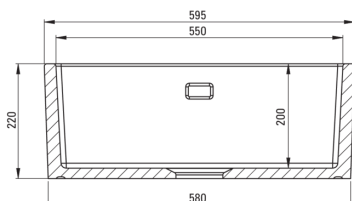

SABOR

keramično korito, 1 posoda

koda izdelka: ZCB_610K

EAN: 5908212074046

Barva: bel

Garancija [leta]: 2

Korito

Finiš	bel
Tip površine	lesk
Material	keramika
Metoda montaže	kmečki, nadpulten
Število posod	1
Minimalna širina omarice [mm]	600
Širina [mm]	475
Dolžina [mm]	595
Višina [mm]	220
Globina posode [mm]	200
Z dodatki	Ja

Sifon

Finiš	jeklo
Tip čepa	ročno
Nizek sifon/prihranek prostora	Ja
Možnost priključitve pomivalnega / pralnega stroja	Ja

karakteristike:

- POZOR! Preden izrežete luknjo v pultu za namestitev keramičnega korita, upoštevajte dejanske dimenzije kupljenega modela.
- POZOR! Poseben način montaže - modularni, postavljeni. Podrobnosti v priročniku. Odprtino nad omarico pripravimo glede na dimenzije umivalnika. Idealno za 60-centimetrsko omarico.
- Trda in trpežna keramika, ki po dolgotrajni uporabi ne izgubi svojih lastnosti
- Pomivalno korito je opremljeno z dodatki za priključitev pomivalnega stroja
- V izjemno prostorno in globoko korito grede tudi pekači, ki pridejo s pečico
- V ponudbi Deante imamo tudi varna namenska čistila
- Sifon, ki prihrani prostor in olajša npr. ločevanje odpadkov