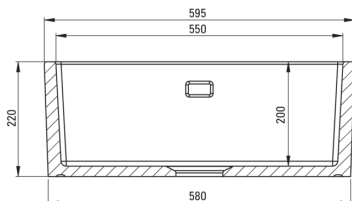

SABOR

keramično korito, 1 posoda

koda izdelka: ZCB_610K

EAN: 5908212074046

Barva: bel

Garancija [leta]: 2

Korito

Finiš	bel
Tip površine	lesk
Material	keramika
Metoda montaže	kmečki, nadpulten
Število posod	1
Minimalna širina omarice [mm]	600
Širina [mm]	475
Dolžina [mm]	595
Višina [mm]	220
Globina posode [mm]	200
Z dodatki	Ja

Sifon

Finiš	jeklo
Tip čepa	ročno
Nizek sifon/prihranek prostora	Ja
Možnost priključitve pomivalnega / pralnega stroja	Ja

karakteristike:

- POZOR! Preden izrežete luknjo v pultu za namestitev keramičnega korita, upoštevajte dejanske dimenzije kupljenega modela.
- POZOR! Poseben način montaže - modularni, postavljeni. Podrobnosti v priročniku. Odprtino nad omarico pripravimo glede na dimenzije umivalnika. Idealno za 60-centimetrsko omarico.
- Trda in trpežna keramika, ki po dolgotrajni uporabi ne izgubi svojih lastnosti
- Pomivalno korito je opremljeno z dodatki za priključitev pomivalnega stroja
- V izjemno prostorno in globoko korito gredo tudi pekači, ki pridejo s pečico
- V ponudbi Deante imamo tudi varna namenska čistila
- Sifon, ki prihrani prostor in olajša npr. ločevanje odpadkov