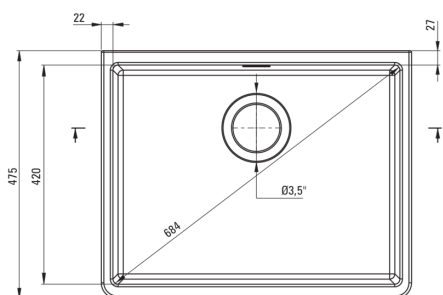

SABOR

keramično korito, 1 posoda

koda izdelka: ZCB_610K

EAN: 5908212074046

Barva: bel

Garancija [leta]: 2

Korito

Finiš	bel
Tip površine	lesk
Material	keramika
Metoda montaže	kmečki, nadpulten
Število posod	1
Minimalna širina omarice [mm]	600
Širina [mm]	475
Dolžina [mm]	595
Višina [mm]	220
Globina posode [mm]	200
Z dodatki	Ja

Sifon

Finiš	jeklo
Tip čepa	ročno
Nizek sifon/prihranek prostora	Ja
Možnost priključitve pomivalnega / pralnega stroja	Ja

karakteristike:

- POZOR! Preden izrežete luknjo v pultu za namestitev keramičnega korita, upoštevajte dejanske dimenzije kupljenega modela.
- POZOR! Poseben način montaže - modularni, postavljeni. Podrobnosti v priročniku. Odprtino nad omarico pripravimo glede na dimenzije umivalnika. Idealno za 60-centimetrsko omarico.
- Trda in trpežna keramika, ki po dolgotrajni uporabi ne izgubi svojih lastnosti
- Pomivalno korito je opremljeno z dodatki za priključitev pomivalnega stroja
- V izjemno prostorno in globoko korito grede tudi pekači, ki pridejo s pečico
- V ponudbi Deante imamo tudi varna namenska čistila
- Sifon, ki prihrani prostor in olajša npr. ločevanje odpadkov