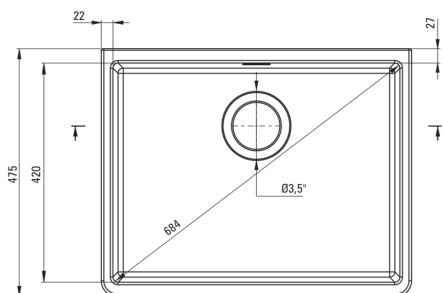

SABOR

keramično korito, 1 posoda

koda izdelka: ZCB_610K

EAN: 5908212074046

Barva: bel

Garancija [leta]: 2

Korito

Finiš	bel
Tip površine	lesk
Material	keramika
Metoda montaže	kmečki, nadpulten
Število posod	1
Minimalna širina omarice [mm]	600
Širina [mm]	475
Dolžina [mm]	595
Višina [mm]	220
Globina posode [mm]	200
Z dodatki	Ja

Sifon

Finiš	jeklo
Tip čepa	ročno
Nizek sifon/prihranek prostora	Ja
Možnost priključitve pomivalnega / pralnega stroja	Ja

karakteristike:

- POZOR! Preden izrežete luknjo v pultu za namestitev keramičnega korita, upoštevajte dejanske dimenzije kupljenega modela.
- POZOR! Poseben način montaže - modularni, postavljeni. Podrobnosti v priročniku. Odprtino nad omarico pripravimo glede na dimenzije umivalnika. Idealno za 60-centimetrsko omarico.
- Trda in trpežna keramika, ki po dolgotrajni uporabi ne izgubi svojih lastnosti
- Pomivalno korito je opremljeno z dodatki za priključitev pomivalnega stroja
- V izjemno prostorno in globoko korito gredo tudi pekači, ki pridejo s pečico
- V ponudbi Deante imamo tudi varna namenska čistila
- Sifon, ki prihrani prostor in olajša npr. ločevanje odpadkov