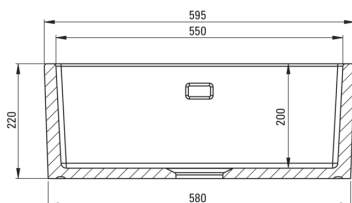

SAVOR

Керамическая мойка, 1-чаша

Код товара: ZCB_610K

EAN: 5908212074046

Цвет: белый

Гарантия [лет]: 2

Мойка

Отделка	белый
Вид поверхности	блеск
Материал	керамика
Способ монтажа	с фартуком, помещен
Количество чаш	1
Минимальная ширина шкафа [мм]	600
Ширина [мм]	475
Длина [мм]	595
Высота [мм]	220
Глубокость чаши 1 [мм]	200
С сифоном	Да

Сифон для раковины

Отделка	сталь
Вид клапана	мануальный
Компактный сифон space-saver	Да
Возможность подключения посудомоечной/стиральной машины	Да

Отличительные черты:

- Внимание! Прежде чем прорезать отверстие в столешнице, чтобы установить керамическую мойку, учитывайте реальные габариты приобретаемой модели».
- ВНИМАНИЕ! Особый способ сборки - модульный, стоячий. Подробности в инструкции. Подготовьте отверстие над шкафчиком в соответствии с размерами раковины. Идеально подходит для шкафа шириной 60
- Твердая и прочная керамика, не теряет своих свойств при длительном использовании
- Мойка с сифоном для подключения к посудомоечной машине
- Исключительно просторная и глубокая чаша вмещает даже противни, вынутые из духовки
- Специальное средство, безопасное для очищаемых поверхностей
- Компактный сифон Space-saver позволяющий ограничит место под мойкой