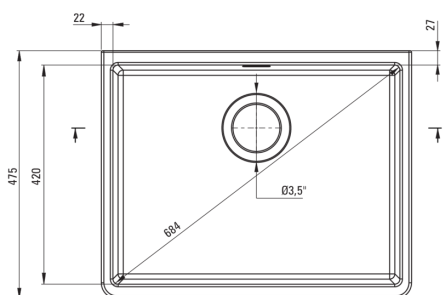

SAVOR

Керамическая мойка, 1-чаша

Код товара: ZCB_610K

EAN: 5908212074046

Цвет: белый

Гарантия [лет]: 2

Мойка

Отделка	белый
Вид поверхности	блеск
Материал	керамика
Способ монтажа	с фартуком, помещен
Количество чаш	1
Минимальная ширина шкафа [мм]	600
Ширина [мм]	475
Длина [мм]	595
Высота [мм]	220
Глубокость чаши 1 [мм]	200
С сифоном	Да

Сифон для раковины

Отделка	сталь
Вид клапана	мануальный
Компактный сифон space-saver	Да
Возможность подключения посудомоечной/стиральной машины	Да

Отличительные черты:

- Внимание! Прежде чем прорезать отверстие в столешнице, чтобы установить керамическую мойку, учитывайте реальные габариты приобретаемой модели».
- ВНИМАНИЕ! Особый способ сборки - модульный, стоячий. Подробности в инструкции. Подготовьте отверстие над шкафчиком в соответствии с размерами раковины. Идеально подходит для шкафа шириной 60
- Твердая и прочная керамика, не теряет своих свойств при длительном использовании
- Мойка с сифоном для подключения к посудомоечной машине
- Исключительно просторная и глубокая чаша вмещает даже противни, вынутые из духовки
- Специальное средство, безопасное для очищаемых поверхностей
- Компактный сифон Space-saver позволяющий ограничит место под мойкой