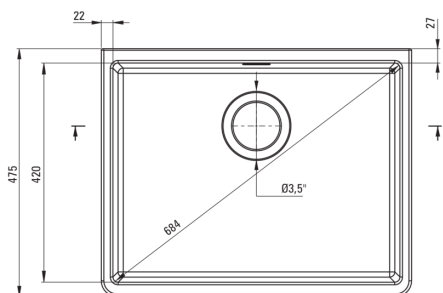

SABOR

Chiuvetă ceramică, 1-cuvă

deante

Codul produsului: ZCB_610K

EAN: 5908212074046

Culoarea: alb

Garanție [ani]: 2

Chiuvetă

Finisaj	alb
Tipul suprafeței	luciu
Material	ceramic
Metoda de instalare	front vizibil, montare pe blat
Număr de cuve	1
Lățimea minimă a dulapului [mm]	600
Lățime [mm]	475
Lungimea [mm]	595
Înălțime [mm]	220
Adâncimea cuvei [mm]	200
Dotat cu accesorii	Da

Sifon

Finisaj	oțel
Tipul dopului	manual
Sifon pentru economie de spațiu	Da
Posibilitate de racordare a unei mașini de spălat vase/ rufe	Da

Caracteristici:

- ATENȚIE! Înainte de a decupa blatul pentru a instala chiuveta, țineți cont de dimensiunea reală ale modelului de chiuvetă pe care l-ați achiziționat.
- ATENȚIE! O metodă specială de montare - modulară, stativ. Detalii în manual. Pregătiți decuparea blatului în funcție de dimensiunea chiuvetei. Perfect pentru cabinete de 60 cm.
- Ceramică solidă și rezistentă care nu își pierde proprietățile după o folosință îndelungată
- Chiuveta este dotată cu accesorii de racordare la mașina de spălat vase
- În cuva excepțional de spațioasă și adâncă intră până și tăvile scoase din cuptor
- Agent de curățare special, sigur pentru suprafețele curățate
- Sifon pentru economie de spațiu, care înlesnește sortarea reziduurilor