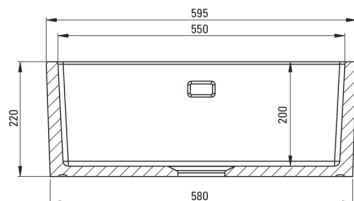

SABOR

Chiuvetă ceramică, 1-cuvă

deante

Codul produsului: ZCB_610K

EAN: 5908212074046

Culoarea: alb

Garanție [ani]: 2

Chiuvetă

Finisaj	alb
Tipul suprafeței	luciu
Material	ceramic
Metoda de instalare	front vizibil, montare pe blat
Număr de cuve	1
Lățimea minimă a dulapului [mm]	600
Lățime [mm]	475
Lungimea [mm]	595
Înălțime [mm]	220
Adâncimea cuvei [mm]	200
Dotat cu accesorii	Da

Sifon

Finisaj	oțel
Tipul dopului	manual
Sifon pentru economie de spațiu	Da
Posibilitate de racordare a unei mașini de spălat vase/ rufe	Da

Caracteristici:

- ATENȚIE! Înainte de a decupa blatul pentru a instala chiuveta, țineți cont de dimensiunea reală ale modelului de chiuvetă pe care l-ați achiziționat.
- ATENȚIE! O metodă specială de montare - modulară, stativ. Detalii în manual. Pregătiți decuparea blatului în funcție de dimensiunea chiuvetei. Perfect pentru cabinete de 60 cm.
- Ceramică solidă și rezistentă care nu își pierde proprietățile după o folosință îndelungată
- Chiuveta este dotată cu accesorii de racordare la mașina de spălat vase
- În cuva excepțional de spațioasă și adâncă intră până și tăvile scoase din cuptor
- Agent de curățare special, sigur pentru suprafețele curățate
- Sifon pentru economie de spațiu, care înlesnește sortarea reziduurilor