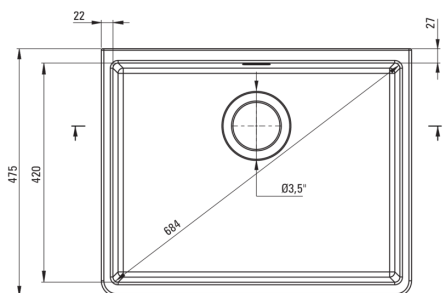

SABOR

Zlewozmywak ceramiczny 1-komorowy

Cena Netto: 1543,90 zł
Cena Brutto: 1899,00 zł

deante

Kod produktu: ZCB_610K

EAN: 5908212074046

Kolor: biały

Gwarancja [lata]: 2

Zlewozmywak

Wykończenie	biały
Rodzaj powierzchni	błysk
Materiał	ceramika
Sposób montażu	z fartuchem, stawiany
Ilość komór zlewozmywaka	1
Minimalna szerokość szafki [mm]	600
Szerokość [mm]	475
Długość [mm]	595
Wysokość [mm]	220
Głębokość komory 1 [mm]	200
Wyposażony w osprzęt	Tak

Osprzęt do zlewozmywaka

Wykończenie	stal
Rodzaj korka	manualny
Syfon oszczędzający miejsce space-saver	Tak
Możliwość podłączenia zmywarki/pralki	Tak

Wyróżniki:

- UWAGA! Przed wycięciem otworu w blacie, w celu montażu zlewozmywaka, uwzględnij wymiary rzeczywiste zakupionego modelu.
- UWAGA! Specjalny sposobu montażu – modułowy, stawiany. Szczegóły w instrukcji. Przygotuj otwór nad szafką zgodnie z wymiarami zlewozmywaka. Idealny nad szafkę o wymiarach 60 cm.
- Twarda i wytrzymała ceramika, nie traci swoich właściwości przy długim użytkowaniu
- Zlewozmywak wyposażony w osprzęt z podłączeniem do zmywarki
- Wyjątkowo obszerna i głęboka komora pomieści nawet blachy wyjęte z piekarnika
- W ofercie dedykowany środek bezpieczny dla czyszczonych powierzchni
- Syfon oszczędzający miejsce Space-saver ułatwiający m.in. segregację śmieci