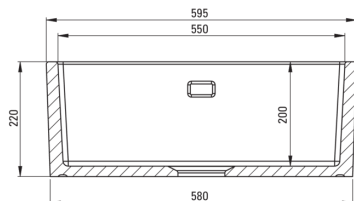

SABOR

Zlewozmywak ceramiczny 1-komorowy

Cena Netto: 1543,90 zł
Cena Brutto: 1899,00 zł

deante

Kod produktu: ZCB_610K

EAN: 5908212074046

Kolor: biały

Gwarancja [lata]: 2

Zlewozmywak

Wykończenie	biały
Rodzaj powierzchni	błysk
Materiał	ceramika
Sposób montażu	z fartuchem, stawiany
Ilość komór zlewozmywaka	1
Minimalna szerokość szafki [mm]	600
Szerokość [mm]	475
Długość [mm]	595
Wysokość [mm]	220
Głębokość komory 1 [mm]	200
Wyposażony w osprzęt	Tak

Osprzęt do zlewozmywaka

Wykończenie	stal
Rodzaj korka	manualny
Syfon oszczędzający miejsce space-saver	Tak
Możliwość podłączenia zmywarki/pralki	Tak

Wyróżniki:

- UWAGA! Przed wycięciem otworu w blacie, w celu montażu zlewozmywaka, uwzględnij wymiary rzeczywiste zakupionego modelu.
- UWAGA! Specjalny sposobu montażu – modułowy, stawiany. Szczegóły w instrukcji. Przygotuj otwór nad szafką zgodnie z wymiarami zlewozmywaka. Idealny nad szafkę o wymiarach 60 cm.
- Twarda i wytrzymała ceramika, nie traci swoich właściwości przy długim użytkowaniu
- Zlewozmywak wyposażony w osprzęt z podłączeniem do zmywarki
- Wyjątkowo obszerna i głęboka komora pomieści nawet blachy wyjęte z piekarnika
- W ofercie dedykowany środek bezpieczny dla czyszczonych powierzchni
- Syfon oszczędzający miejsce Space-saver ułatwiający m.in. segregację śmieci