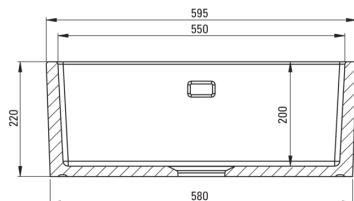

SABOR

Lavello in ceramica, 1-vaschetta

Codice prodotto: ZCB_610K

EAN: 5908212074046

Colore: bianco

Garanzia [anni]: 2

Lavello

Finitura	bianco
Tipo di superficie	lucentezza
Materiale	in ceramica
Metodo di installazione	casale, montato sul top
Numero di ciotole	1
Larghezza minima del mobile [mm]	600
Larghezza [mm]	475
Lunghezza [mm]	595
Altezza [mm]	220
Profondità vasca [mm]	200
Dotato di accessori	Sì

Kit di scarico

Finitura	acciaio
Tipo a spina	manuale
Sifone basso/ salvaspazio	Sì
Possibilità di collegare una lavastoviglie/lavatrice	Sì

Caratteristiche:

- **ATTENZIONE!** Prima di praticare un foro nel piano del tavolo per installare il lavello, tieni conto delle dimensioni reali del modello che hai acquistato.
- **ATTENZIONE!** Un metodo di montaggio speciale - modulare, in piedi. I dettagli sono riportati nel manuale. Prepara un foro sopra l'armadio in base alle dimensioni del lavello. Perfetto per un
- La ceramica, dura e resistente, non perde le sue proprietà con l'uso prolungato.
- Il lavello è dotato di raccordi con collegamento alla lavastoviglie
- La vasca eccezionalmente spaziosa e profonda può ospitare anche le teglie estratte dal forno
- Detergente dedicato, sicuro per le superfici pulite
- Sifone salvaspazio che facilita ad esempio la raccolta differenziata dei rifiuti