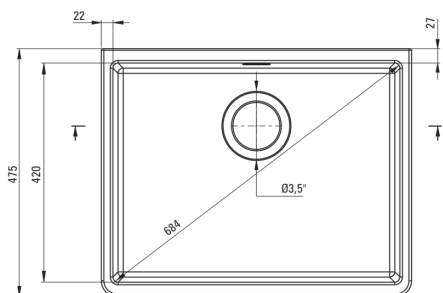

SABOR

Lavello in ceramica, 1-vaschetta

Codice prodotto: ZCB_610K

EAN: 5908212074046

Colore: bianco

Garanzia [anni]: 2

Lavello

Finitura	bianco
Tipo di superficie	lucentezza
Materiale	in ceramica
Metodo di installazione	casale, montato sul top
Numero di ciotole	1
Larghezza minima del mobile [mm]	600
Larghezza [mm]	475
Lunghezza [mm]	595
Altezza [mm]	220
Profondità vasca [mm]	200
Dotato di accessori	Sì

Kit di scarico

Finitura	acciaio
Tipo a spina	manuale
Sifone basso/ salvaspazio	Sì
Possibilità di collegare una lavastoviglie/lavatrice	Sì

Caratteristiche:

- **ATTENZIONE!** Prima di praticare un foro nel piano del tavolo per installare il lavello, tieni conto delle dimensioni reali del modello che hai acquistato.
- **ATTENZIONE!** Un metodo di montaggio speciale - modulare, in piedi. I dettagli sono riportati nel manuale. Prepara un foro sopra l'armadio in base alle dimensioni del lavello. Perfetto per un
- La ceramica, dura e resistente, non perde le sue proprietà con l'uso prolungato.
- Il lavello è dotato di raccordi con collegamento alla lavastoviglie
- La vasca eccezionalmente spaziosa e profonda può ospitare anche le teglie estratte dal forno
- Detergente dedicato, sicuro per le superfici pulite
- Sifone salvaspazio che facilita ad esempio la raccolta differenziata dei rifiuti