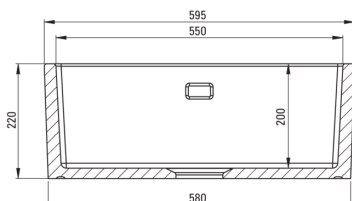

SABOR

Kerámia mosogató, 1 medencés

Cikkszám: ZCB_610K
EAN: 5908212074046
Szín: Fehér
Garancia [év]: 2

Mosogató

Kivitelezés	Fehér
Felület típusa	fényes
Anyag	kerámia
Beszerelési mód	köténnyel, állított
Mosogatómedencék száma	1
Minimális szekrényszélesség [mm]	600
Szélesség [mm]	475
Hosszúság [mm]	595
Magasság [mm]	220
A medence mélysége 1 [mm]	200
Tartozékokkal felszerelve	Igen

Leeresztő készlet

Kivitelezés	acél
Dugó típusa	manuális
Helytakarékos szifon space saver	Igen
Mosogatógép/mosógép csatlakoztatható	Igen

Kiemelések:

- FIGYELEM! Mielőtt a mosogató beépítéséhez lyukat vágna a pultba, vegye figyelembe a megvásárolt modellel tényleges méreteit.
- FIGYELEM! Speciális összeszerelési módszer - moduláris, álló. Részletek a használati utasításban. Készítsen elő egy lyukat a szekrény felett a mosogató méreteinek megfelelően. Tökéletes egy
- A kemény és tartós kerámia nem veszíti el tulajdonságait a hosszú használat során sem
- Mosogatógép-csatlakozással ellátott szerelvényekkel felszerelt mosogató
- A kivételesen tágas és mély medencébe még a sütőből kivett tálcák is elférnek
- Dedikált tisztítószert, a felületek biztonságos tisztítására
- Helytakarékos szifon, többek között a hulladék szétválasztásának megkönnyítésére