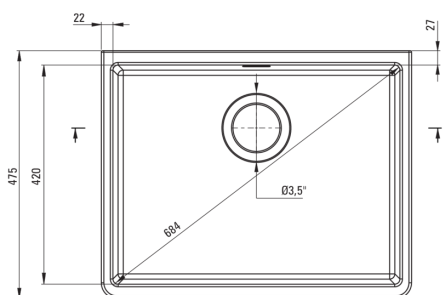

SABOR

Kerámia mosogató, 1 medencés

Cikkszám: ZCB_610K
EAN: 5908212074046
Szín: Fehér
Garancia [év]: 2

Mosogató

Kivitelezés	Fehér
Felület típusa	fényes
Anyag	kerámia
Beszerelési mód	köténnyel, állított
Mosogatómedencék száma	1
Minimális szekrényszélesség [mm]	600
Szélesség [mm]	475
Hosszúság [mm]	595
Magasság [mm]	220
A medence mélysége 1 [mm]	200
Tartozékokkal felszerelve	Igen

Leeresztő készlet

Kivitelezés	acél
Dugó típusa	manuális
Helytakarékos szifon space saver	Igen
Mosogatógép/mosógép csatlakoztatható	Igen

Kiemelések:

- FIGYELEM! Mielőtt a mosogató beépítéséhez lyukat vágna a pultba, vegye figyelembe a megvásárolt modellel tényleges méreteit.
- FIGYELEM! Speciális összeszerelési módszer - moduláris, álló. Részletek a használati utasításban. Készítsen elő egy lyukat a szekrény felett a mosogató méreteinek megfelelően. Tökéletes egy
- A kemény és tartós kerámia nem veszíti el tulajdonságait a hosszú használat során sem
- Mosogatógép-csatlakozással ellátott szerelvényekkel felszerelt mosogató
- A kivételesen tágas és mély medencébe még a sütőből kivett tálcák is elférnek
- Dedikált tisztítószert, a felületek biztonságos tisztítására
- Helytakarékos szifon, többek között a hulladék szétválasztásának megkönnyítésére