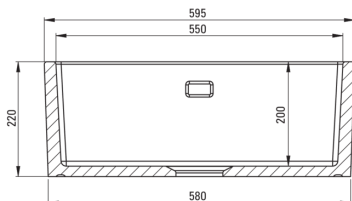

SABOR

Kerámia mosogató, 1 medencés

Cikkszám: ZCB_610K
EAN: 5908212074046
Szín: Fehér
Garancia [év]: 2

Mosogató

Kivitelezés	Fehér
Felület típusa	fényes
Anyag	kerámia
Beszerelési mód	köténnyel, állított
Mosogatómedencék száma	1
Minimális szekrényszélesség [mm]	600
Szélesség [mm]	475
Hosszúság [mm]	595
Magasság [mm]	220
A medence mélysége 1 [mm]	200
Tartozékokkal felszerelve	Igen

Leeresztő készlet

Kivitelezés	acél
Dugó típusa	manuális
Helytakarékos szifon space saver	Igen
Mosogatógép/mosógép csatlakoztatható	Igen

Kiemelések:

- FIGYELEM! Mielőtt a mosogató beépítéséhez lyukat vágna a pultba, vegye figyelembe a megvásárolt modell tényleges méreteit.
- FIGYELEM! Speciális összeszerelési módszer - moduláris, álló. Részletek a használati utasításban. Készítsen elő egy lyukat a szekrény felett a mosogató méreteinek megfelelően. Tökéletes egy
- A kemény és tartós kerámia nem veszíti el tulajdonságait a hosszú használat során sem
- Mosogatógép-csatlakozással ellátott szerelvényekkel felszerelt mosogató
- A kivételesen tágas és mély medencébe még a sütőből kivett tálcák is elférnek
- Dedikált tisztítószert, a felületek biztonságos tisztítására
- Helytakarékos szifon, többek között a hulladék szétválasztásának megkönnyítésére