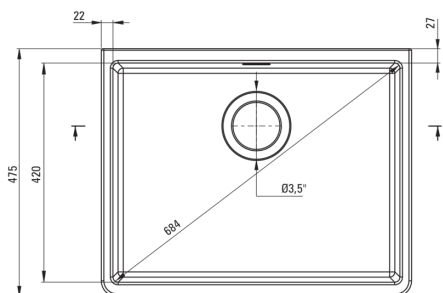

SABOR

Kerámia mosogató, 1 medencés

Cikkszám: ZCB_610K
EAN: 5908212074046
Szín: Fehér
Garancia [év]: 2

Mosogató

Kivitelezés	Fehér
Felület típusa	fényes
Anyag	kerámia
Beszerelési mód	köténnyel, állított
Mosogatómedencék száma	1
Minimális szekrényszélesség [mm]	600
Szélesség [mm]	475
Hosszúság [mm]	595
Magasság [mm]	220
A medence mélysége 1 [mm]	200
Tartozékokkal felszerelve	Igen

Leeresztő készlet

Kivitelezés	acél
Dugó típusa	manuális
Helytakarékos szifon space saver	Igen
Mosogatógép/mosógép csatlakoztatható	Igen

Kiemelések:

- FIGYELEM! Mielőtt a mosogató beépítéséhez lyukat vágna a pultba, vegye figyelembe a megvásárolt modell tényleges méreteit.
- FIGYELEM! Speciális összeszerelési módszer - moduláris, álló. Részletek a használati utasításban. Készítsen elő egy lyukat a szekrény felett a mosogató méreteinek megfelelően. Tökéletes egy
- A kemény és tartós kerámia nem veszíti el tulajdonságait a hosszú használat során sem
- Mosogatógép-csatlakozással ellátott szerelvényekkel felszerelt mosogató
- A kivételesen tágas és mély medencébe még a sütőből kivett tálcák is elférnek
- Dedikált tisztítószert, a felületek biztonságos tisztítására
- Helytakarékos szifon, többek között a hulladék szétválasztásának megkönnyítésére