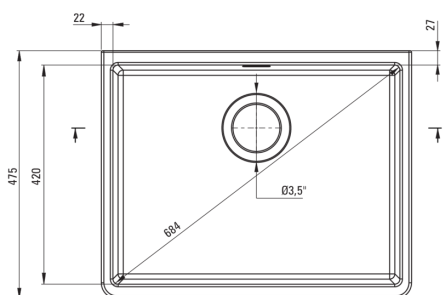

SABOR

Évier en céramique, 1 bac

Code produit: ZCB_610K

EAN: 5908212074046

Couleur: blanc

Garantie [années]: 2

Évier

Finition	blanc
Type de surface	briller
Matériel	céramique
Méthode de montage	farmhouse, posé
Nombre de bols	1
Largeur minimale de l'armoire [mm]	600
Largeur [mm]	475
Longueur [mm]	595
Hauteur [mm]	220
Profondeur du bol [mm]	200
Équipé d'accessoires	Oui

Trousse de déchets

Finition	acier
Type de bouchon	manuel
Siphon peu encombrant space-saver	Oui
Possibilité de brancher un lave-vaisselle/lave-linge	Oui

Caractéristiques:

- ATTENTION! Avant de percer un trou dans le dessus de table pour installer l'évier, tenez compte des dimensions réelles du modèle que vous avez acheté.
- ATTENTION! Une méthode spéciale d'assemblage - modulaire, debout. Détails dans le manuel. Préparez un trou au-dessus du meuble selon les dimensions de l'évier. Parfait pour un placard de 60
- La céramique dure et durable ne perd pas ses propriétés avec une longue utilisation
- L'évier est équipé de robinetterie avec raccordement au lave-vaisselle
- Le bol exceptionnellement spacieux et profond accueillera même les plateaux sortis du four
- Agent de nettoyage dédié, sans danger pour les surfaces nettoyées
- Siphon peu encombrant qui facilite par ex. tri des déchets