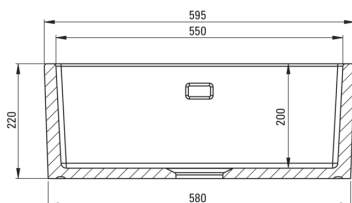

SABOR

Évier en céramique, 1 bac

Code produit: ZCB_610K

EAN: 5908212074046

Couleur: blanc

Garantie [années]: 2

Évier

Finition	blanc
Type de surface	briller
Matériel	céramique
Méthode de montage	farmhouse, posé
Nombre de bols	1
Largeur minimale de l'armoire [mm]	600
Largeur [mm]	475
Longueur [mm]	595
Hauteur [mm]	220
Profondeur du bol [mm]	200
Équipé d'accessoires	Oui

Trousse de déchets

Finition	acier
Type de bouchon	manuel
Siphon peu encombrant space-saver	Oui
Possibilité de brancher un lave-vaisselle/lave-linge	Oui

Caractéristiques:

- ATTENTION! Avant de percer un trou dans le dessus de table pour installer l'évier, tenez compte des dimensions réelles du modèle que vous avez acheté.
- ATTENTION! Une méthode spéciale d'assemblage - modulaire, debout. Détails dans le manuel. Préparez un trou au-dessus du meuble selon les dimensions de l'évier. Parfait pour un placard de 60
- La céramique dure et durable ne perd pas ses propriétés avec une longue utilisation
- L'évier est équipé de robinetterie avec raccordement au lave-vaisselle
- Le bol exceptionnellement spacieux et profond accueillera même les plateaux sortis du four
- Agent de nettoyage dédié, sans danger pour les surfaces nettoyées
- Siphon peu encombrant qui facilite par ex. tri des déchets