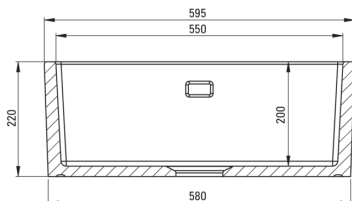

SABOR

Évier en céramique, 1 bac

Code produit: ZCB_610K

EAN: 5908212074046

Couleur: blanc

Garantie [années]: 2

Évier

Finition	blanc
Type de surface	briller
Matériel	céramique
Méthode de montage	farmhouse, posé
Nombre de bols	1
Largeur minimale de l'armoire [mm]	600
Largeur [mm]	475
Longueur [mm]	595
Hauteur [mm]	220
Profondeur du bol [mm]	200
Équipé d'accessoires	Oui

Trousse de déchets

Finition	acier
Type de bouchon	manuel
Siphon peu encombrant space-saver	Oui
Possibilité de brancher un lave-vaisselle/lave-linge	Oui

Caractéristiques:

- ATTENTION! Avant de percer un trou dans le dessus de table pour installer l'évier, tenez compte des dimensions réelles du modèle que vous avez acheté.
- ATTENTION! Une méthode spéciale d'assemblage - modulaire, debout. Détails dans le manuel. Préparez un trou au-dessus du meuble selon les dimensions de l'évier. Parfait pour un placard de 60
- La céramique dure et durable ne perd pas ses propriétés avec une longue utilisation
- L'évier est équipé de robinetterie avec raccordement au lave-vaisselle
- Le bol exceptionnellement spacieux et profond accueillera même les plateaux sortis du four
- Agent de nettoyage dédié, sans danger pour les surfaces nettoyées
- Siphon peu encombrant qui facilite par ex. tri des déchets