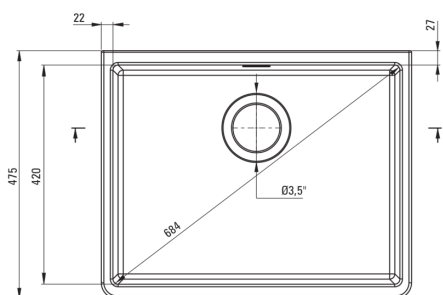

SABOR

Keramikspülbecken, 1-Becken

Artikel-Nr.: ZCB_610K
EAN: 5908212074046
Farbe: weiß
Garantie [Jahre]: 2

Waschbecken

Ausführung	weiß
Art der oberfläche	glänzend
Material	Keramik
Methode der montage	mit Schürze, gesetzt
Beckenzahl der spüle	1
Schrank-mindestbreite	600
Breite [mm]	475
Länge	595
Höhe	220
Beckendicke nr. 1 [mm]	200
Ausgerüstet	Ja

Garnitur für spüle

Ausführung	Stahl
Stöpselart	manual-
Platzsparender siphon	Ja
Möglichkeit zum anschluss einer spül-/waschmaschine	Ja

Charakteristische Merkmale:

- **ACHTUNG!** Bevor Sie ein Loch in die Arbeitsplatte schneiden, um die Keramikspüle zu installieren, berücksichtigen Sie die tatsächlichen Maße des gekauften Modells.
- **ACHTUNG!** Besondere Montageart - modular, stehend. Details in der Anleitung. Bereiten Sie ein Loch über dem Schrank entsprechend den Abmessungen der Spüle vor. Perfekt für einen 60 cm Schrank
- Harte und langlebige Keramik, die ihre Eigenschaften auch bei längerem Gebrauch nicht verliert
- Spüle ausgestattet mit Garnitur mit einem Anschluss an die Spülmaschine
- Außergewöhnlich geräumige und tiefe Kammer bietet sogar Platz für Bleche, die aus dem Ofen genommen wurden
- Spezielles Mittel, das für die zu reinigenden Oberflächen unbedenklich ist
- Platzsparsiphon, der unter anderem Mülltrennung erleichtert