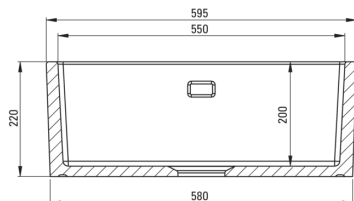

SABOR

Keramikspülbecken, 1-Becken

Artikel-Nr.: ZCB_610K
EAN: 5908212074046
Farbe: weiß
Garantie [Jahre]: 2

Waschbecken

Ausführung	weiß
Art der oberfläche	glänzend
Material	Keramik
Methode der montage	mit Schürze, gesetzt
Beckenzahl der spüle	1
Schrank-mindestbreite	600
Breite [mm]	475
Länge	595
Höhe	220
Beckendicke nr. 1 [mm]	200
Ausgerüstet	Ja

Garnitur für spüle

Ausführung	Stahl
Stöpselart	manual-
Platzsparender siphon	Ja
Möglichkeit zum anschluss einer spül-/waschmaschine	Ja

Charakteristische Merkmale:

- ACHTUNG! Bevor Sie ein Loch in die Arbeitsplatte schneiden, um die Keramikspüle zu installieren, berücksichtigen Sie die tatsächlichen Maße des gekauften Modells.
- ACHTUNG! Besondere Montageart - modular, stehend. Details in der Anleitung. Bereiten Sie ein Loch über dem Schrank entsprechend den Abmessungen der Spüle vor. Perfekt für einen 60 cm Schrank
- Harte und langlebige Keramik, die ihre Eigenschaften auch bei längerem Gebrauch nicht verliert
- Spüle ausgestattet mit Garnitur mit einem Anschluss an die Spülmaschine
- Außergewöhnlich geräumige und tiefe Kammer bietet sogar Platz für Bleche, die aus dem Ofen genommen wurden
- Spezielles Mittel, das für die zu reinigenden Oberflächen unbedenklich ist
- Platzsparsiphon, der unter anderem Mülltrennung erleichtert