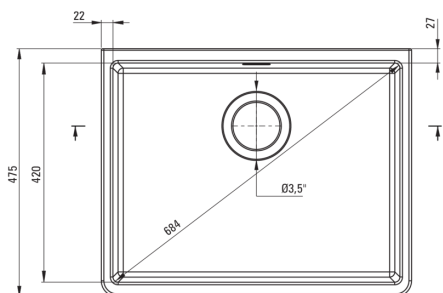

SABOR

Keramikspülbecken, 1-Becken

Artikel-Nr.: ZCB_610K
EAN: 5908212074046
Farbe: weiß
Garantie [Jahre]: 2

Waschbecken

Ausführung	weiß
Art der oberfläche	glänzend
Material	Keramik
Methode der montage	mit Schürze, gesetzt
Beckenzahl der spüle	1
Schrank-mindestbreite	600
Breite [mm]	475
Länge	595
Höhe	220
Beckendicke nr. 1 [mm]	200
Ausgerüstet	Ja

Garnitur für spüle

Ausführung	Stahl
Stöpselart	manual-
Platzsparender siphon	Ja
Möglichkeit zum anschluss einer spül-/waschmaschine	Ja

Charakteristische Merkmale:

- ACHTUNG! Bevor Sie ein Loch in die Arbeitsplatte schneiden, um die Keramikspüle zu installieren, berücksichtigen Sie die tatsächlichen Maße des gekauften Modells.
- ACHTUNG! Besondere Montageart - modular, stehend. Details in der Anleitung. Bereiten Sie ein Loch über dem Schrank entsprechend den Abmessungen der Spüle vor. Perfekt für einen 60 cm Schrank
- Harte und langlebige Keramik, die ihre Eigenschaften auch bei längerem Gebrauch nicht verliert
- Spüle ausgestattet mit Garnitur mit einem Anschluss an die Spülmaschine
- Außergewöhnlich geräumige und tiefe Kammer bietet sogar Platz für Bleche, die aus dem Ofen genommen wurden
- Spezielles Mittel, das für die zu reinigenden Oberflächen unbedenklich ist
- Platzsparsiphon, der unter anderem Mülltrennung erleichtert