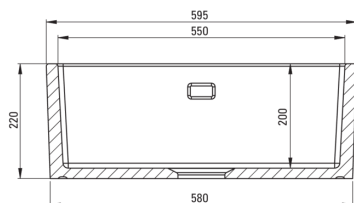

SABOR

Keramikspülbecken, 1-Becken

Artikel-Nr.: ZCB_610K
EAN: 5908212074046
Farbe: weiß
Garantie [Jahre]: 2

Waschbecken

Ausführung	weiß
Art der oberfläche	glänzend
Material	Keramik
Methode der montage	mit Schürze, gesetzt
Beckenzahl der spüle	1
Schrank-mindestbreite	600
Breite [mm]	475
Länge	595
Höhe	220
Beckendicke nr. 1 [mm]	200
Ausgerüstet	Ja

Garnitur für spüle

Ausführung	Stahl
Stöpselart	manual-
Platzsparender siphon	Ja
Möglichkeit zum anschluss einer spül-/waschmaschine	Ja

Charakteristische Merkmale:

- **ACHTUNG!** Bevor Sie ein Loch in die Arbeitsplatte schneiden, um die Keramikspüle zu installieren, berücksichtigen Sie die tatsächlichen Maße des gekauften Modells.
- **ACHTUNG!** Besondere Montageart - modular, stehend. Details in der Anleitung. Bereiten Sie ein Loch über dem Schrank entsprechend den Abmessungen der Spüle vor. Perfekt für einen 60 cm Schrank
- Harte und langlebige Keramik, die ihre Eigenschaften auch bei längerem Gebrauch nicht verliert
- Spüle ausgestattet mit Garnitur mit einem Anschluss an die Spülmaschine
- Außergewöhnlich geräumige und tiefe Kammer bietet sogar Platz für Bleche, die aus dem Ofen genommen wurden
- Spezielles Mittel, das für die zu reinigenden Oberflächen unbedenklich ist
- Platzsparsiphon, der unter anderem Mülltrennung erleichtert