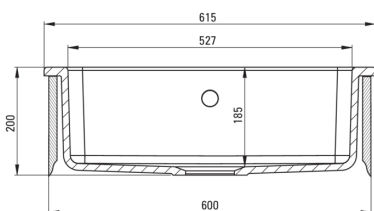

SAVOR

Керамічна кухонна раковина,

1-камерний

deante

Код продукту: ZCB_610H

EAN: 5907650861065

Колір: білий

Гарантія: 2

Раковина

Оздоблення	білий
Тип поверхні	блиск
Матеріал	кераміка
Спосіб монтажу	з фартухом
Кількість камер	1
Мінімальна ширина шафки	600
Ширина [мм]	485
Довжина [мм]	615
Висота [мм]	200
Глибина камери 1	185
З сифоном	Так
Кількість отворів	0
Кількість фрезерованих отворів	0

Сифон для раковини

Оздоблення	сталь
Тип пробки	мануальний
Компактний сифон space-saver	Так
Можливість підключення посудомийної / пральної машини	Так

Відмінна риса:

- Увага! Перш ніж вирізати отвір в стільниці, для установки керамічної кухонної мийки враховуйте фактичні розміри придбаної моделі.
- Кухонна раковина обладнана сифоном з підключенням до посудомийної машини
- Тверда і міцна кераміка, не втрачає своїх властивостей при тривалому використанні
- Компактний сифон Space-Saver який зберігає додатковн місце під раковиною
- Пропонуємо спеціальний засіб, безпечний для очищуваних поверхонь