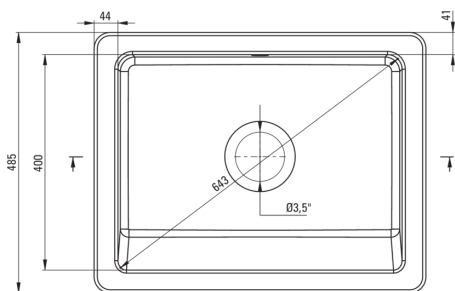

SAVOR

Керамічна кухонна раковина,

1-камерний

deante

Код продукту: ZCB_610H

EAN: 5907650861065

Колір: білий

Гарантія: 2

Раковина

Оздоблення	білий
Тип поверхні	блиск
Матеріал	кераміка
Спосіб монтажу	з фартухом
Кількість камер	1
Мінімальна ширина шафки	600
Ширина [мм]	485
Довжина [мм]	615
Висота [мм]	200
Глибина камери 1	185
З сифоном	Так
Кількість отворів	0
Кількість фрезерованих отворів	0

Сифон для раковини

Оздоблення	сталь
Тип пробки	мануальний
Компактний сифон space-saver	Так
Можливість підключення посудомийної / пральної машини	Так

Відмінна риса:

- Увага! Перш ніж вирізати отвір в стільниці, для установки керамічної кухонної мийки враховуйте фактичні розміри придбаної моделі.
- Кухонна раковина обладнана сифоном з підключенням до посудомийної машини
- Тверда і міцна кераміка, не втрачає своїх властивостей при тривалому використанні
- Компактний сифон Space-Saver який зберігає додатковн місце під раковиною
- Пропонуємо спеціальний засіб, безпечний для очищуваних поверхонь