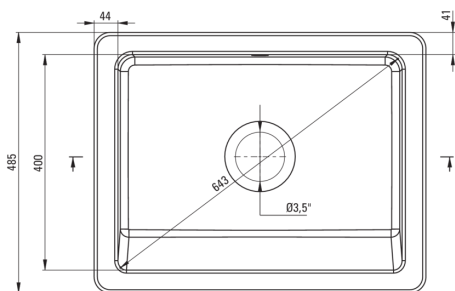

SABOR

keramično korito, 1 posoda

koda izdelka: ZCB_610H

EAN: 5907650861065

Barva: bel

Garancija [leta]: 2

Korito

Finiš	bel
Tip površine	lesk
Material	keramika
Metoda montaže	kmečki
Število posod	1
Minimalna širina omarice [mm]	600
Širina [mm]	485
Dolžina [mm]	615
Višina [mm]	200
Globina posode [mm]	185
Z dodatki	Ja
Število lukenj	0
Število rezkanih lukenj	0

Sifon

Finiš	jeklo
Tip čepa	ročno
Nizek sifon/prihranek prostora	Ja
Možnost priključitve pomivalnega / pralnega stroja	Ja

karakteristike:

- POZOR! Preden izrežete luknjno v pultu za namestitev keramičnega korita, upoštevajte dejanske dimenzije kupljenega modela.
- Pomivalno korito je opremljeno z dodatki za priključitev pomivalnega stroja
- Trda in trpežna keramika, ki po dolgotrajni uporabi ne izgubi svojih lastnosti
- Sifon, ki prihrani prostor in olajša npr. ločevanje odpadkov
- V ponudbi Deante imamo tudi varna namenska čistila