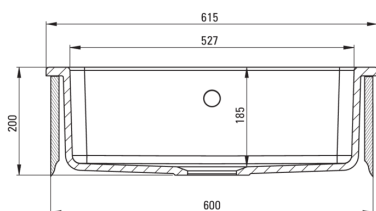

SABOR

keramično korito, 1 posoda

koda izdelka: ZCB_610H

EAN: 5907650861065

Barva: bel

Garancija [leta]: 2

Korito

Finiš	bel
Tip površine	lesk
Material	keramika
Metoda montaže	kmečki
Število posod	1
Minimalna širina omarice [mm]	600
Širina [mm]	485
Dolžina [mm]	615
Višina [mm]	200
Globina posode [mm]	185
Z dodatki	Ja
Število lukenj	0
Število rezkanih lukenj	0

Sifon

Finiš	jeklo
Tip čepa	ročno
Nizek sifon/prihranek prostora	Ja
Možnost priključitve pomivalnega / pralnega stroja	Ja

karakteristike:

- POZOR! Preden izrežete luknjno v pultu za namestitev keramičnega korita, upoštevajte dejanske dimenzije kupljenega modela.
- Pomivalno korito je opremljeno z dodatki za priključitev pomivalnega stroja
- Trda in trpežna keramika, ki po dolgotrajni uporabi ne izgubi svojih lastnosti
- Sifon, ki prihrani prostor in olajša npr. ločevanje odpadkov
- V ponudbi Deante imamo tudi varna namenska čistila