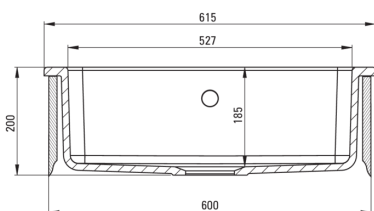

SABOR

keramično korito, 1 posoda

koda izdelka: ZCB_610H

EAN: 5907650861065

Barva: bel

Garancija [leta]: 2

Korito

Finiš	bel
Tip površine	lesk
Material	keramika
Metoda montaže	kmečki
Število posod	1
Minimalna širina omarice [mm]	600
Širina [mm]	485
Dolžina [mm]	615
Višina [mm]	200
Globina posode [mm]	185
Z dodatki	Ja
Število lukenj	0
Število rezkanih lukenj	0

Sifon

Finiš	jeklo
Tip čepa	ročno
Nizek sifon/prihranek prostora	Ja
Možnost priključitve pomivalnega / pralnega stroja	Ja

karakteristike:

- POZOR! Preden izrežete luknjno v pultu za namestitev keramičnega korita, upoštevajte dejanske dimenzije kupljenega modela.
- Pomivalno korito je opremljeno z dodatki za priključitev pomivalnega stroja
- Trda in trpežna keramika, ki po dolgotrajni uporabi ne izgubi svojih lastnosti
- Sifon, ki prihrani prostor in olajša npr. ločevanje odpadkov
- V ponudbi Deante imamo tudi varna namenska čistila