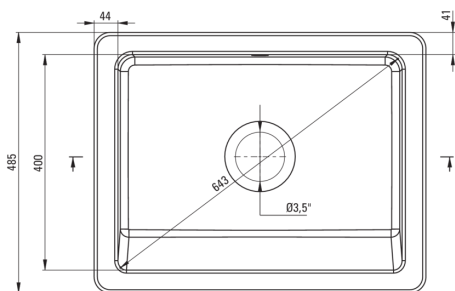

SAVOR

Керамическая мойка, 1-чаша

Код товара: ZCB_610H

EAN: 5907650861065

Цвет: белый

Гарантия [лет]: 2

Мойка

Отделка	белый
Вид поверхности	блеск
Материал	керамика
Способ монтажа	с фартуком
Количество чаш	1
Минимальная ширина шкафа [мм]	600
Ширина [мм]	485
Длина [мм]	615
Высота [мм]	200
Глубокость чаши 1 [мм]	185
С сифоном	Да
Количество готовых отверстий	0
Количество фрезерованных отверстий	0

Сифон для раковины

Отделка	сталь
Вид клапана	мануальный
Компактный сифон space-saver	Да
Возможность подключения посудомоечной/стиральной машины	Да

Отличительные черты:

- Внимание! Прежде чем прорезать отверстие в столешнице, чтобы установить керамическую мойку, учитывайте реальные габариты приобретаемой модели».
- Мойка с сифоном для подключения к посудомоечной машине
- Твердая и прочная керамика, не теряет своих свойств при длительном использовании
- Компактный сифон Space-saver позволяющий ограничит место под мойкой
- Специальное средство, безопасное для очищаемых поверхностей