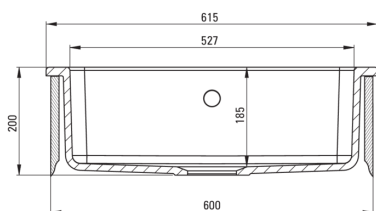

SAVOR

Керамическая мойка, 1-чаша

Код товара: ZCB_610H

EAN: 5907650861065

Цвет: белый

Гарантия [лет]: 2

Мойка

Отделка	белый
Вид поверхности	блеск
Материал	керамика
Способ монтажа	с фартуком
Количество чаш	1
Минимальная ширина шкафа [мм]	600
Ширина [мм]	485
Длина [мм]	615
Высота [мм]	200
Глубоко́сть чаши 1 [мм]	185
С сифоном	Да
Количество готовых отверстий	0
Количество фрезерованных отверстий	0

Сифон для раковины

Отделка	сталь
Вид клапана	мануальный
Компактный сифон space-saver	Да
Возможность подключения посудомоечной/стиральной машины	Да

Отличительные черты:

- Внимание! Прежде чем прорезать отверстие в столешнице, чтобы установить керамическую мойку, учитывайте реальные габариты приобретаемой модели».
- Мойка с сифоном для подключения к посудомоечной машине
- Твердая и прочная керамика, не теряет своих свойств при длительном использовании
- Компактный сифон Space-saver позволяющий ограничит место под мойкой
- Специальное средство, безопасное для очищаемых поверхностей