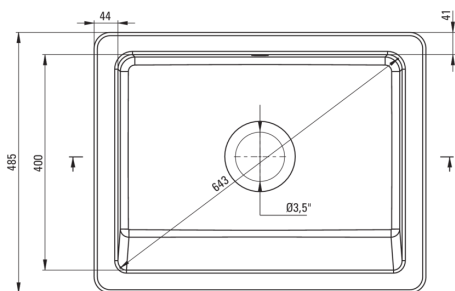

SAVOR

Керамическая мойка, 1-чаша

Код товара: ZCB_610H

EAN: 5907650861065

Цвет: белый

Гарантия [лет]: 2

Мойка

Отделка	белый
Вид поверхности	блеск
Материал	керамика
Способ монтажа	с фартуком
Количество чаш	1
Минимальная ширина шкафа [мм]	600
Ширина [мм]	485
Длина [мм]	615
Высота [мм]	200
Глубоко́сть чаши 1 [мм]	185
С сифоном	Да
Количество готовых отверстий	0
Количество фрезерованных отверстий	0

Сифон для раковины

Отделка	сталь
Вид клапана	мануальный
Компактный сифон space-saver	Да
Возможность подключения посудомоечной/стиральной машины	Да

Отличительные черты:

- Внимание! Прежде чем прорезать отверстие в столешнице, чтобы установить керамическую мойку, учитывайте реальные габариты приобретаемой модели».
- Мойка с сифоном для подключения к посудомоечной машине
- Твердая и прочная керамика, не теряет своих свойств при длительном использовании
- Компактный сифон Space-saver позволяющий ограничит место под мойкой
- Специальное средство, безопасное для очищаемых поверхностей