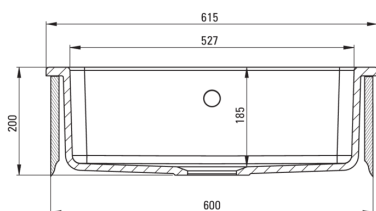

SAVOR

Керамическая мойка, 1-чаша

Код товара: ZCB_610H

EAN: 5907650861065

Цвет: белый

Гарантия [лет]: 2

Мойка

Отделка	белый
Вид поверхности	блеск
Материал	керамика
Способ монтажа	с фартуком
Количество чаш	1
Минимальная ширина шкафа [мм]	600
Ширина [мм]	485
Длина [мм]	615
Высота [мм]	200
Глубокость чаши 1 [мм]	185
С сифоном	Да
Количество готовых отверстий	0
Количество фрезерованных отверстий	0

Сифон для раковины

Отделка	сталь
Вид клапана	мануальный
Компактный сифон space-saver	Да
Возможность подключения посудомоечной/стиральной машины	Да

Отличительные черты:

- Внимание! Прежде чем прорезать отверстие в столешнице, чтобы установить керамическую мойку, учитывайте реальные габариты приобретаемой модели».
- Мойка с сифоном для подключения к посудомоечной машине
- Твердая и прочная керамика, не теряет своих свойств при длительном использовании
- Компактный сифон Space-saver позволяющий ограничит место под мойкой
- Специальное средство, безопасное для очищаемых поверхностей