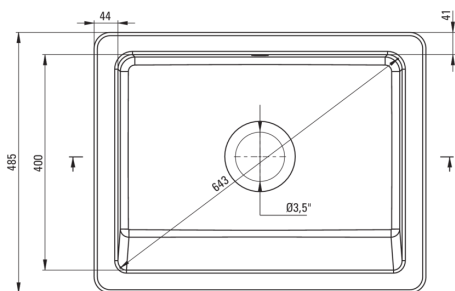

SABOR

Chiuvetă ceramică, 1-cuvă

deante

Codul produsului: ZCB_610H

EAN: 5907650861065

Culoarea: alb

Garanție [ani]: 2

Chiuvetă

Finisaj	alb
Tipul suprafeței	luciu
Material	ceramic
Metoda de instalare	front vizibil
Număr de cuve	1
Lățimea minimă a dulapului [mm]	600
Lățime [mm]	485
Lungimea [mm]	615
Înălțime [mm]	200
Adâncimea cuvei [mm]	185
Dotat cu accesorii	Da
Număr de orificii	0
Număr de orificii făcute în avans	0

Sifon

Finisaj	oțel
Tipul dopului	manual
Sifon pentru economie de spațiu	Da
Posibilitate de racordare a unei mașini de spălat vase/ rufe	Da

Caracteristici:

- ATENȚIE! Înainte de a decupa blatul pentru a instala chiuveta, țineți cont de dimensiunea reală ale modelului de chiuvetă pe care l-ați achiziționat.
- Chiuveta este dotată cu accesorii de racordare la mașina de spălat vase
- Ceramică solidă și rezistentă care nu își pierde proprietățile după o folosință îndelungată
- Sifon pentru economie de spațiu, care înlesnește sortarea reziduurilor
- Agent de curățare special, sigur pentru suprafețele curățate