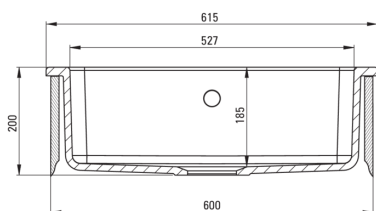

SABOR

Chiuvetă ceramică, 1-cuvă

deante

Codul produsului: ZCB_610H

EAN: 5907650861065

Culoarea: alb

Garanție [ani]: 2

Chiuvetă

Finisaj	alb
Tipul suprafeței	luciu
Material	ceramic
Metoda de instalare	front vizibil
Număr de cuve	1
Lățimea minimă a dulapului [mm]	600
Lățime [mm]	485
Lungimea [mm]	615
Înălțime [mm]	200
Adâncimea cuvei [mm]	185
Dotat cu accesorii	Da
Număr de orificii	0
Număr de orificii făcute în avans	0

Sifon

Finisaj	oțel
Tipul dopului	manual
Sifon pentru economie de spațiu	Da
Posibilitate de racordare a unei mașini de spălat vase/ rufe	Da

Caracteristici:

- ATENȚIE! Înainte de a decupa blatul pentru a instala chiuveta, țineți cont de dimensiunea reală ale modelului de chiuvetă pe care l-ați achiziționat.
- Chiuveta este dotată cu accesorii de racordare la mașina de spălat vase
- Ceramică solidă și rezistentă care nu își pierde proprietățile după o folosință îndelungată
- Sifon pentru economie de spațiu, care înlesnește sortarea reziduurilor
- Agent de curățare special, sigur pentru suprafețele curățate