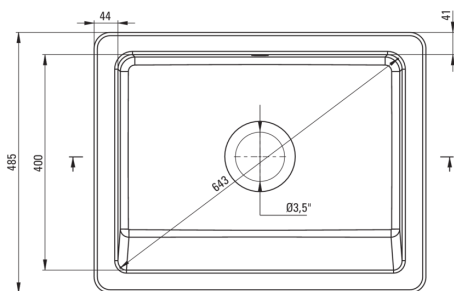

SABOR

Chiuvetă ceramică, 1-cuvă

deante

Codul produsului: ZCB_610H

EAN: 5907650861065

Culoarea: alb

Garanție [ani]: 2

Chiuvetă

Finisaj	alb
Tipul suprafeței	luciu
Material	ceramic
Metoda de instalare	front vizibil
Număr de cuve	1
Lățimea minimă a dulapului [mm]	600
Lățime [mm]	485
Lungimea [mm]	615
Înălțime [mm]	200
Adâncimea cuvei [mm]	185
Dotat cu accesorii	Da
Număr de orificii	0
Număr de orificii făcute în avans	0

Sifon

Finisaj	oțel
Tipul dopului	manual
Sifon pentru economie de spațiu	Da
Posibilitate de racordare a unei mașini de spălat vase/ rufe	Da

Caracteristici:

- ATENȚIE! Înainte de a decupa blatul pentru a instala chiuveta, țineți cont de dimensiunea reală ale modelului de chiuvetă pe care l-ați achiziționat.
- Chiuveta este dotată cu accesorii de racordare la mașina de spălat vase
- Ceramică solidă și rezistentă care nu își pierde proprietățile după o folosință îndelungată
- Sifon pentru economie de spațiu, care înlesnește sortarea reziduurilor
- Agent de curățare special, sigur pentru suprafețele curățate