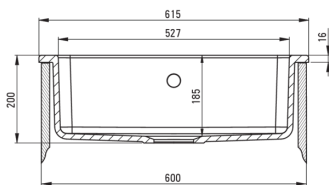

Wyróżniki:

- UWAGA! Przed wycięciem otworu w blacie, w celu montażu zlewozmywaka, uwzględnij wymiary rzeczywiste zakupionego modelu.
- Zlewozmywak wyposażony w osprzęt z podłączeniem do zmywarki
- Twarda i wytrzymała ceramika, nie traci swoich właściwości przy długim użytkowaniu
- Syfon oszczędzający miejsce Space-saver ułatwiający m.in. segregację śmieci
- W ofercie dedykowany środek bezpieczny dla czyszczonych powierzchni