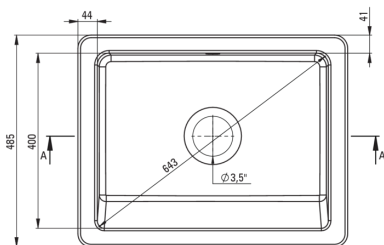

Wyróżniki:

- UWAGA! Przed wycięciem otworu w blacie, w celu montażu zlewozmywaka, uwzględnij wymiary rzeczywiste zakupionego modelu.
- Zlewozmywak wyposażony w osprzęt z podłączeniem do zmywarki
- Twarda i wytrzymała ceramika, nie traci swoich właściwości przy długim użytkowaniu
- Syfon oszczędzający miejsce Space-saver ułatwiający m.in. segregację śmieci
- W ofercie dedykowany środek bezpieczny dla czyszczonych powierzchni