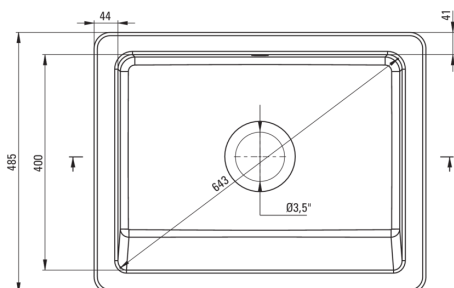

Wyróżniki:

- UWAGA! Przed wycięciem otworu w blacie, w celu montażu zlewozmywaka, uwzględnij wymiary rzeczywiste zakupionego modelu.
- Zlewozmywak wyposażony w osprzęt z podłączeniem do zmywarki
- Twarda i wytrzymała ceramika, nie traci swoich właściwości przy długim użytkowaniu
- Syfon oszczędzający miejsce Space-saver ułatwiający m.in. segregację śmieci
- W ofercie dedykowany środek bezpieczny dla czyszczonych powierzchni