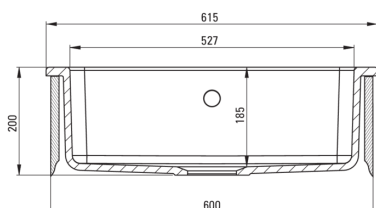

Wyróżniki:

- UWAGA! Przed wycięciem otworu w blacie, w celu montażu zlewozmywaka, uwzględnij wymiary rzeczywiste zakupionego modelu.
- Zlewozmywak wyposażony w osprzęt z podłączeniem do zmywarki
- Twarda i wytrzymała ceramika, nie traci swoich właściwości przy długim użytkowaniu
- Syfon oszczędzający miejsce Space-saver ułatwiający m.in. segregację śmieci
- W ofercie dedykowany środek bezpieczny dla czyszczonych powierzchni