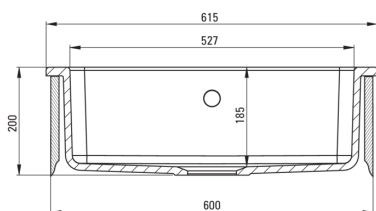

SABOR

Lavello in ceramica, 1-vaschetta

Codice prodotto: ZCB_610H

EAN: 5907650861065

Colore: bianco

Garanzia [anni]: 2

Lavello

Finitura	bianco
Tipo di superficie	lucentezza
Materiale	in ceramica
Metodo di installazione	casale
Numero di ciotole	1
Larghezza minima del mobile [mm]	600
Larghezza [mm]	485
Lunghezza [mm]	615
Altezza [mm]	200
Profondità vasca [mm]	185
Dotato di accessori	Sì
Numero di fori	0
Numero di fori preforati	0

Kit di scarico

Finitura	acciaio
Tipo a spina	manuale
Sifone basso/ salvaspazio	Sì
Possibilità di collegare una lavastoviglie/lavatrice	Sì

Caratteristiche:

- **ATTENZIONE!** Prima di praticare un foro nel piano del tavolo per installare il lavello, tieni conto delle dimensioni reali del modello che hai acquistato.
- Il lavello è dotato di raccordi con collegamento alla lavastoviglie
- La ceramica dura e resistente non perde le sue proprietà con l'uso prolungato
- Sifone salvaspazio che facilita ad esempio la raccolta differenziata dei rifiuti
- Detergente dedicato, sicuro per le superfici pulite