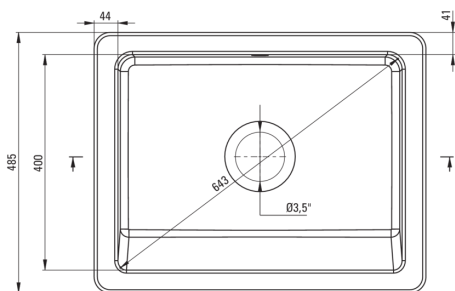

SABOR

Lavello in ceramica, 1-vaschetta

Codice prodotto: ZCB_610H

EAN: 5907650861065

Colore: bianco

Garanzia [anni]: 2

Lavello

Finitura	bianco
Tipo di superficie	lucentezza
Materiale	in ceramica
Metodo di installazione	casale
Numero di ciotole	1
Larghezza minima del mobile [mm]	600
Larghezza [mm]	485
Lunghezza [mm]	615
Altezza [mm]	200
Profondità vasca [mm]	185
Dotato di accessori	Sì
Numero di fori	0
Numero di fori preforati	0

Kit di scarico

Finitura	acciaio
Tipo a spina	manuale
Sifone basso/ salvaspazio	Sì
Possibilità di collegare una lavastoviglie/lavatrice	Sì

Caratteristiche:

- **ATTENZIONE!** Prima di praticare un foro nel piano del tavolo per installare il lavello, tieni conto delle dimensioni reali del modello che hai acquistato.
- Il lavello è dotato di raccordi con collegamento alla lavastoviglie
- La ceramica dura e resistente non perde le sue proprietà con l'uso prolungato
- Sifone salvaspazio che facilita ad esempio la raccolta differenziata dei rifiuti
- Detergente dedicato, sicuro per le superfici pulite