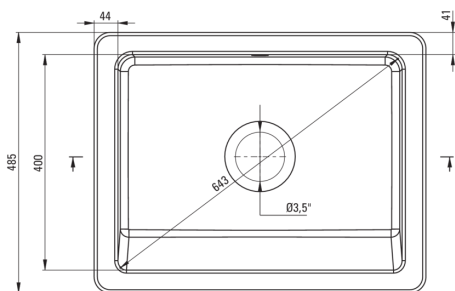

SABOR

Kerámia mosogató, 1 medencés

Cikkszám: ZCB_610H
EAN: 5907650861065
Szín: Fehér
Garancia [év]: 2

Mosogató

Kivitelezés	Fehér
Felület típusa	fényes
Anyag	kerámia
Beszerelési mód	köténnyel
Mosogatómedencék száma	1
Minimális szekrény szélesség [mm]	600
Szélesség [mm]	485
Hosszúság [mm]	615
Magasság [mm]	200
A medence mélysége 1 [mm]	185
Tartozékokkal felszerelve	Igen
Kész furatok száma	0
Előfúrt lyukak száma	0

Leeresztő készlet

Kivitelezés	acél
Dugó típusa	manuális
Helytakarékos szifon space saver	Igen
Mosogatógép/mosógép csatlakoztatható	Igen

Kiemelések:

- FIGYELEM! Mielőtt a mosogató beépítéséhez lyukat vágna a pultba, vegye figyelembe a megvásárolt modell tényleges méreteit.
- Mosogatógép-csatlakozással ellátott szerelvényekkel felszerelt mosogató
- A kemény és tartós kerámia nem veszíti el tulajdonságait a hosszú használat során sem
- Helytakarékos szifon, többek között a hulladék szétválasztásának megkönnyítésére
- Dedikált tisztítószert, a felületek biztonságos tisztítására