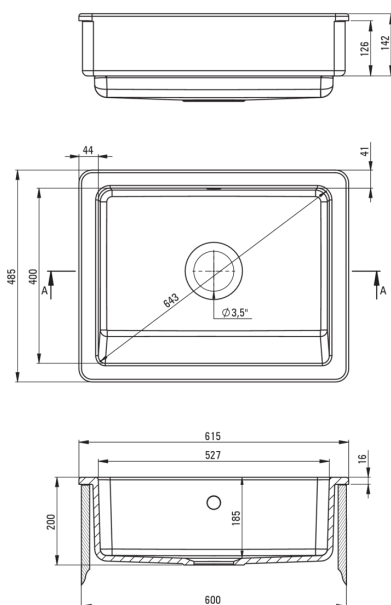

SABOR

Kerámia mosogató, 1 medencés

Cikkszám: ZCB_610H
EAN: 5907650861065
Szín: Fehér
Garancia [év]: 2

Mosogató

Kivitelezés	Fehér
Felület típusa	fényes
Anyag	kerámia
Beszereleési mód	köténnyel
Mosogatómedencék száma	1
Minimális szekrény szélesség [mm]	600
Szélesség [mm]	485
Hosszúság [mm]	615
Magasság [mm]	200
A medence mélysége 1 [mm]	185
Tartozékokkal felszerelve	Igen
Kész furatok száma	0
Előfúrt lyukak száma	0

Leeresztő készlet

Kivitelezés	acél
Dugó típusa	manuális
Helytakarékos szifon space saver	Igen
Mosogatógép/mosógép csatlakoztatható	Igen

Kiemelések:

- FIGYELEM! Mielőtt a mosogató beépítéséhez lyukat vágna a pultba, vegye figyelembe a megvásárolt modell tényleges méreteit.
- Mosogatógép-csatlakozással ellátott szerelvényekkel felszerelt mosogató
- A kemény és tartós kerámia nem veszíti el tulajdonságait a hosszú használat során sem
- Helytakarékos szifon, többek között a hulladék szétválasztásának megkönnyítésére
- Dedikált tisztítószer, a felületek biztonságos tisztítására