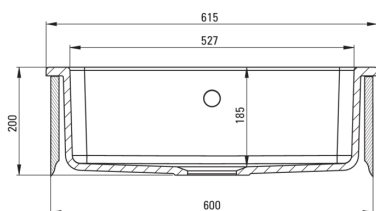

SABOR

Kerámia mosogató, 1 medencés

Cikkszám: ZCB_610H
EAN: 5907650861065
Szín: Fehér
Garancia [év]: 2

Mosogató

Kivitelezés	Fehér
Felület típusa	fényes
Anyag	kerámia
Beszerelési mód	köténnyel
Mosogatómedencék száma	1
Minimális szekrény szélesség [mm]	600
Szélesség [mm]	485
Hosszúság [mm]	615
Magasság [mm]	200
A medence mélysége 1 [mm]	185
Tartozékokkal felszerelve	Igen
Kész furatok száma	0
Előfúrt lyukak száma	0

Leeresztő készlet

Kivitelezés	acél
Dugó típusa	manuális
Helytakarékos szifon space saver	Igen
Mosogatógép/mosógép csatlakoztatható	Igen

Kiemelések:

- FIGYELEM! Mielőtt a mosogató beépítéséhez lyukat vágna a pultba, vegye figyelembe a megvásárolt modell tényleges méreteit.
- Mosogatógép-csatlakozással ellátott szerelvényekkel felszerelt mosogató
- A kemény és tartós kerámia nem veszíti el tulajdonságait a hosszú használat során sem
- Helytakarékos szifon, többek között a hulladék szétválasztásának megkönnyítésére
- Dedikált tisztítószert, a felületek biztonságos tisztítására