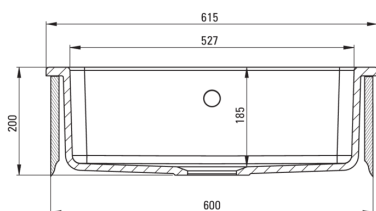

SABOR

Évier en céramique, 1 bac

Code produit: ZCB_610H

EAN: 5907650861065

Couleur: blanc

Garantie [années]: 2

Évier

Finition	blanc
Type de surface	briller
Matériel	céramique
Méthode de montage	farmhouse
Nombre de bols	1
Largeur minimale de l'armoire [mm]	600
Largeur [mm]	485
Longueur [mm]	615
Hauteur [mm]	200
Profondeur du bol [mm]	185
Équipé d'accessoires	Oui
Nombre de trous finis	0
Nombre de trous fraisés	0

Trousse de déchets

Finition	acier
Type de bouchon	manuel
Siphon peu encombrant space-saver	Oui
Possibilité de brancher un lave-vaisselle/lave-linge	Oui

Caractéristiques:

- ATTENTION! Avant de percer un trou dans le dessus de table pour installer l'évier, tenez compte des dimensions réelles du modèle que vous avez acheté.
- L'évier est équipé de robinetterie avec raccordement au lave-vaisselle
- La céramique dure et durable ne perd pas ses propriétés avec une longue utilisation
- Siphon peu encombrant qui facilite par ex. tri des déchets
- Agent de nettoyage dédié, sans danger pour les surfaces nettoyées