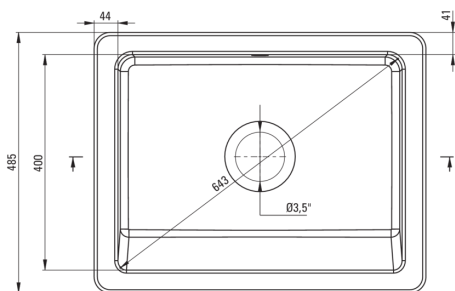

SABOR

Évier en céramique, 1 bac

Code produit: ZCB_610H

EAN: 5907650861065

Couleur: blanc

Garantie [années]: 2

Évier

Finition	blanc
Type de surface	briller
Matériel	céramique
Méthode de montage	farmhouse
Nombre de bols	1
Largeur minimale de l'armoire [mm]	600
Largeur [mm]	485
Longueur [mm]	615
Hauteur [mm]	200
Profondeur du bol [mm]	185
Équipé d'accessoires	Oui
Nombre de trous finis	0
Nombre de trous fraisés	0

Trousse de déchets

Finition	acier
Type de bouchon	manuel
Siphon peu encombrant space-saver	Oui
Possibilité de brancher un lave-vaisselle/lave-linge	Oui

Caractéristiques:

- ATTENTION! Avant de percer un trou dans le dessus de table pour installer l'évier, tenez compte des dimensions réelles du modèle que vous avez acheté.
- L'évier est équipé de robinetterie avec raccordement au lave-vaisselle
- La céramique dure et durable ne perd pas ses propriétés avec une longue utilisation
- Siphon peu encombrant qui facilite par ex. tri des déchets
- Agent de nettoyage dédié, sans danger pour les surfaces nettoyées